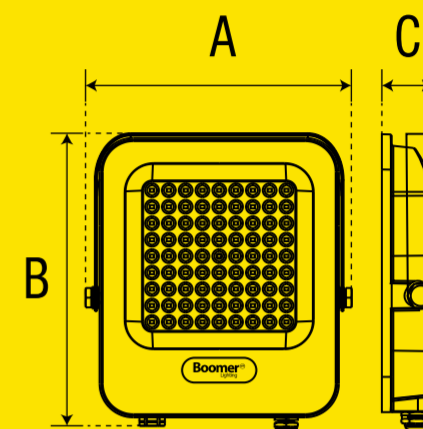

FICHA TÉCNICA
LUMINARIO LED
REFLECTOR TORY

Boomer[®]
 Lighting
 LA LUZ DE TU VIDA

Dimensiones (A x B x C)

- IP** 65
- Exterior
- 35 000 h
- 120°

Especificaciones:

Modelo	FL21013F	FL21015F	FL21018F	FL21010F
Temperatura de color	6 500 K			
Potencia	30 W	50 W	100 W	200 W
Flujo luminoso	3 000 lm	5 000 lm	10 000 lm	20 000 lm
Voltaje	100 V~ - 240 V~			
Frecuencia	50 Hz / 60 Hz			
Corriente	0.30 A - 0.12 A	0.50 A - 0.20 A	1.00 A - 0.41 A	2.00 A - 0.83 A
Dimensiones (A x B x C)	135.6 x 159.1 x 31.3 mm	164.2 x 194.9 x 31.7 mm	198.6 x 233.8 x 33 mm	265.1 x 308.3 x 33 mm
Color	Negro			
Material	Aluminio / Vidrio			