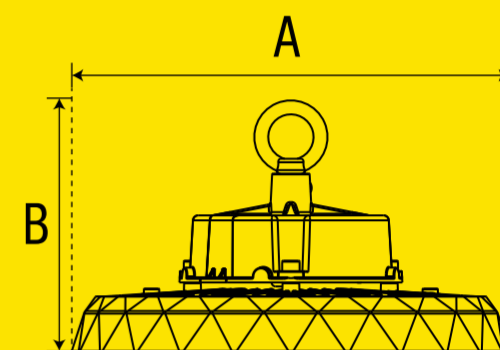

FICHA TÉCNICA

LUMINARIO LED

INDUSTRIAL VERSA

Boomer^{MR}
Lighting
LA LUZ DE TU VIDA

Dimensiones (A x B)

IP 65

Interior

50 000 h

120°

Especificaciones:

Modelo	HB01018C	HB01019C	HB01010C
Potencia ajustable (LOW / MID / HIGH)	100 W (60 W / 80 W / 100 W)	150 W (90 W / 120 W / 150 W)	200 W (120 W / 160 W / 200 W)
Temperatura de color	4 000 K - 5 500 K - 6 500 K / Dimeable		
Flujo luminoso	17 000 lm	25 500 lm	34 000 lm
Voltaje	100 V~ - 277 V~		
Frecuencia	50 Hz / 60 Hz		
Corriente	1.00 A - 0.21 A	1.50 A - 0.32 A	2.00 A - 0.43 A
THD	> 15%		
Dimensiones (A x B)	Ø 250 x 127 mm	Ø 293 x 145 mm	Ø 320 x 150 mm
Color	Negro		
Material	Aluminio / PC		