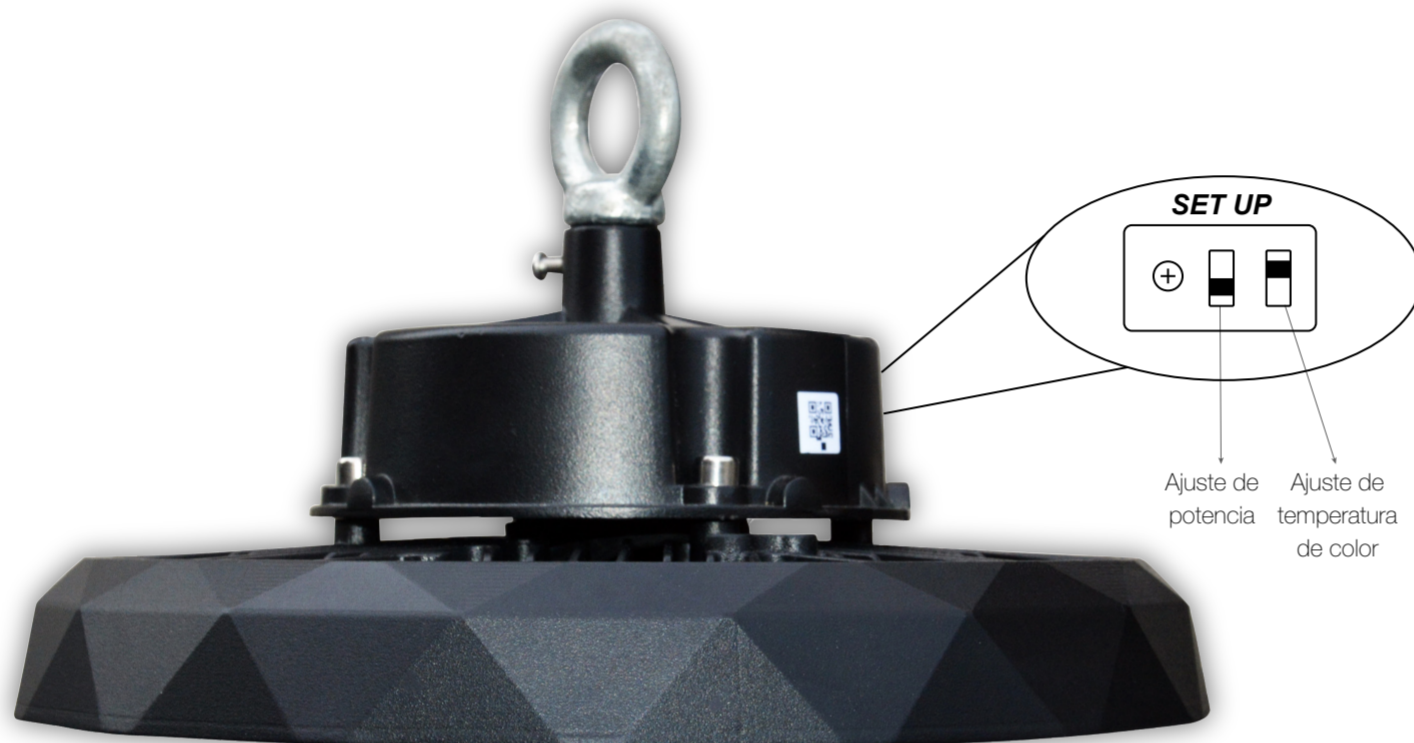

FICHA TÉCNICA

LUMINARIO LED

INDUSTRIAL VERSA

Boomer^{MR}
Lighting
LA LUZ DE TU VIDA

Dimensiones (A x B)

IP 65

Interior

50 000 h

120°

Especificaciones:

Modelo	HB01018C	HB01019C	HB01010C
Potencia ajustable (LOW / MID / HIGH)	100 W (60 W / 80 W / 100 W)	150 W (90 W / 120 W / 150 W)	200 W (120 W / 160 W / 200 W)
Temperatura de color	4 000 K - 5 500 K - 6 500 K / Dimeable		
Flujo luminoso	17 000 lm	25 500 lm	34 000 lm
Voltaje	100 V~ - 277 V~		
Frecuencia	50 Hz / 60 Hz		
Corriente	1.00 A - 0.21 A	1.50 A - 0.32 A	2.00 A - 0.43 A
THD	> 15%		
Dimensiones (A x B)	Ø 250 x 127 mm	Ø 293 x 145 mm	Ø 320 x 150 mm
Color	Negro		
Material	Aluminio / PC		

* Referir su consulta al marcado o etiquetado del luminario.

* Para utilizar la función dimeable se requiere un dimmer 0 - 10 V. **No incluido**

GARANTÍA
5 AÑOS
LED
BOOMER LIGHTING™

LED NOM

f @ boomer.mx