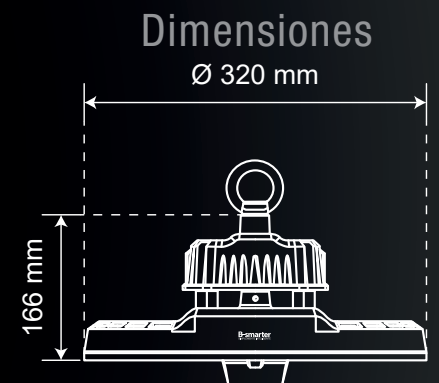

SKU: BLHB-0250-20065

Horas de vida
50 000 h

Color
Negro

Ángulo apertura
120°

Potencia
200 W

Lúmenes
27 000 lm

Uso
Interior

IP
65