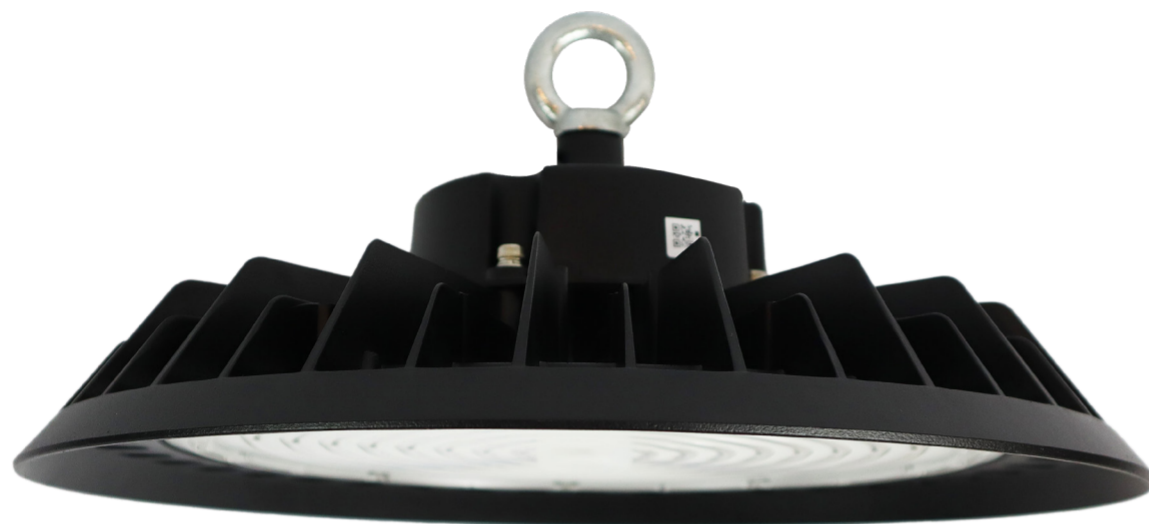

FICHA TÉCNICA
LUMINARIO LED
INDUSTRIAL KUAZAR

Boomer[®]
Lighting
LA LUZ DE TU VIDA

Dimensiones (A x B)

IP 65

🏠 Interior

🕒 50 000 h

📐 120°

Especificaciones:

Modelo	HB01008G	HB01009G	HB01000G
Potencia	100 W	150 W	200 W
Temperatura de color	5 500 K		
Flujo luminoso	17 000 lm	25 500 lm	34 000 lm
Voltaje	100 V~ - 277 V~		
Frecuencia	50 Hz / 60 Hz		
Corriente	1.00 A - 0.36 A	1.50 A - 0.54 A	2.00 A - 0.72 A
Dimensiones (A x B)	Ø 273 x 105 mm	Ø 308 x 105 mm	Ø 349 x 105 mm
Color	Negro		
Material	Aluminio / PC		

* Referir su consulta al marcado o etiquetado del luminario.

GARANTÍA
5 AÑOS
LED
BOOMER LIGHTING™

LED NOM

f **📷** **boomer.mx**