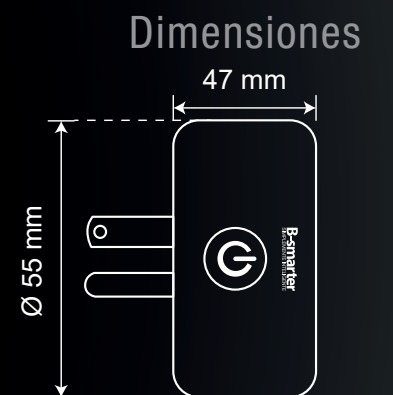

ENCHUFE

SENCILLO SMART

FICHA TÉCNICA

SKU: PL0000GW

Horas de vida
50 000 h

Color
Blanco

Potencia
1 100 W

Uso
Interior

Corriente
10.0 A

Voltaje 100 V~- 240 V ~

Pantalla ABS

Cuerpo ABS

APP EXCLUSIVA

Wi-Fi

Timer

Smartphone