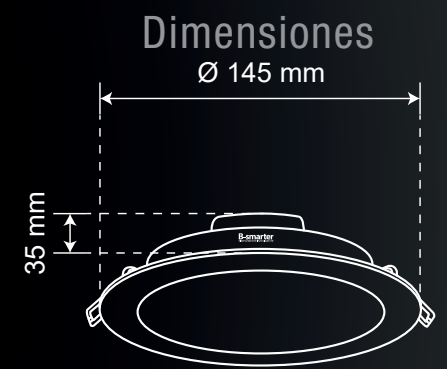

LUMINARIO LED

EMPOTRABLE SMART

FICHA TÉCNICA

SKU: BLDL-0070-012MT

Horas de vida
25 000 h

Color
Blanco

Ángulo apertura
120°

Potencia
12 W

Lúmenes
960 lm

Uso
Interior

TEMPERATURA (TC)
2 700 K - 6 500 K

MÁS DE 16 MILLONES
DE COLORES

DIMEABLE

Voltaje 100 V~- 240 V ~

IRC 80

Pantalla PC