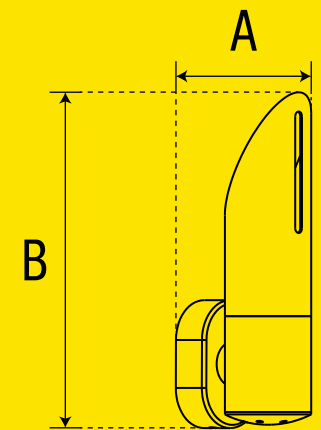

FICHA TÉCNICA

LUMINARIO LED

ARBOTANTE TORCH / TORCH 2

Especificaciones:

Modelo	WA6002C0	WA6002N0
Color	Blanco	

Modelo	WA6102C0	WA6102N0
Color	Negro	

Potencia	6.5 W	13 W
Voltaje	100 V~ - 240 V~	
Frecuencia	50 Hz / 60 Hz	
Corriente	0.06 A - 0.02 A	0.13 A - 0.05 A
Dimensiones (A x B)	84 x 208 mm	84 x 340 mm
Base	GU10	GU10 (x2)
Materiales	Aluminio	

* Referir su consulta al marcado o etiquetado del luminario.

* No incluye lámpara LED. * Producto refaccionable. * Se venden por separado.

Boomer^{MR}
Lighting

LA LUZ DE TU VIDA

Dimensiones (A x B)

IP 20

Interior