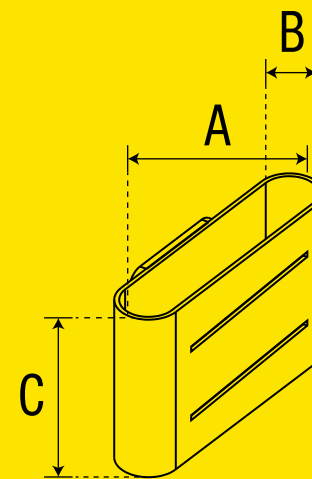

FICHA TÉCNICA
LUMINARIO LED
ARBOTANTE SUNSET

Dimensiones (A x B x C)

- IP** 20
- Interior**
- G9 (x2)**
- 30 000 h**
- 70°**

Especificaciones:

Modelo	WA200113	WA210113
Temperatura de color	3 000 K	
Potencia	10 W	
Flujo luminoso	700 lm	
Voltaje	100 V~ - 240 V~	
Frecuencia	50 Hz / 60 Hz	
Corriente	0.10 A - 0.04 A	
Dimensiones (A x B x C)	153 x 45 x 86 mm	
Color	Blanco	Negro
Material	Aluminio	