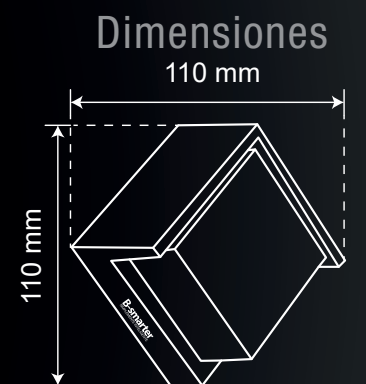

LUMINARIO LED

ARBOTANTE D SMART

FICHA TÉCNICA

SKU: WA11011W

Horas de vida
30 000 h

Color
Negro

Ángulo apertura
120°

Potencia
10 W

Lúmenes
800 lm

Uso
Exterior

TEMPERATURA (TC)
2 700 K - 6 500 K

MÁS DE 16 MILLONES
DE COLORES

DIMEABLE

Voltaje 100 V~- 240 V ~

IRC 80

Pantalla Vidrio / PC