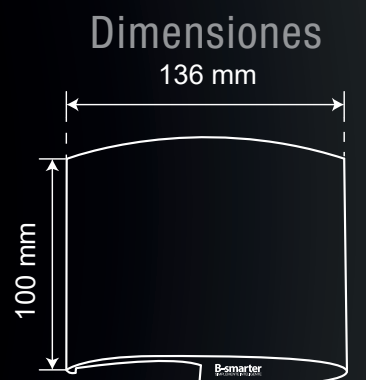

LUMINARIO LED

ARBOTANTE CYLINDER SMART

FICHA TÉCNICA

SKU: WA01001W

Horas de vida
30 000 h

Color
Negro

Ángulo apertura
Ajustable

Potencia
9 W

Lúmenes
700 lm

Uso
Exterior

TEMPERATURA (TC)
2 700 K - 6 500 K

MÁS DE 16 MILLONES
DE COLORES

DIMEABLE

Voltaje 100 V~- 240 V ~

IRC 80

Pantalla Vidrio