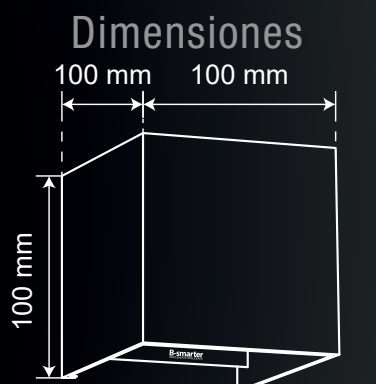

LUMINARIO LED

ARBOTANTE CUBE SMART

FICHA TÉCNICA

SKU: WA11001W

 Horas de vida
30 000 h

 Color
Negro

 Ángulo apertura
Ajustable

 Potencia
9 W

 Lúmenes
700 lm

 Uso
Exterior

 TEMPERATURA (TC)
2 700 K - 6 500 K

 MÁS DE 16 MILLONES
DE COLORES

 DIMEABLE

Voltaje 100 V~- 240 V ~

IRC 80

Pantalla Vidrio