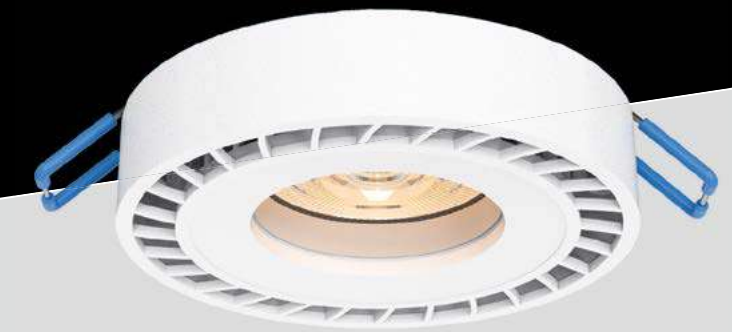

GARANTÍA
3 AÑOS
LED
BOOMER LIGHTING™

LUMINARIO   POTENCIA   DIMENSIONES

DL0002C0   6.5W   Ø 94 * 40mm
*Requiere una lámpara GU10 ó MR16 LED:(NO INCLUIDA)
* Las características técnicas mencionadas pueden no aplicar a todos los productos, consulta excepciones.

f   @   **boomer.mx**