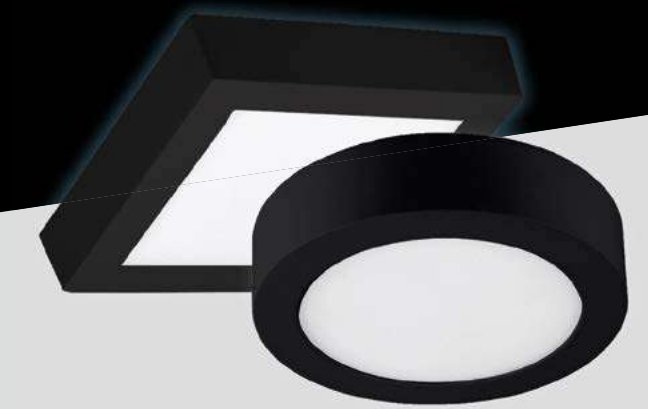

LUMINARIO LED
Mini panel

🕒 20 000 h   🖌️ NEGRO   ☀️ 120°   🛡️ IP 20   📏 IRC 80

LUMINARIO	POTENCIA	EQUIVALENCIA	LÚMENES	CCT	DIMENSIONES
MP1100H3	6 W	40 W	300 lm	●	110 x 110 x 28 mm
MP1100HF				●	
MP1100E3	12 W	70 W	650 lm	●	164 x 164 x 28 mm
MP1100EF				●	
MP1100K3	18 W	110 W	1 100 lm	●	210 x 210 x 28 mm
MP1100KF				●	
MP1100L3	24 W	140 W	1 400 lm	●	283 x 283 x 28 mm
MP1100LF				●	
MP0100H3	6 W	40 W	300 lm	●	∅ 118 x 32 mm
MP0100HF				●	
MP0100E3	12 W	70 W	650 lm	●	∅ 168 x 32 mm
MP0100EF				●	
MP0100K3	18 W	110 W	1 100 lm	●	∅ 222 x 32 mm
MP0100KF				●	
MP0100L3	24 W	140 W	1 400 lm	●	∅ 298 x 32 mm
MP0100LF				●	

* Las características técnicas mencionadas pueden no aplicar a todos los productos, consulta excepciones.

Temperatura **3 000 / 6 500 K**
Voltaje **100 V~ - 240 V~**
Pantalla **PC / Frosted**
Cuerpo **Aluminio**

Boomer^{MR}
Lighting
LA LUZ DE TU VIDA

f 📷 **boomer.mx**