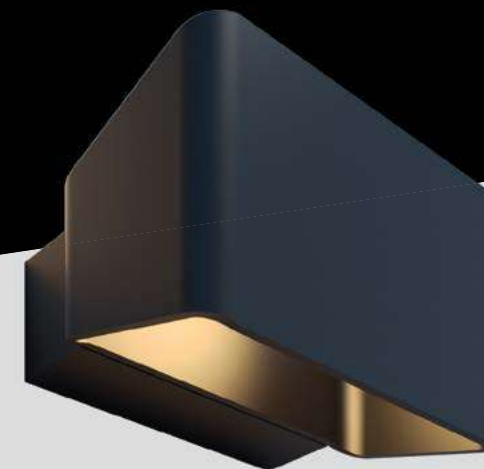

ARBOTANTES

LUMINARIO LED ARBOTANTE **BOX**
🏠 Uso Interior

LUMINARIO LED ARBOTANTE
Box

🕒 30 000 h IP 20

Boomer^{MR}
Lighting
LA LUZ DE TU VIDA