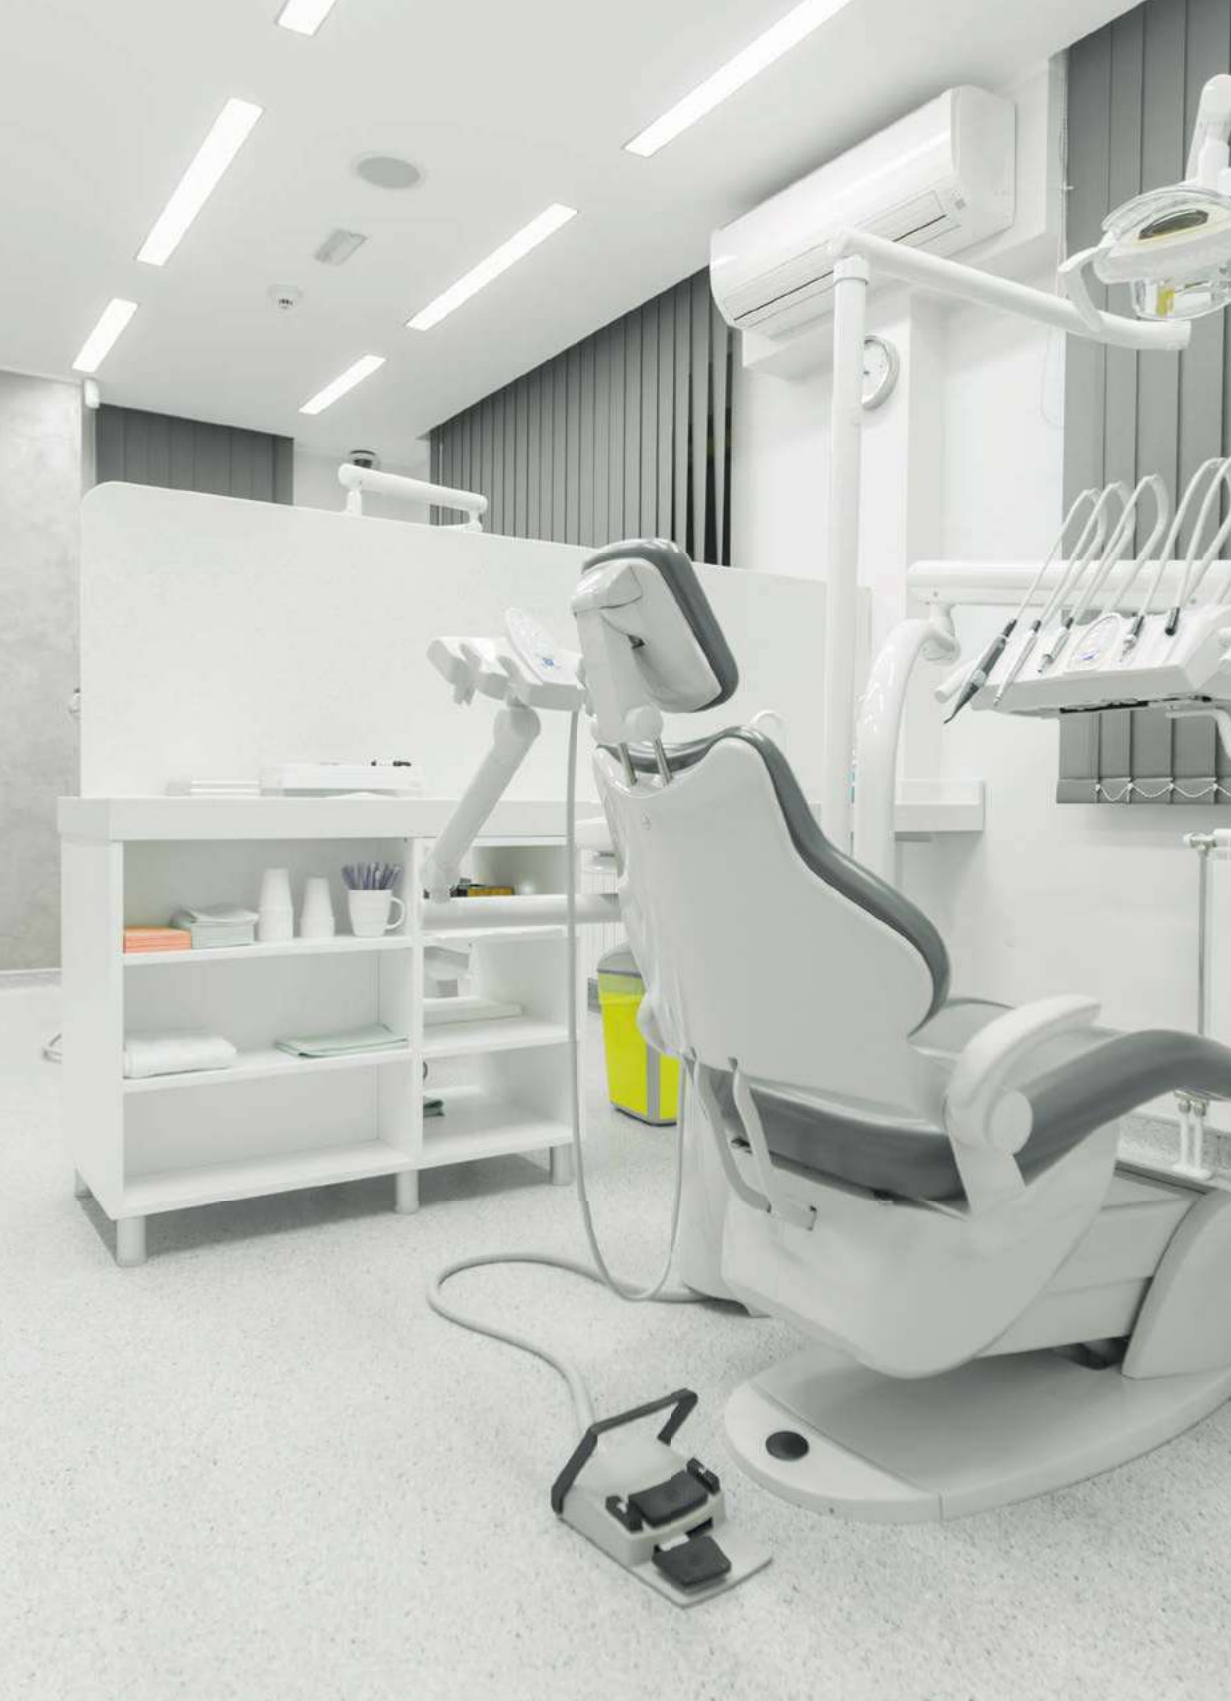

Voltaje **100 V~ - 240 V~**
Pantalla **PC / Frosted**
Cuerpo **Aluminio**

f 📷 **boomer.mx**

LINEALES

LUMINARIO LED **LINEAL**
 Uso Interior

LUMINARIO LED
Lineal

20 000 h BLANCO 120° IP 20 IRC 70

Boomer^{MR}
 Lighting
 LA LUZ DE TU VIDA