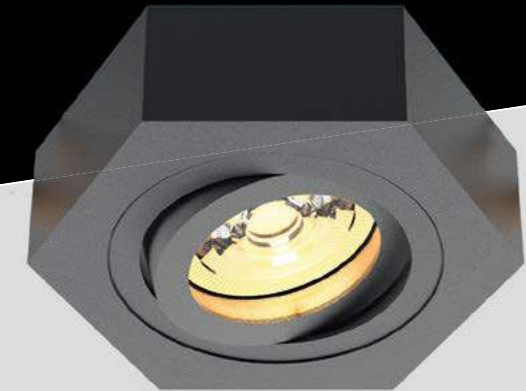

f 📷 **boomer.mx**

MINI PANELES

LUMINARIO LED **EMPOTRABLE MARCO Y1R1**
 🏠 Uso Interior

Boomer^{MR}
 Lighting
 LA LUZ DE TU VIDA

LUMINARIO LED EMPOTRABLE MARCO
Y1R1

🕒 30 000 h ⚡ NEGRO IP 20

GARANTÍA
3 AÑOS
 LED
 BOOMER LIGHTING™

LUMINARIO	POTENCIA	DIMENSIONES
-----------	----------	-------------

DL5100C0	6.5W	Ø 100 * 49mm
----------	------	--------------

*Requiere una lámpara GU10 ó MR16 LED: (NO INCLUIDA)

* Las características técnicas mencionadas pueden no aplicar a todos los productos, consulta excepciones.