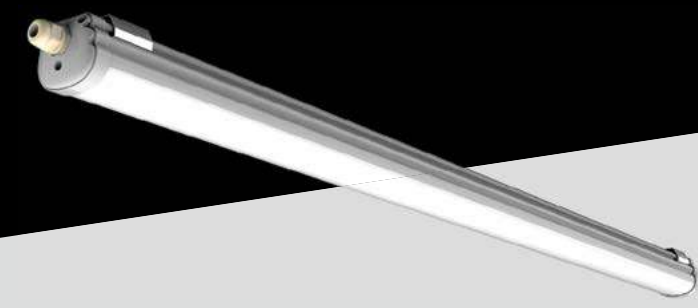

f 📷 **boomer.mx**

LINEALES

LUMINARIO LED INTEGRADO **A PRUEBA DE VAPOR**
 🏠 Uso Interior

Boomer^{MR}
 Lighting
 LA LUZ DE TU VIDA

LUMINARIO LED INTEGRADO
A prueba de vapor

🕒 30 000 h 🗡️ GRIS 🌞 120° 🛡️ IP65