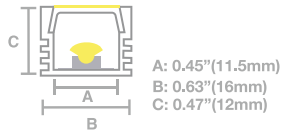

Perfil Rectangular Contour

Luminario	Dimensiones	Color
PK402001	2000 mm	PLATA
PK412001	2000 mm	NEGRO