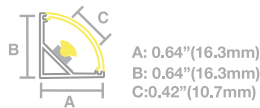

Perfiles

- IP 44
- CUERPO 6063 T5 Aluminio
- PANTALLA PC

Perfil para Esquina Contour