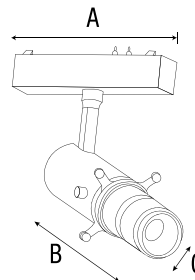

FUNCIÓN Dirigible

IRC > 90

INTERIOR

Tracks

Zoom Light

**Boomer<sup>MR</sup>**  
Lighting  
LA LUZ DE TU VIDA

**Interior**   
**Tracks**

**HS**  
High Specs