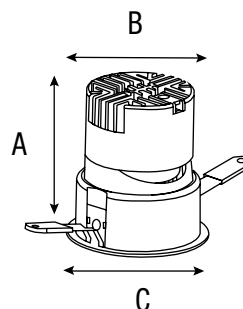

Boomer^{MR}
Lighting
LA LUZ DE TU VIDA

HS
High Specs

Iridium Soft Light 24°

Luminario	Potencia	Lúmenes	CCT *K	Dimensiones
DL0007E4	12 W	870 lm	4 000 K	Ø 84 * 79 * Ø int 74 mm
DL0008M4	15 W	975 lm	4 000 K	Ø 84 * 94 * Ø int 74 mm
DL000724	20 W	1230 lm	4 000 K	Ø 84 * 118 * Ø int 74 mm

Empotrable / Profesional

- VOLTAJE 100 V- - 240 V-
- VIDA ÚTIL 30 000 h
- IP 20
- ÁNGULO 24°
- PANTALLA Óptica
- CUERPO Aluminio