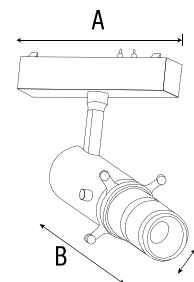

Tracks / Shaper Light

- VOLTAJE 48 V
- VIDA ÚTIL 50,000 h
- IP 20
- ÁNGULO 20°-35°
- CUERPO Aluminio/PC
- FUNCIÓN Dirigible

HS-Black Ion Shaper Mini Track light

Luminario	Potencia	Lúmenes	CCT °K	Dimensiones
TM810314	10W	300 lm	3 000 K 4 000 K 5 000 K	Ø45*H160 mm