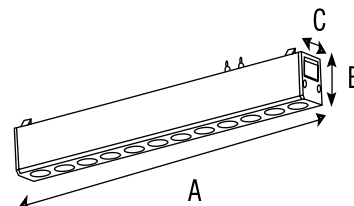

VOLTAJE 48 V

VIDA ÚTIL 50,000 h

IP 20

ÁNGULO 36°

CUERPO Aluminio/PC

FUNCIÓN Dirigible

IRC > 90

HS-Black Ion Grille Light