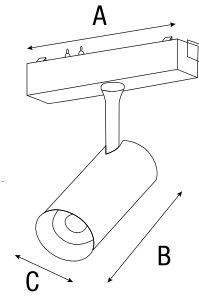

ÁNGULO 24°

CUERPO Aluminio/PC

FUNCIÓN Dirigible

Interior

Tracks

**HS**  
High Specs

HS-White Ion Spot Light D55

Luminario	Potencia	Lúmenes	CCT *K	Dimensiones
TM0001M3	15W	1422 lm	3 000 K	Ø55*H139 mm
TM0001M4	15W	1422 lm	4 000 K	
TM0001M5	15W	1422 lm	5 000 K	