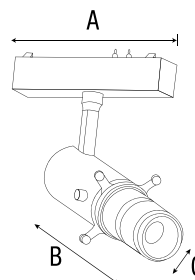

Tracks / Shaper Light

- VOLTAJE 100-240 V
- VIDA ÚTIL 50,000 h
- IP 20
- ÁNGULO 20°-35°
- CUERPO Aluminio, Plástico, Óptica de Cristal
- FUNCIÓN Dirigible

IRC > 90

HS-Track Adjustable Shape Light White

Luminario	Potencia	Lúmenes	CCT*°K	Dimensiones
WT800213	10W	30	3000K	Ø37.5*H215 mm
WT800214	10W	30	4000K	Ø37.5*H215 mm
WT800223	20W	30	3000K	Ø37.5*H305 mm
WT800224	20W	30	4000K	Ø37.5*H305 mm
WT800233 DIM	30W	33	3000K	Ø37.5*H370 mm
WT8002Q3 DIM	35W	16	4000K	Ø37.5*H370 mm