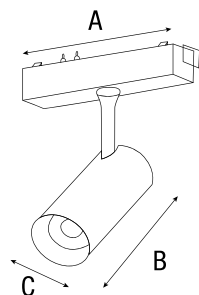

Tracks / Spot light

- VOLTAJE 48 V
- VIDA ÚTIL 50,000 h
- IP 20
- ÁNGULO 24°
- CUERPO Aluminio/PC
- FUNCIÓN Dirigible

IRC > 90

HS-Black Ion Spot Light D35

Luminario	Potencia	Lúmenes	CCT °K	Dimensiones
TM0101H3	6W	568 lm	3000K	Ø35*H90 mm
TM0101H4	6W	568 lm	4000K	
TM0101H5	6W	568 lm	5000K