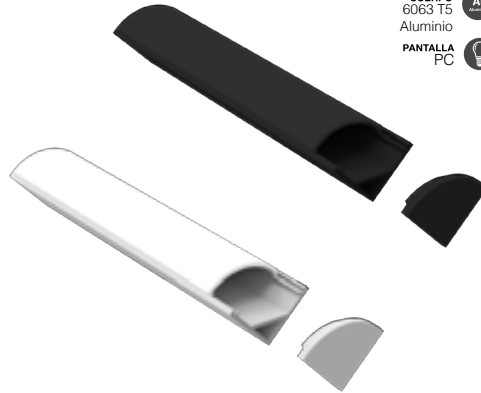

Perfiles

- IP 44
- CUERPO 6063 T5 Aluminio
- PANTALLA PC