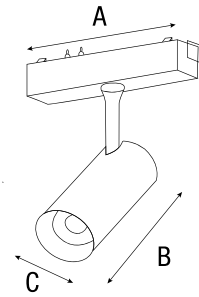

HS-Black Ion Spot Light D65

Luminario	Potencia	Lúmenes	CCT *K	Dimensiones
TM010123	20W	1840 lm	3 000 K	Ø65*H147 mm
TM010124	20W	1840 lm	4 000 K	
TM010125	20W	1840 lm	5 000 K	

Tracks / Spot light

VOLTAJE 48 V

VIDA ÚTIL 50,000 h

IP 20

ÁNGULO 24°

CUERPO Aluminio/PC

FUNCIÓN Dirigible

IRC > 90