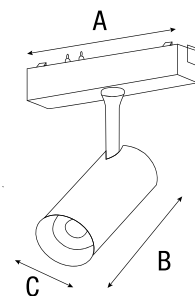

VOLTAJE 48 V

VIDA ÚTIL 50000 h

IP 20

ÁNGULO 15°-50°

CUERPO Aluminio/PC

FUNCIÓN Dirigible

HS-White Ion Adjustable Zoom  
Spot Light D55

Luminario	Potencia	Lúmenes	CCT °K	Dimensiones
TM000213	10W	650 lm	3 000 K	Ø45*H120 mm
TM000214	10W	650 lm	4 000 K	
TM000215	10W	650 lm	5 000 K	