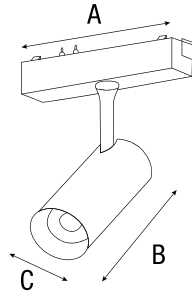

HS
High Specs

HS-Black Track Adjustable Zoom Light

Luminario	Potencia	Lúmenes	CCT °K	Dimensiones
WT810133	30W	1968 lm	3000K	Ø85*H163 mm
WT810134	30W	1968 lm	4000K	Ø85*H163 mm

Tracks / Spot light

VOLTAJE 100-240 V

VIDA ÚTIL 50000 h

IP 20

ÁNGULO 10°-55°

CUERPO Aluminio, Plástico

FUNCIÓN Dirigible

IRC > 90