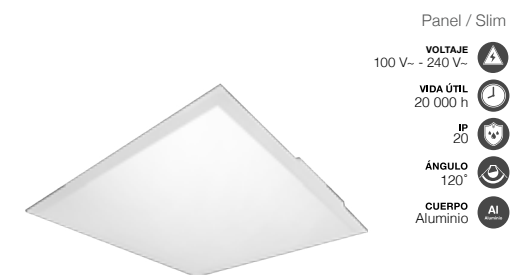

Luminario	Potencia	Lúmenes	CCT *K	Dimensiones
BLPA-2001-03665	36 W	2 880 lm 4 320 lm	6 500 K	605x605x32mm

Panel 60*60

Luminario	Potencia	Lúmenes	CCT *K	Dimensiones
BLPA-040-40	40 W	4 000 lm	4 000 K	595x595x8.5mm
BLPA-040-65	40 W	4 000 lm	6 500 K