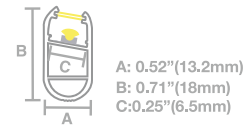

Perfil para Clóset Contour

Luminario	Dimensiones	Color
PK402002	2000 mm	PLATA