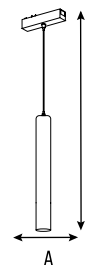

Boomer^{MR}
Lighting
LA LUZ DE TU VIDA

HS
High Specs

Tracks / Pendant Light

- VOLTAJE 48 V
- VIDA ÚTIL 50,000 h
- IP 20
- ÁNGULO 24°
- CUERPO Aluminio/PC

IRC > 90

HS-Black Ion Pendant Light D40 Model 1

Luminario	Potencia	Lúmenes	CCT °K	Dimensiones
TM8101H3	6W	567 lm	3 000 K	Ø40*H300 mm
TM8101H4	6W	567 lm	4 000 K	Ø40*H300 mm
TM8101H5	6W	567 lm	5 000 K	Ø40*H300 mm