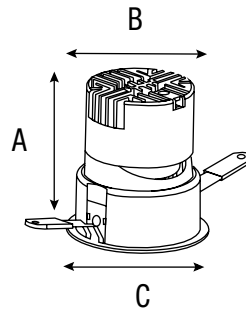

Marco Doble Empotrable Black Y1R3

Luminario	Potencia	Dimensiones
MT2102-Z	8W	180 * 90 * 26 mm

**HS**  
High Specs

Iridium Clear Light 24°

Luminario	Potencia	Lúmenes	CCT *K	Dimensiones
DL0007E3	12 W	870 lm	3 000 K	Ø 84 * 79 * Ø int 74 mm
DL0008M3	15 W	975 lm	3 000 K	Ø 84 * 94 * Ø int 74 mm
DL000723	20 W	1230 lm	3 000 K	Ø 84 * 118 * Ø int 74 mm
DL000823	20 W	1230 lm	3 000 K	Ø 84 * 118 * Ø int 74 mm