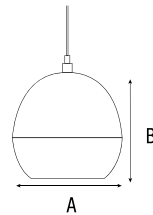

HS
High Specs

Tracks / Pendant Light

- VOLTAJE 48 V
- VIDA ÚTIL 50,000 h
- IP 20
- ÁNGULO 24°
- CUERPO Aluminio/PC

IRC > 90

HS-White Ion Pendant Light D40 Model 2

Luminario	Potencia	Lúmenes	CCT °K	Dimensiones
TM8002H3	6W	558 lm	3 000 K	Ø40*H300 mm
TM8002H4	6W	558 lm	4 000 K	Ø40*H300 mm
TM8002H5	6W	558 lm	5 000 K	Ø40*H300 mm

Tracks / Pendant Light

- VOLTAJE 48 V
- VIDA ÚTIL 50,000 h
- IP 20
- ÁNGULO 24°
- CUERPO Aluminio/PC

IRC > 90

HS-Black Ion Apple Pendant Light

Luminario	Potencia	Lúmenes	CCT °K	Dimensiones
TM310113	10W	947 lm	3 000 K	Ø100*H110 mm
TM310114	10W	947 lm	4 000 K	Ø100*H110 mm
TM310115	10W	947 lm	5 000 K	Ø100*H110 mm

Tracks / Pendant Light

- VOLTAJE 48 V
- VIDA ÚTIL 50,000 h
- IP 20
- ÁNGULO 24°
- CUERPO Aluminio/PC

IRC > 90

HS-White Ion Apple Pendant Light

Luminario	Potencia	Lúmenes	CCT °K	Dimensiones
TM300113	10W	947 lm	3 000 K	Ø100*H110 mm
TM300114	10W	947 lm	4 000 K	Ø100*H110 mm
TM300115	10W	947 lm	5 000 K	Ø100*H110 mm

INTERIOR

Tracks

Pendant Light