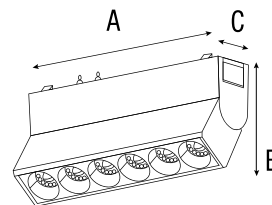

Tracks / Folding light

VOLTAJE 48 V

VIDA ÚTIL 50,000 h

IP 20

ÁNGULO 24°/50°

CUERPO Aluminio/PC

FUNCIÓN Dirigible

IRC > 90