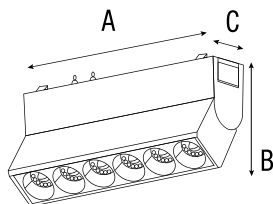

HS-White Ion Folding Light