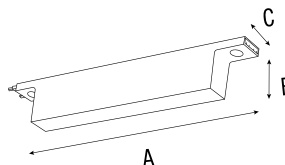

Luminario	Potencia	Dimensiones
TM21018Z	100W	210 x 46 x 26 mm
TM20018Z	100W	210 x 46 x 26 mm

IRC > 90