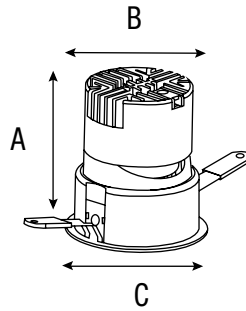

Iridium Polarized WW 50°

Empotrable / Profesional

- VOLTAJE 100 V- - 240 V-
- VIDA ÚTIL 30 000 h
- IP 20
- ÁNGULO 50°
- PANTALLA Óptica
- CUERPO Aluminio

Luminario	Potencia	Lúmenes	CCT *K	Dimensiones
DL0010M3	15 W	975 lm	3 000 K	Ø 84 * 96 * Ø int 74 mm
DL0010M4	15 W	975 lm	4 000 K	Ø 84 * 96 * Ø int 74 mm

INTERIOR