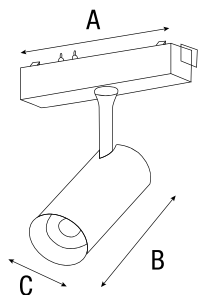

Tracks / Spot light

- VOLTAJE 48 V
- VIDA ÚTIL 50,000 h
- IP 20
- ÁNGULO 24°
- CUERPO Aluminio/PC
- FUNCIÓN Dirigible

IRC > 90

HS-White Ion Spot Light D35

Luminario	Potencia	Lúmenes	CCT °K	Dimensiones
TM0001H3	6W	568 lm	3000K	Ø35*H90 mm
TM0001H4	6W	568 lm	4000K	
TM0001H5	6W	568 lm	5000K