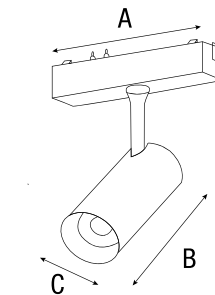

Tracks / Spot light

VOLTAJE 48 V

VIDA ÚTIL 50,000 h

IP 20

ÁNGULO 24°

CUERPO Aluminio/PC

FUNCIÓN Dirigible

HS-Black Ion Spot Light D55