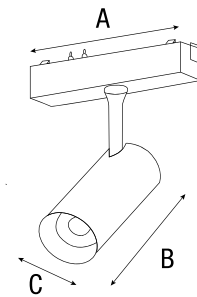

VOLTAJE 48 V

VIDA ÚTIL 50,000 h

IP 20

ÁNGULO 24°

CUERPO Aluminio/PC

FUNCIÓN Dirigible

HS-White Ion Spot Light D45

Luminario	Potencia	Lúmenes	CCT °K	Dimensiones
TM000113	10W	947 lm	3 000 K	Ø45*H120 mm
TM000114	10W	947 lm	4 000 K	
TM000115	10W	947 lm	5 000 K	