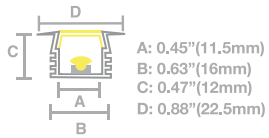

Perfiles

- IP 44 
- CUERPO 6063 T5 Aluminio 
- PANTALLA PC 

Perfil Rectangular con Ceja R Contour

Luminario	Dimensiones	Color
PK102001	2000 mm	PLATA
PK112001	2000 mm	NEGRO

Perfiles

- IP 44 
- CUERPO 6063 T5 Aluminio 
- PANTALLA PC 