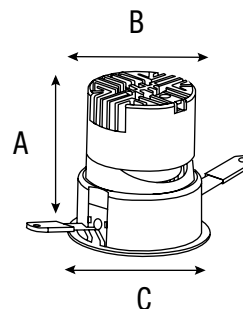

Iridium Soft Light 50°

Luminario	Potencia	Lúmenes	CCT *K	Dimensiones
DL0008E3	12 W	870 lm	3 000 K	Ø 84 * 79 * Ø int 74 mm
DL0009M4	15 W	975 lm	4 000 K	Ø 84 * 94 * Ø int 74 mm

Empotrable / Profesional

- VOLTAJE 100 V- - 240 V-
- VIDA ÚTIL 30 000 h
- IP 20
- ÁNGULO 50°
- PANTALLA Óptica
- CUERPO Aluminio

Empotrable

Profesional