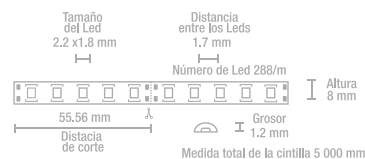

Stripe Exterior

Luminario	Potencia	Lúmenes	CCT °K	Dimensiones
TI7002R2	9.6W/M	130lm/w	2700K	5 000x 8x 1.2 mm
TI7002R3	9.6W/M	130lm/w	3000K	5 000x 8x 1.2 mm
TI7002R4	9.6W/M	130lm/w	4000K	5 000x 8x 1.2 mm
TI7002RF	9.6W/M	130lm/w	6500K	5 000x 8x 1.2 mm
TI7002S2	14.4W/M	130lm/w	2700K	5 000x 8x 1.2 mm
TI7002S3	14.4W/M	130lm/w	3000K	5 000x 8x 1.2 mm
TI7002S4	14.4W/M	130lm/w	4000K	5 000x 8x 1.2 mm
TI7002SF	14.4W/M	130lm/w	6500K	5 000x 8x 1.2 mm

Tira / Básica

- VOLTAJE DC24V
- VIDA ÚTIL 50,000 h
- IP 65
- ÁNGULO 120°
- CUERPO FPC

Driver 4 Stripe Exterior

Luminario	Potencia	Dimensiones
DR1101	60W	150 * 53 * 35 mm
DR2401	120W	191 * 63 * 37.5 mm
DR2601	200W	195 * 68 * 39.5 mm
DR2901	320W	252 * 90 * 43.8 mm

Tira / Driver

- VOLTAJE DC24V
- VIDA ÚTIL 50,000 h
- IP 67
- CUERPO Plástico