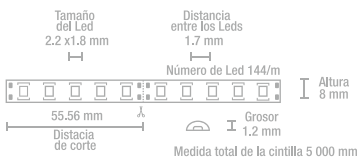

HS

High Specs

Stripe Interior

Luminario	Potencia	Lúmenes	CCT °K	Dimensiones
TI7001R2	9.6W/M	130lm/w	2700K	5 000 x 8 x 1.2 mm
TI7001R3	9.6W/M	130lm/w	3000K	5 000 x 8 x 1.2 mm
TI7001R4	9.6W/M	130lm/w	4000K	5 000 x 8 x 1.2 mm
TI7001RF	9.6W/M	130lm/w	6500K	5 000 x 8 x 1.2 mm
TI7001S2	14.4W/M	130lm/w	2700K	5 000 x 8 x 1.2 mm
TI7001S3	14.4W/M	130lm/w	3000K	5 000 x 8 x 1.2 mm
TI7001S4	14.4W/M	130lm/w	4000K	5 000 x 8 x 1.2 mm
TI7001SF	14.4W/M	130lm/w	6500K	5 000 x 8 x 1.2 mm

Tiras / Básica

- VOLTAJE DC24V
- VIDA ÚTIL 50,000 h
- IP 20
- ÁNGULO 120°
- CUERPO FPC

Stripe Dotless interior

Luminario	Potencia	Lúmenes	CCT °K	Dimensiones
TI7003I3	9.6W/M	128lm/w	3000K	5 000 x 8 x 1.2 mm
TI7003I4	9.6W/M	128lm/w	4000K	5 000 x 8 x 1.2 mm

Tiras / Dotless

- VOLTAJE DC24V
- VIDA ÚTIL 50,000 h
- IP 40
- ÁNGULO 140°
- CUERPO FPC