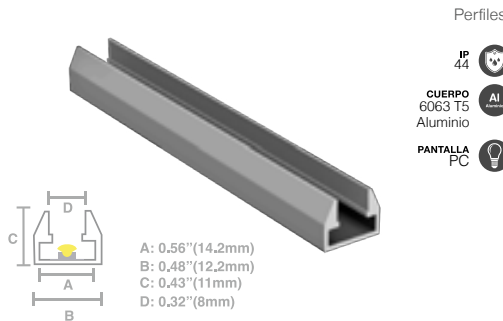

Perfiles

IP 44

CUERPO 6063 T5 Aluminio

PANTALLA PC

Perfil para Repisa Contour

Luminario	Dimensiones	Color
PK202003	2000 mm	PLATA

Interior

Perfiles