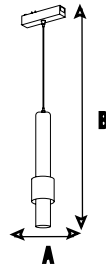

HS
High Specs

Tracks / Pendant Light

- VOLTAJE 48 V
- VIDA ÚTIL 50,000 h
- IP 20
- ÁNGULO 24°
- CUERPO Aluminio/PC

IRC > 90

HS-White Ion Pendant Light D40 Model 2

Luminario	Potencia	Lúmenes	CCT °K	Dimensiones
TM8002H3	6W	558 lm	3 000 K	Ø40*H300 mm
TM8002H4	6W	558 lm	4 000 K	Ø40*H300 mm
TM8002H5	6W	558 lm	5 000 K	Ø40*H300 mm

Tracks / Pendant Light

- VOLTAJE 48 V
- VIDA ÚTIL 50,000 h
- IP 20
- ÁNGULO 24°
- CUERPO Aluminio/PC

IRC > 90

HS-Black Ion Apple Pendant Light

Luminario	Potencia	Lúmenes	CCT °K	Dimensiones
TM310113	10W	947 lm	3 000 K	Ø100*H110 mm
TM310114	10W	947 lm	4 000 K	Ø100*H110 mm
TM310115	10W	947 lm	5 000 K	Ø100*H110 mm