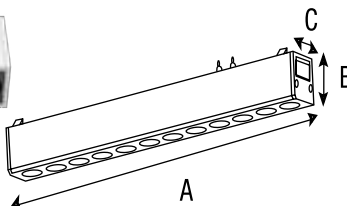

HS
High Specs