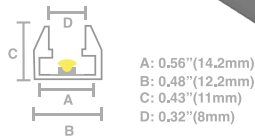

CUERPO 6063 T5 Aluminio

PANTALLA PC

Perfil para Clóset Contour

Luminario	Dimensiones	Color
PK402002	2000 mm	PLATA

Perfiles

IP 44

CUERPO 6063 T5 Aluminio

PANTALLA PC