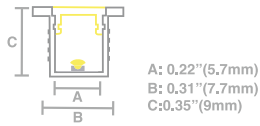

Perfiles

- IP 44 
- CUERPO 6063 T5 Aluminio 
- PANTALLA PC 

Perfil Rectangular con Ceja R Contour

Luminario	Dimensiones	Color
PK102001	2000 mm	PLATA
PK112001	2000 mm	NEGRO

Perfiles

- IP 44 
- CUERPO 6063 T5 Aluminio 
- PANTALLA PC 