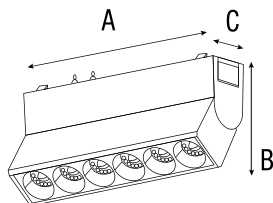

Tracks / Folding light

- VOLTAJE 48 V
- VIDA ÚTIL 50,000 h
- IP 20
- ÁNGULO 24°/50°
- CUERPO Aluminio/PC
- FUNCIÓN Dirigible

HS-Black Ion Folding Light

IRC > 90

Luminario	Potencia	Lúmenes	CCT °K	Dimensiones
TM2101H3	6W	507 lm	3 000 K	125 x 60.7 x 26.60 mm
TM2101H4	6W	507 lm	4 000 K	
TM2101H5	6W	507 lm	5 000 K	