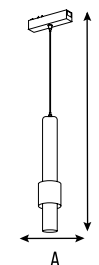

Tracks / Pendant Light

- VOLTAJE 48 V
- VIDA ÚTIL 50,000 h
- IP 20
- ÁNGULO 24°
- CUERPO Aluminio/PC

IRC > 90

HS-White Ion Pendant Light D40 Model 1

Luminario	Potencia	Lúmenes	CCT °K	Dimensiones
TM8001H3	6W	567 lm	3 000 K	Ø40*H300 mm
TM8001H4	6W	567 lm	4 000 K	Ø40*H300 mm
TM8001H5	6W	567 lm	5 000 K	Ø40*H300 mm