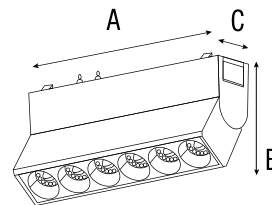

HS-Black Ion Folding Light

Tracks / Folding light

VOLTAJE 48 V

VIDA ÚTIL 50,000 h

IP 20

ÁNGULO 24°/50°

CUERPO Aluminio/PC

FUNCIÓN Dirigible

IRC > 90

Luminario	Potencia	Lúmenes	CCT °K	Dimensiones
TM210113	10W	845 lm	3 000 K	125 x 60.7 x 26.60 mm
TM210114	10W	845 lm	4 000 K	
TM210115	10W	845 lm	5 000 K	

Tracks / Folding light

VOLTAJE 48 V

VIDA ÚTIL 50,000 h

IP 20

ÁNGULO 24°/50°

CUERPO Aluminio/PC

FUNCIÓN Dirigible

IRC > 90