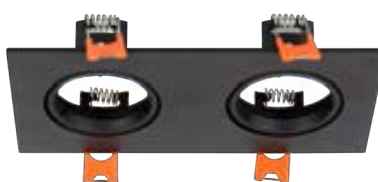

Empotrable / Spot

- VOLTAJE V- - 277 V-
- VIDA ÚTIL 30 000 h
- IP 20
- CUERPO Aluminio
- BASE COMPATIBLE NO INCLUIDA
- GU10
- MR16

Empotrable / Spot

- VOLTAJE 85 V- - 277 V-
- VIDA ÚTIL 30 000 h
- IP 20
- CUERPO Aluminio
- BASE COMPATIBLE NO INCLUIDA
- GU10
- MR16

Marco Doble Empotrable White Y4R1

Luminario	Potencia	Dimensiones
MT2003-Z	8W	90 * 180 mm

Marco Doble Empotrable Black Y4R1

Luminario	Potencia	Dimensiones
MT2103-Z	8W	90 * 180 mm