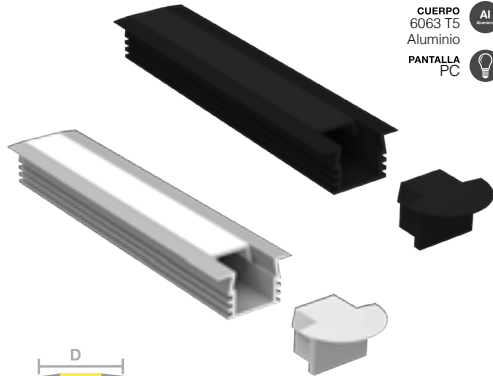

Perfiles

- IP 44
- CUERPO 6063 T5 Aluminio
- PANTALLA PC