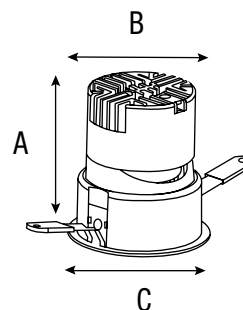

Iridium Soft Light 36°

Luminario	Potencia	Lúmenes	CCT *K	Dimensiones
DL0007M4	12 W	870 lm	4 000 K	Ø 84 * 79 * Ø int 74 mm
DL000824	20 W	1230 lm	4 000 K	Ø 84 * 118 * Ø int 74 mm

Empotrable / Profesional

- VOLTAJE 100 V- - 240 V-
- VIDA ÚTIL 30 000 h
- IP 20
- ÁNGULO 36°
- PANTALLA Óptica
- CUERPO Aluminio