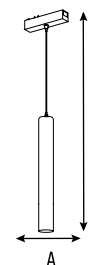

Tracks / Pendant Light

- VOLTAJE 48 V
- VIDA ÚTIL 50,000 h
- IP 20
- ÁNGULO 24°
- CUERPO Aluminio/PC

IRC > 90

HS-White Ion Pendant Light D40 Model 1

Luminario	Potencia	Lúmenes	CCT °K	Dimensiones
TM8001H3	6W	567 lm	3 000 K	Ø40*H300 mm
TM8001H4	6W	567 lm	4 000 K	Ø40*H300 mm
TM8001H5	6W	567 lm	5 000 K	Ø40*H300 mm