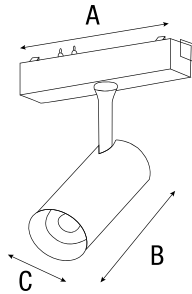

HS-White Track Adjustable Zoom Light

Luminario	Potencia	Lúmenes	CCT °K	Dimensiones
WT800133	30W	1968 lm	3000K	Ø85*H163 mm
WT800134	30W	1968 lm	4000K	Ø85*H163 mm

Tracks / Spot light

VOLTAJE 100-240 V

VIDA ÚTIL 50000 h

IP 20

ÁNGULO 10°-55°

CUERPO Aluminio, Plástico

FUNCIÓN Dirigible

IRC > 90

INTERIOR

Tracks

Zoom Light