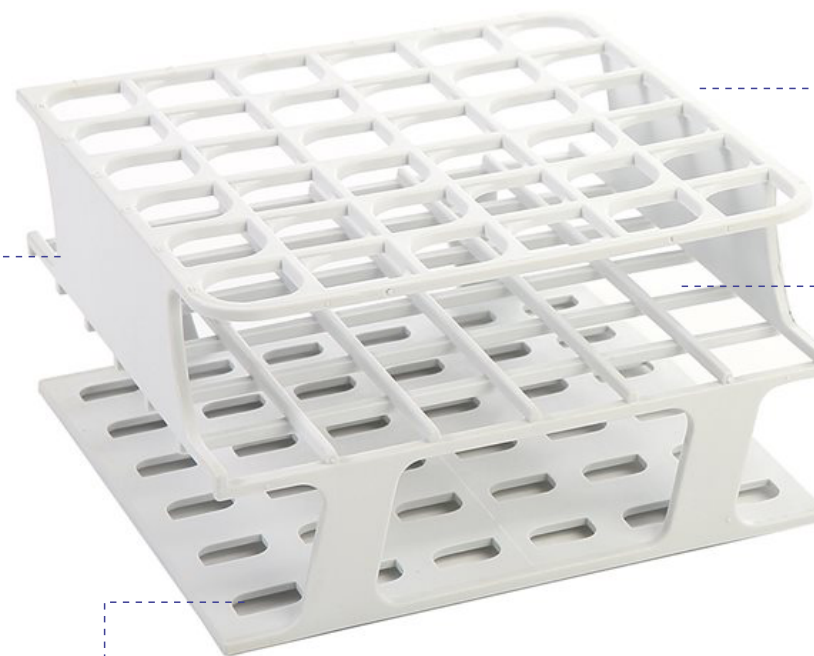

## SOPORTE PARA TUBO

Soporte para 36 tubos de 13 mm.

Fabricado en una sola pieza de polipropileno.

Color blanco.

Ancho 11 cm.

Altura 5.5 cm.

Apto para tubos  
De 13 ml.

Huella de reposo para sujeción del tubo.

Catálogo  
DF.5970-0013

Forma  
Cuadrada

Lugares  
36

Tubos  
13 mm

Diámetro de pozo  
2 cm

Dimensiones  
11X11x5.5 cm