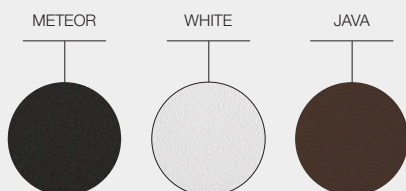

ITEM NUMBERS
100703 : Meteor Frame / Nero Ceramic Top
100702 : White Frame / Nero Ceramic Top
100705 : Meteor Frame / Bianco Ceramic Top
100704 : White Frame / Bianco Ceramic Top
108418 : Java Frame / Emperor Ceramic Top

FRAME COLOURS

TABLE TOPS