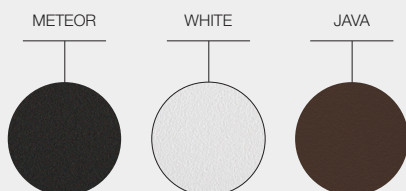

FRAME COLOURS

TABLE TOPS