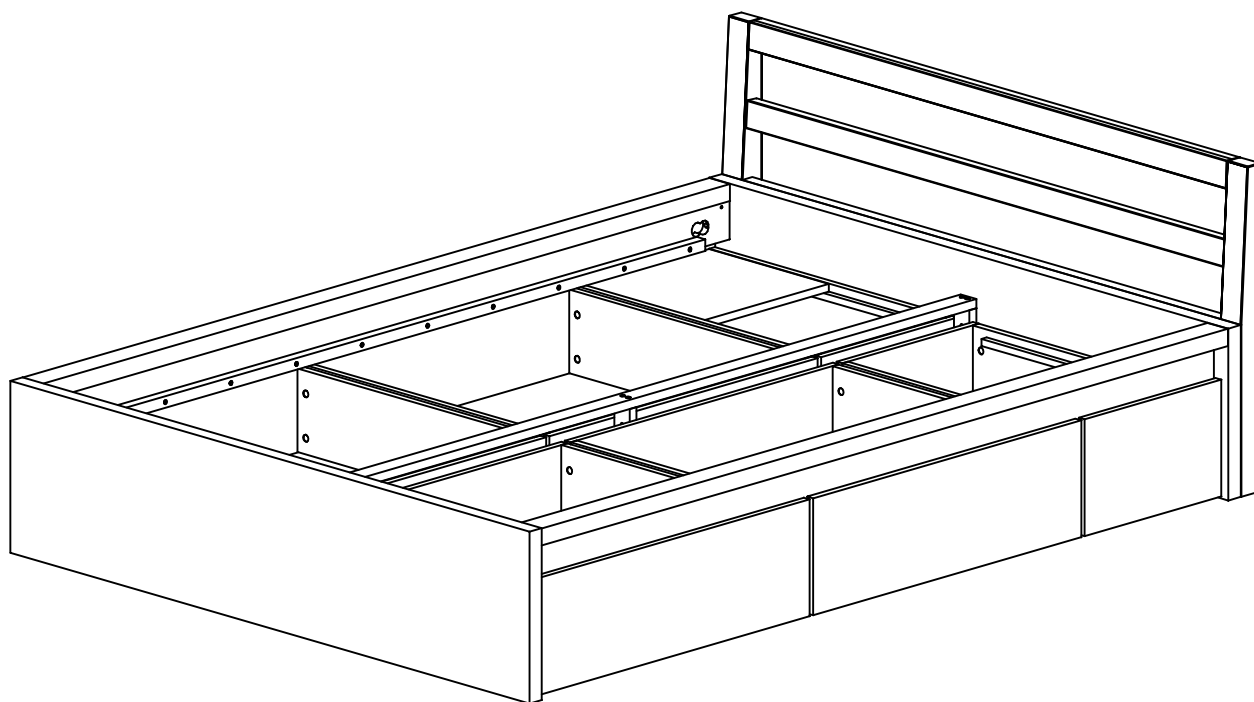

# Adams II

Bed

Lit

Cama

Bett

**Mod. A 812685 - 214 x 71 x 152 cm**

**Mod. B 812690 - 214 x 71 x 172 cm**

**Mod. C 812695 - 214 x 71 x 192 cm**