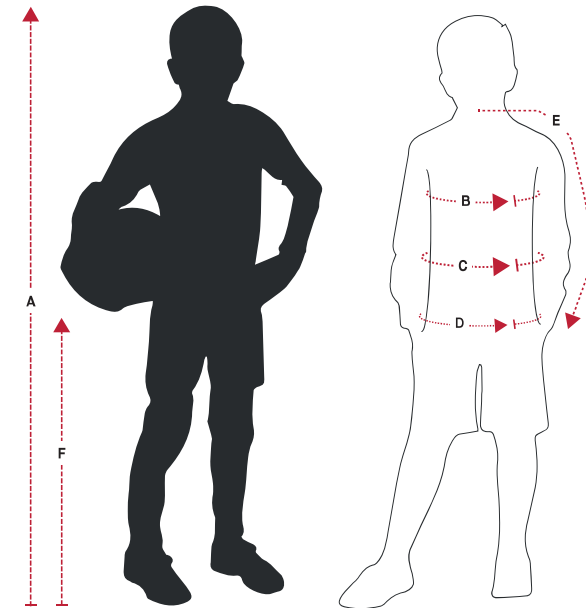

SIZE CHARTS (CM)

MAN APPAREL (CM)

SIZE EU		S	M	L	XL	XXL	3XL
HEIGHT	(A)	173	176	181	185	189	191
CHEST	(B)	92	96	104	108	112	116
WAISTLINE	(C)	79	83	91	95	99	106
TOTAL CIRCUMFERENCE OF HIP	(D)	98	102	110	114	118	123
TOTAL LENGTH OF SLEEVE FROM CENTER BACK	(E)	87	89	92	94	96	97
INSEAM	(F)	81	83	85	87	88	89

SIZE CHARTS (CM)

BOY APPAREL (CM)

SIZE EU		XXS	XS	S	M	L	XL
HEIGHT	(A)	118	132	142	156	166	172
CHEST	(B)	62	67	74	80	85	90
WAISTLINE	(C)	58	61	65	68	72	77
TOTAL CIRCUMFERENCE OF HIP	(D)	66	72	79	84	90	96
TOTAL LENGTH OF SLEEVE FROM CENTER BACK	(E)	57	63	72	75	80	84
INSEAM	(F)	54	60	67	76	80	82

SIZE CHARTS

CUSTOMIZATION

JERSEY & SHORT

	4XS	3XS	XXS	XS	S	M	L	XL	XXL	3XL
HEIGHT	113-120	121-134	135-145	146-157	163-171	170-178	176-184	180-188	184-192	188-196
CHEST	60-64	65-70	71-76	77-84	86-93	94-100	100-106	106-112	118-124	124-130
WAIST	55-57	58-61	62-66	67-71	68-74	75-81	81-87	87-93	99-105	105-111
HIP	62-66	67-71	72-77	78-82	83-89	90-96	96-102	102-108	114-120	120-126

UNDERWEAR

TEE - PANT - SHORT

	S-M	L-XL	XXL-3XL
HEIGHT	173-176	181-185	189-191
CHEST	92-96	104-108	112-116
WAISTLINE	79-83	91-95	99-106
TOTAL CIRCUMFERENCE OF HIP	98-102	110-114	118-123
INSEAM	81-83	85-87	88-89