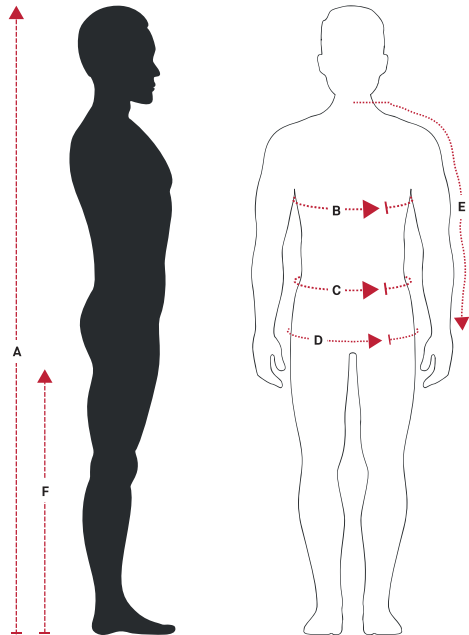

SIZE CHARTS (CM)

MAN APPAREL (CM)

SIZE EU		S	M	L	XL	XXL	3XL
HEIGHT	(A)	173	176	181	185	189	191
CHEST	(B)	92	96	104	108	112	116
WAISTLINE	(C)	79	83	91	95	99	106
TOTAL CIRCUMFERENCE OF HIP	(D)	98	102	110	114	118	123
TOTAL LENGTH OF SLEEVE FROM CENTER BACK	(E)	87	89	92	94	96	97
INSEAM	(F)	81	83	85	87	88	89

SIZE CHARTS (CM)

BOY APPAREL (CM)

SIZE EU		XXS	XS	S	M	L	XL
HEIGHT	(A)	118	132	142	156	166	172
CHEST	(B)	62	67	74	80	85	90
WAISTLINE	(C)	58	61	65	68	72	77
TOTAL CIRCUMFERENCE OF HIP	(D)	66	72	79	84	90	96
TOTAL LENGTH OF SLEEVE FROM CENTER BACK	(E)	57	63	72	75	80	84
INSEAM	(F)	54	60	67	76	80	82

SIZE CHARTS

CUSTOMIZATION

JERSEY & SHORT

	4XS	3XS	XXS	XS	S	M	L	XL	XXL	3XL
HEIGHT	113-120	121-134	135-145	146-157	163-171	170-178	176-184	180-188	184-192	188-196
CHEST	60-64	65-70	71-76	77-84	86-93	94-100	100-106	106-112	118-124	124-130
WAIST	55-57	58-61	62-66	67-71	68-74	75-81	81-87	87-93	99-105	105-111
HIP	62-66	67-71	72-77	78-82	83-89	90-96	96-102	102-108	114-120	120-126

UNDERWEAR

TEE - PANT - SHORT

	S-M	L-XL	XXL-3XL
HEIGHT	173-176	181-185	189-191
CHEST	92-96	104-108	112-116
WAISTLINE	79-83	91-95	99-106
TOTAL CIRCUMFERENCE OF HIP	98-102	110-114	118-123
INSEAM	81-83	85-87	88-89