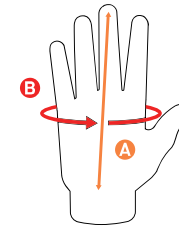

UNDERWEAR

TEE - PANT - SHORT

	S-M	L-XL	XXL-3XL
HEIGHT	173-176	181-185	189-191
CHEST	92-96	104-108	112-116
WAISTLINE	79-83	91-95	99-106
TOTAL CIRCUMFERENCE OF HIP	98-102	110-114	118-123
INSEAM	81-83	85-87	88-89

SOCKS

	0	SIZE 1	SIZE 2	SIZE 3	SIZE 4	SIZE 5
FOOTBALL EU.	27-30	31-34	35-38	39-42	43-46	47-50

SIZE CHARTS

GLOVES GK

GLOVES)

	A	B
SIZE	LENGTH	CIRCUMFERENCE
S	18	18
M	19	19
L	20	20
XL	21	21

SHINGUARDS

CM.	INCHES	SIZE
125-145	4,5" - 4,9"	small (JR)
145-170	4,9" - 5,7"	medium (SR)
170-190	5,7" - 6,3"	large (SR)