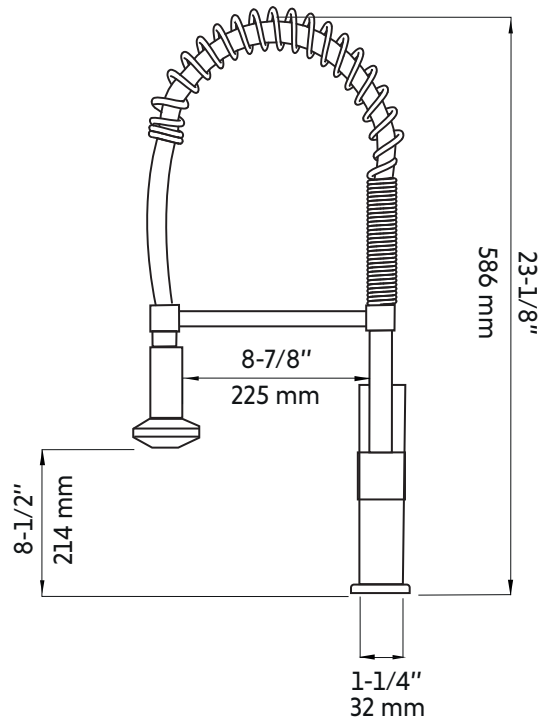

MARTINEZ-BN

Agua

Robinet de cuisine rétractable à poignée simple nickel brossé
Pull down single handle brushed nickel kitchen faucet

Product box:
28 X 11 X 3 inch. / 6 lbs
70 X 29 X 8 cm / 2.5 kg

Caractéristiques:

- Fabriqué en laiton massif
- Tuyau: Flexible, gaine en acier inoxydable et fabrication très résistante à double agrafage
- 2 types de jets: régulier et rinçage
- Cartouche en céramique
- Installation monotrou
- Faible teneur en plomb (moins de 0.25%)
- Débit maximum : 6,8 L / min (1,8 gpm) à 60 psi

Features:

- Made of solid brass
- Hose: Flexible, stainless steel sheath and resistant double stapling construction
- 2 types of jets: Regular and rinsing
- Ceramic cartridge
- Single hole installation
- Low lead content (less than 0.25%)
- Maximum flow rate: 6.8 L / min (1.8 gpm) at 60 psi

* Ces dimensions de fixations sont en pouce ou en millimètres et peuvent varier de $\pm 1/4$ " (6 mm). Le dessin n'est pas à l'échelle. Ces dimensions peuvent être changées à la discrétion du fabricant. Aucune responsabilité n'est assumée.
* All dimensions are in inches or millimetres and may vary from $\pm 1/4$ " (6 mm). Illustrations are not drawn to scale. Dimensions may vary. These dimensions may be changed at the discretion of the manufacturer. No responsibility is assumed.