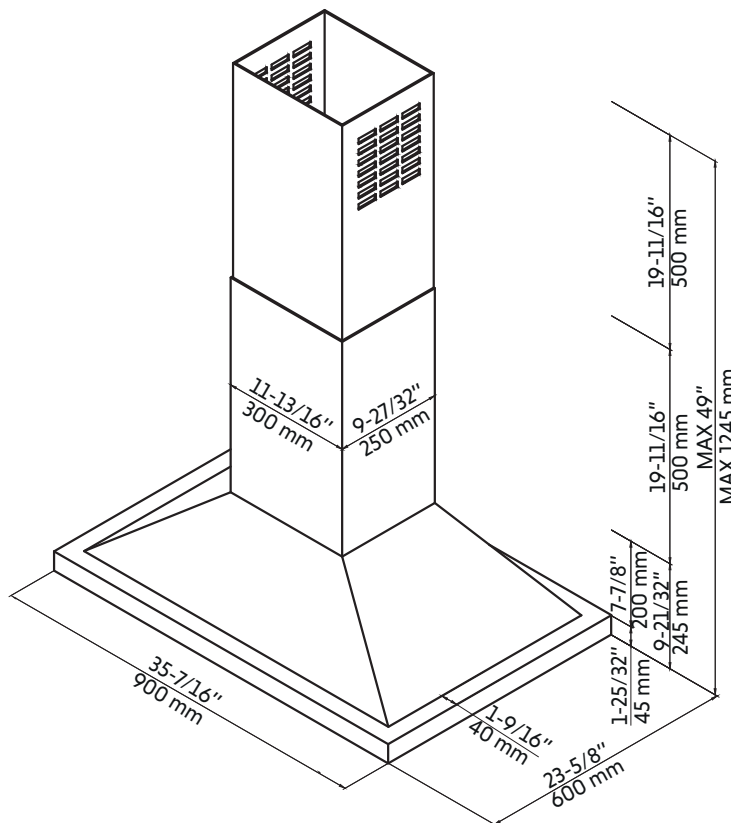

HAMLET-ISL

Hotte cheminée îlot

Island chimney range hood

Product box:
42 X 18 X 26 inch. / 58 lbs
106 X 44 X 65 cm / 27 kg

Caractéristiques:

- Fabriqué en acier inoxydable 430 grade, résistant à la corrosion et à la chaleur
- Cheminée télescopique pour plafond de 8' à 9'
- 4 lumières DEL espacées
- Panneau de commande numérique à 3 vitesses
- 3 filtres à déflecteur hybrides ultra-efficaces
- Affichage de l'heure

- Width: 35-7/16"
- Height: 49" (max)
- Depth: 23-5/8"
- Electrical connection: 120 V / 60 Hz
- Power consumption: 300 W
- Fan speed: 1254 rpm
- Ventilation duct: 6" round top (high only)
- Noise level: 0.7 to 9 sones
- Airflow: 700 CFM
- Control panel speed: 3
- Finish: Stainless steel

Warranty and certifications:

- ETL certification
- 5-year warranty against manufacturing defects in parts (except bulbs of consumable parts and aluminum filters)

* Ces dimensions de fixations sont en pouce ou en millimètres et peuvent varier de $\pm 1/4"$ (6 mm). Le dessin n'est pas à l'échelle. Ces dimensions peuvent être changées à la discrétion du fabricant. Aucune responsabilité n'est assumée.

* All dimensions are in inches or millimeters and may vary from $\pm 1/4"$ (6 mm). Illustrations are not drawn to scale. Dimensions may vary. These dimensions may be changed at the discretion of the manufacturer. No responsibility is assumed.