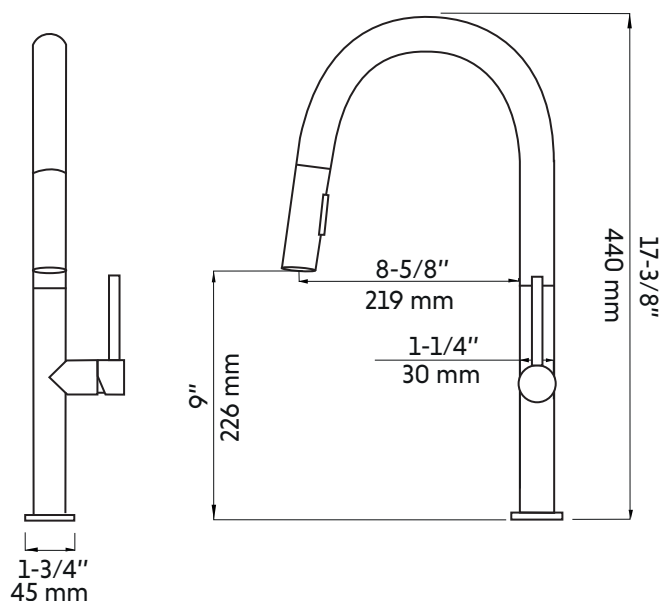

MOOCHI-C

Robinet de cuisine à bec rétractable chrome
Pull out chrome kitchen faucet

Product box:
28 X 11 X 3 inch. / 6 lbs
70 X 29 X 8 cm / 3 kg

Caractéristiques:

- Fabriqué en acier inoxydable
- Résistant à la corrosion
- Tuyau flexible en nylon
- 2 types de jets: régulier et rinçage
- Cartouche en céramique
- Installation monotrou
- Faible teneur en plomb (moins de 0.25%)
- Débit maximum: 6.8L / min (1.8 gpm) à 60 psi
- Possède un aimant intégré pour remettre précisément en place la douchette et la maintenir lorsqu'il n'est pas utilisé afin qu'il ne s'affaisse pas avec le temps.

Features:

- Made of stainless steel
- Corrosion resistant
- Flexible nylon shower Hose
- 2 types of jets: Regular and rinsing
- Ceramic cartridge
- Single hole installation
- Low lead content (less than 0.25%)
- Maximum flow rate: 6.8 L / min (1.8 gpm) à 60 psi
- Has a built-in magnet to precisely put the hand shower back in place and hold it when not in use so it doesn't sag over time.

* Ces dimensions de fixations sont en pouce ou en millimètres et peuvent varier de $\pm 1/4$ " (6 mm). Le dessin n'est pas à l'échelle. Ces dimensions peuvent être changées à la discrétion du fabricant. Aucune responsabilité n'est assumée.

* All dimensions are in inches or millimetres and may vary from $\pm 1/4$ " (6 mm). Illustrations are not drawn to scale. Dimensions may vary. These dimensions may be changed at the discretion of the manufacturer. No responsibility is assumed.