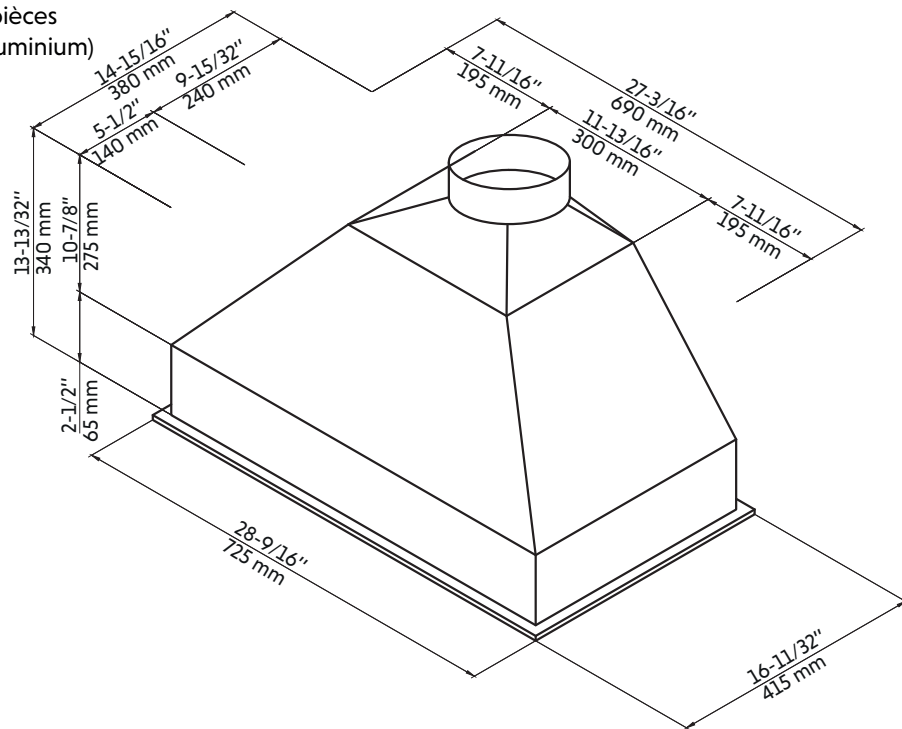

HOULIO

Agua

Hotte encastrée
Built-in range hood

Product box:
31 X 17 X 19 inch. / 36 lbs
78 X 42 X 48 cm / 16 kg

Caractéristiques:

- Fabriqué en acier inoxydable 430 grade, résistant à la corrosion et à la chaleur
- 2 lumières DEL intégrées
- Commande à boutons-poussoirs chrome à 3 vitesses
- 2 filtres en aluminium ultra efficaces
- Vis apparentes chrome
- Récupérateur de graisse sous le moteur

- Largeur: 28-17/32"
- Hauteur: 13-13/32" (max)
- Profondeur: 16-11/32"
- Connexion électrique: 120 V / 60 Hz
- Consommation d'énergie: 151 W
- Vitesse du ventilateur: 1254 tr / min
- Conduit de ventilation: Dessus rond de 6" (haut seulement)
- Niveau de bruit: 0,7 à 9 sones
- Débit d'air: 650 pi3/min
- Vitesse du panneau de commande D.E.L.: 3
- Fini: Acier inoxydable

Garanties et certifications:

- Certification ETL
- 5 ans de garantie contre les défauts de fabrication des pièces (sauf ampoules de pièces consommables et filtres en aluminium)

Features:

- Made of 430 grade stainless steel, resistant to corrosion and heat
- 2 integrated LED lights
- 3-speed chrome pushbutton control
- 2 ultra-efficient aluminum filters
- Chrome visible screws
- Grease recovery under the engine
- Width: 27-3/16 "
- Height: 13-13/32 "(max)
- Depth: 16-11/32 "
- Electrical connection: 120V / 60Hz
- Energy consumption: 151 W
- Fan speed: 1254 rpm
- Ventilation duct: 6 "round top (high only)
- Noise level: 0.7 to 9 sones
- Air flow: 650 CFM
- LED control panel speed: 3
- Finish: Stainless steel

* All dimensions are in inches or millimetres and may vary from $\pm 1/4$ " (6 mm). Illustrations are not drawn to scale. Dimensions may vary. These dimensions may be changed at the discretion of the manufacturer. No responsibility is assumed.