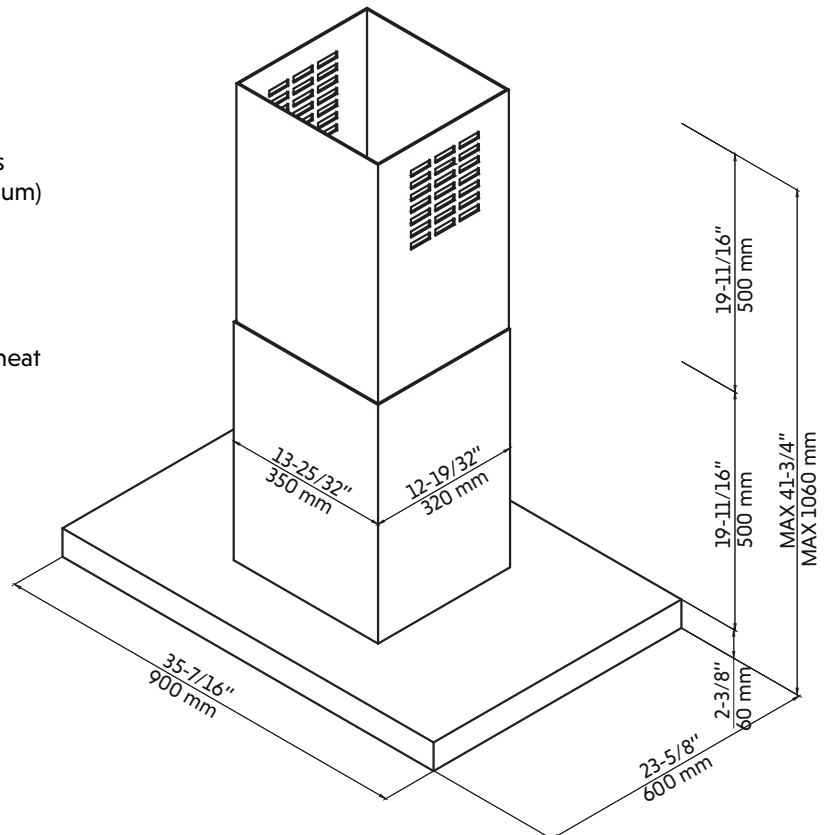

Garanties et certifications:

- Certification ETL
- 5 ans de garantie contre les défauts de fabrication des pièces (sauf ampoules de pièces consommables et filtres en aluminium)

Features:

- Made of 430 grade stainless steel, resistant to corrosion and heat
- Telescopic chimney for 8' to 9' ceilings
- 4 spaced LED lights
- 3 ultra-efficient hybrid baffle filters
- Time display
- Grease recovery under the engine
- Width: 35-7/16"
- Height: 41-3/4"(max)
- Depth: 23-5/8"
- Electrical connection: 120 V / 60 Hz
- Power consumption: 300 W
- Fan speed: 1254 rpm
- Ventilation duct: 6" round top (top only)
- Noise level: 0.7 to 9 sones
- Airflow: 500 CFM
- Control panel speed: 4
- Finish: Stainless steel

Warranty and certifications:

- ETL certification
- 5-year warranty against manufacturing defects in parts (except bulbs of consumable parts and aluminum filters)

* Ces dimensions de fixations sont en pouce ou en millimètres et peuvent varier de $\pm 1/4"$ (6 mm). Le dessin n'est pas à l'échelle. Ces dimensions peuvent être changées à la discrétion du fabricant. Aucune responsabilité n'est assumée.

* All dimensions are in inches or millimetres and may vary from $\pm 1/4"$ (6 mm). Illustrations are not drawn to scale. Dimensions may vary. These dimensions may be changed at the discretion of the manufacturer. No responsibility is assumed.