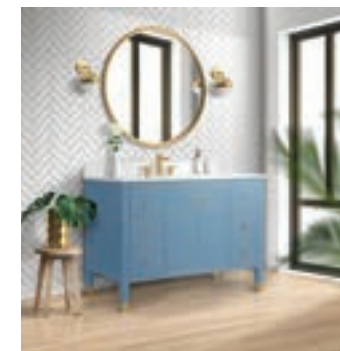

GOLDY GOLV4922BLC

STYLISH
AND
UNIQUE

UNE ALLURE
UNIQUE

GOLDY
COLLECTION

Country-Blue
Bleu champêtre
626954254278

W/L	D/P	H
48"	22"	34 1/4"

Stylish and unique 48" solid wood free-standing vanity with gold border and leg detailing, 6 drawers and 2 doors. Includes a white quartz countertop with backsplash and a white synthetic marble undermount sink with rectangular basin, 3 holes (8-inch faucet) with overflow. Gold hardware.

Meuble-lavabo autoportant à l'allure unique en bois véritable de 48 pouces, doté d'une bordure et de pieds dorés, comprenant 6 tiroirs et 2 portes. Inclus un comptoir et son dossier en quartz blanc et un lavabo sous-plan en marbre synthétique blanc avec cuve rectangulaire et trop-plein. Dispose d'un perçage pour un robinet 3 trous à entraxe de 8 pouces. Quincaillerie dorée.