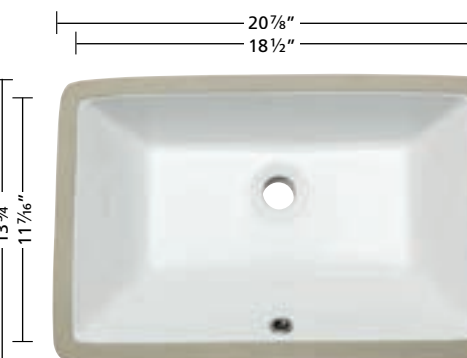

DETAILS / DÉTAILS

With overflow
Trop-plein inclus

RECTPORC 107S

626954233907

Rectangular basin.
Cuve rectangulaire.