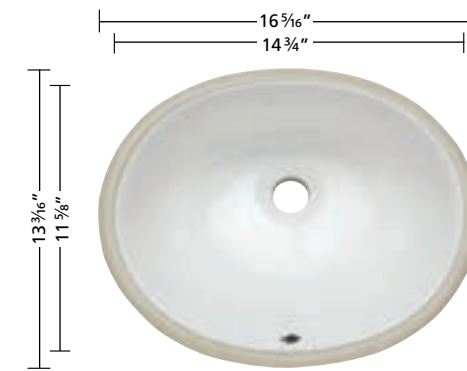

Porcelain

Porcelaine

VESSEL SINKS / VASQUES

Available in White
Disponible en Blanc

UNDERMOUNT BASINS / CUVES SOUS-PLAN

Available in White
Disponible en Blanc

DETAILS / DÉTAILS

Ovoid shape basin
Cuve de forme ovoïde
Pre-drilled for a single-hole faucet
Pré-perçé pour un robinet mono
With overflow
Trop-plein inclus
Plumbing visible from behind
(not included)
Tuyauterie visible à l'arrière (non incluse)

OVCPOR19 107S

626954260057

Oval basin. Fits with 19" deep
countertops or deeper ones.
*Cuve ovale. Convient aux comptoirs
de 19" de profondeur ou plus.*

OVCPOR 107S

626954219819

Oval basin. Fits with 22" deep
countertops or deeper ones.
*Cuve ovale. Convient aux comptoirs
de 22" de profondeur ou plus.*

DETAILS / DÉTAILS

With overflow
Trop-plein inclus

RECTPORC 107S

626954233907

Rectangular basin.
Cuve rectangulaire.