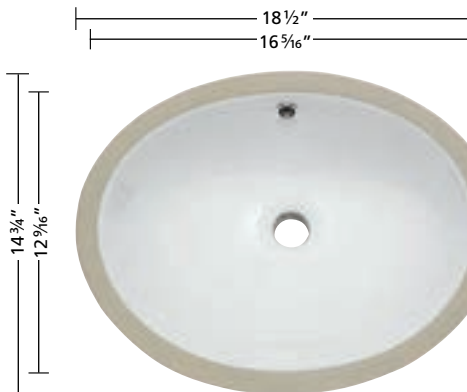

OVCPOR 107S

626954219819

Oval basin. Fits with 22" deep
countertops or deeper ones.
*Cuve ovale. Convient aux comptoirs
de 22" de profondeur ou plus.*