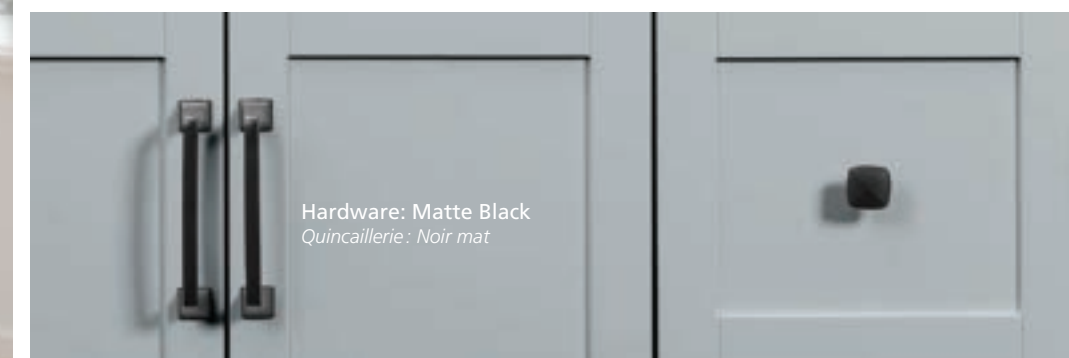

Vanities and accessories: Matte Grey
Vanités et accessoires: Gris mat

Sink: White
Lavabo: Blanc

Hardware: Matte Black
Quincaillerie: Noir mat