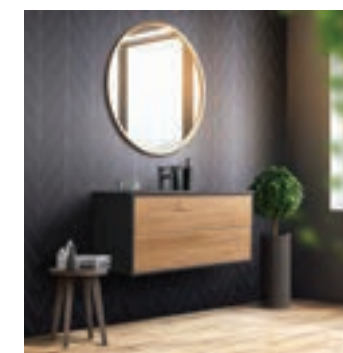

DUKE

DUKV90CA