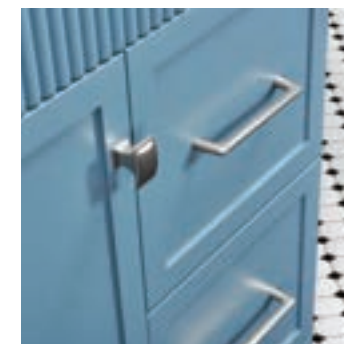

RUBY

RUBY3119SMCBL

Matte Blue
Bleu mat
626954256098

W/L	D/P	H
31"	19"	34"

Retro yet modern 31" free-standing vanity with a ribbed header, 2 Shaker-style drawers and 1 Shaker-style door. Includes a white SMC sink with wave basin and backsplash, single hole with overflow. Brushed chrome hardware.

Un esprit rétro-moderne pour ce meuble-lavabo autoportant de 31 pouces doté d'une tête côtelée, 2 tiroirs de style shaker et 1 porte de style shaker. Inclus un lavabo monobloc blanc en SMC muni d'un dossier avec cuve en pente arrondie et trop-plein. Dispose d'un simple perçage pour la robinetterie. Quincaillerie chrome brossée.