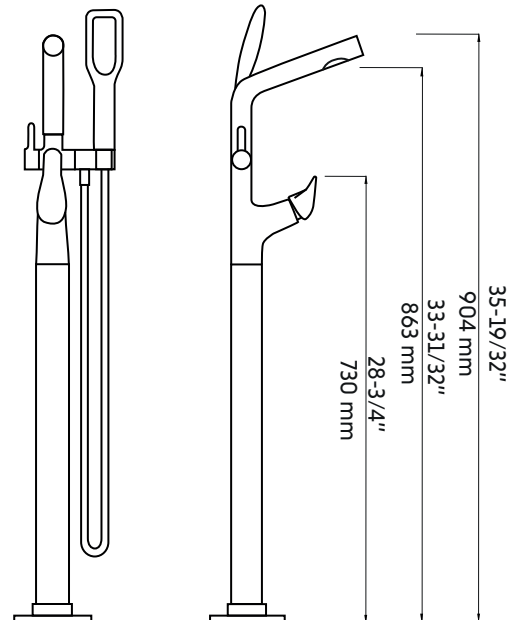

SABRINA

Agua

Robinet de baignoire autoportant chrome
Chrome freestanding bathtub faucet

Caractéristiques:

- Construction en laiton massif
- Installation autoportante
- Douchette à main avec embout anti calcaire
- Résistant à la corrosion
- Cartouche en céramique
- Système de pression équilibrée
- Connexion avec des tuyaux 1/2"
- Bec: 2.5 gpm max, 60psi
- Douchette: 2.9 gpm max, 60psi

Finis disponible:

- Chrome: Sabrina

Garanties et certifications:

- Certification CSA (B125.1-18) et CUPC (ASME A112.18.1)
- Cartouche garantie à vie
- Fini chrome garanti 15 ans

Features:

- Solid brass construction
- Freestanding installation
- Hand shower with limestone tip
- Corrosion resistant
- Ceramic cartridge
- Pressure regulating system
- Connects with 1/2" hoses
- Spout: 2.5 gpm max, 60psi
- Hand shower: 2.9 gpm max, 60psi

Available finishes:

- Chrome: Sabrina

Warranty and certifications:

- CSA (B125.1-18) and CUPC (ASME A112.18.1) certification
- Life warranty on cartridge
- 15-year warranty on chrome finish

* Ces dimensions de fixations sont en pouce ou en millimètres et peuvent varier de $\pm 1/4"$ (6 mm). Le dessin n'est pas à l'échelle. Ces dimensions peuvent être changées à la discrétion du fabricant. Aucune responsabilité n'est assumée.

* All dimensions are in inches or millimetres and may vary from $\pm 1/4"$ (6 mm). Illustrations are not drawn to scale. Dimensions may vary. These dimensions may be changed at the discretion of the manufacturer. No responsibility is assumed.