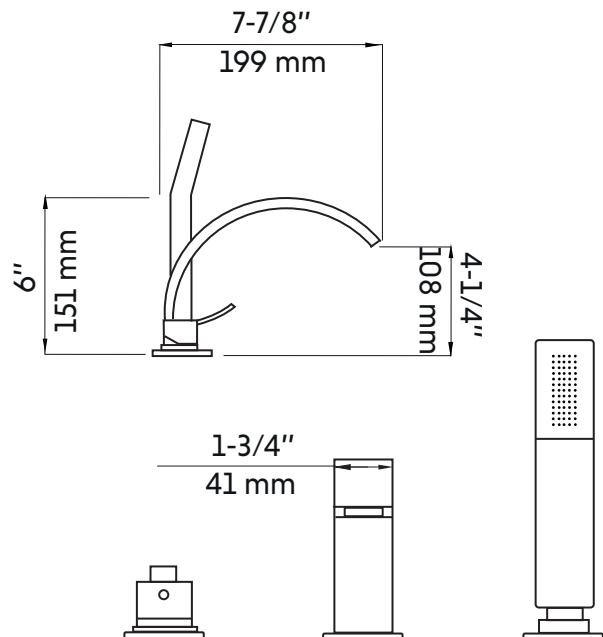

SYLVIO

Agua

Robinet de baignoire carré chrome 3 pièces
3 piece chrome square bathtub faucet

Product box:
19 X 10 X 4 inch. / 8 lbs
47 X 26 X 11 cm / 4 kg

Caractéristiques:

- Construction en laiton massif
- Douchette à main avec embout anti calcaire
- Résistant à la corrosion
- Cartouche en céramique
- Système de pression équilibrée
- Connexion avec des tuyaux 1/2"
- Douchette: 2.5 gpm max, 60psi
- Bec de bain: 3.17 gpm max, 60psi

Finis disponible:

- Chrome: Sylvio

Garanties et certifications:

- Certification CSA (B125.1-18) et CUPC (ASME A112.18.1)
- Cartouche garantie à vie
- Fini chrome garanti 15 ans

Features:

- Solid brass construction
- Hand shower with limestone tip
- Corrosion resistant
- Ceramic cartridge
- Pressure regulating system
- Connects with 1/2" hoses
- Hand shower: 2.5 gpm max, 60psi
- Tub filler: 3.17 gpm max, 60psi

Available finishes:

- Chrome: Sylvio

Warranty and certifications:

- CSA (B125.1-18) and CUPC (ASME A112.18.1) certification
- Life warranty on cartridge
- 15-year warranty on chrome finish

* Ces dimensions de fixations sont en pouce ou en millimètres et peuvent varier de $\pm 1/4"$ (6 mm). Le dessin n'est pas à l'échelle. Ces dimensions peuvent être changées à la discrétion du fabricant. Aucune responsabilité n'est assumée.

* All dimensions are in inches or millimetres and may vary from $\pm 1/4"$ (6 mm). Illustrations are not drawn to scale. Dimensions may vary. These dimensions may be changed at the discretion of the manufacturer. No responsibility is assumed.