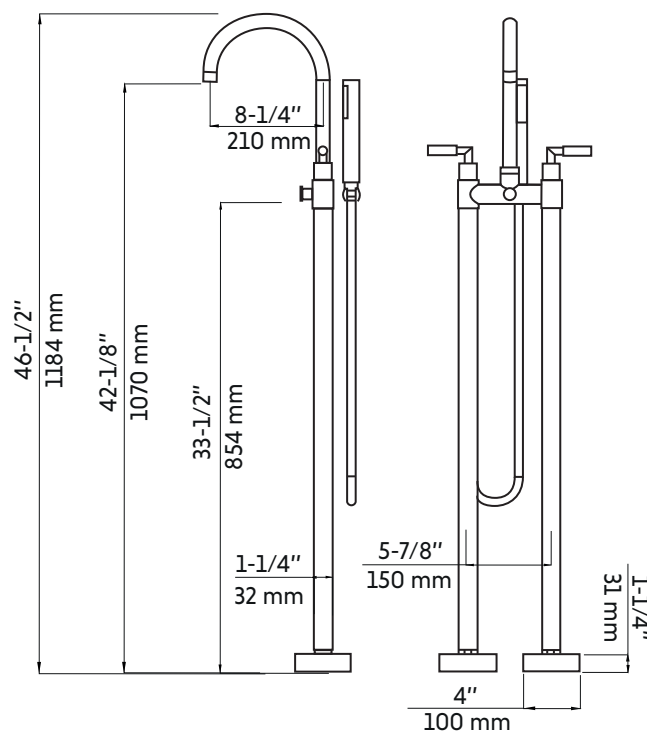

# SOMBRERO

Agua

Robinet de baignoire autoportant chrome  
Freestanding chrome bathtub faucet

**Product box:**  
38 X 14 X 7 inch. / 13 lbs  
95 X 35 X 17 cm / 6 kg

## Features:

- Solid brass construction
- Freestanding installation
- Hand shower with limestone tips
- Corrosion resistant
- Ceramic cartridge
- Pressure regulating system
- Connects with 1/2" hoses

## Warranty and certifications:

- CSA (B125.1-18) and CUPC (ASME A112.18.1) certification
- Life warranty on cartridge
- 15-year warranty on chrome finish

\* Ces dimensions de fixations sont en pouce ou en millimètres et peuvent varier de  $\pm 1/4$ " (6 mm). Le dessin n'est pas à l'échelle. Ces dimensions peuvent être changées à la discrétion du fabricant. Aucune responsabilité n'est assumée.

\* All dimensions are in inches or millimeters and may vary from  $\pm 1/4$ " (6 mm). Illustrations are not drawn to scale. Dimensions may vary. These dimensions may be changed at the discretion of the manufacturer. No responsibility is assumed.