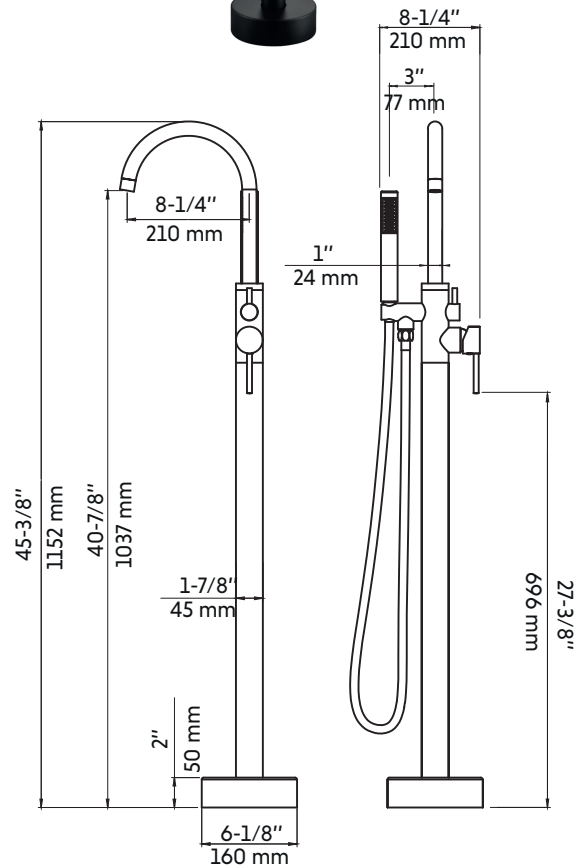

SHIRO-BK

Agua

Robinet de baignoire autoportant noir mat
Freestanding matte black bathtub faucet

Product box:
38 X 13 X 4 inch. / 12 lbs
97 X 34 X 10 cm / 5 kg

Caractéristiques:

- Construction en laiton massif
- Installation autoportante
- Douchette à main avec embout anti calcaire
- Résistant à la corrosion
- Cartouche en céramique
- Système de pression équilibrée
- Connexion avec des tuyaux 1/2"
- Bec de bain: 4 gpm max, 60psi

Features:

- Solid brass construction
- Freestanding installation
- Hand shower with limestone tip
- Corrosion resistant
- Ceramic cartridge
- Pressure regulating system
- Connects with 1/2" hoses
- Tub filler: 4 gpm max, 60psi

* Ces dimensions de fixations sont en pouce ou en millimètres et peuvent varier de $\pm 1/4"$ (6 mm). Le dessin n'est pas à l'échelle. Ces dimensions peuvent être changées à la discrétion du fabricant. Aucune responsabilité n'est assumée.

* All dimensions are in inches or millimetres and may vary from $\pm 1/4"$ (6 mm). Illustrations are not drawn to scale. Dimensions may vary. These dimensions may be changed at the discretion of the manufacturer. No responsibility is assumed.