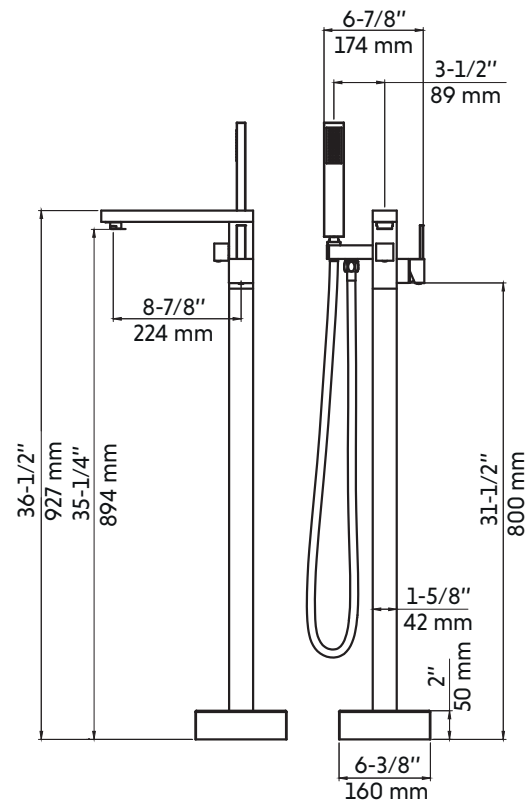

SAMMIE

Agua

Robinet de baignoire autoportant chrome
Freestanding chrome bathtub faucet

Product box:
33 X 12 X 8 inch. / 14 lbs
83 X 31 X 20 cm / 7 kg

Caractéristiques:

- Construction en laiton massif
- Installation autoportante
- Douchette à main avec embout anti calcaire
- Résistant à la corrosion
- Cartouche en céramique
- Système de pression équilibrée
- Connexion avec des tuyaux 1/2"
- Bec de bain: 4.3 gpm max, 60psi

Features:

- Solid brass construction
- Freestanding installation
- Hand shower with limestone tip
- Corrosion resistant
- Ceramic cartridge
- Pressure regulating system
- Connects with 1/2" hoses
- Tub filler: 4.3 gpm max, 60psi

* Ces dimensions de fixations sont en pouce ou en millimètres et peuvent varier de $\pm 1/4"$ (6 mm). Le dessin n'est pas à l'échelle. Ces dimensions peuvent être changées à la discrétion du fabricant. Aucune responsabilité n'est assumée.

* All dimensions are in inches or millimetres and may vary from $\pm 1/4"$ (6 mm). Illustrations are not drawn to scale. Dimensions may vary. These dimensions may be changed at the discretion of the manufacturer. No responsibility is assumed.