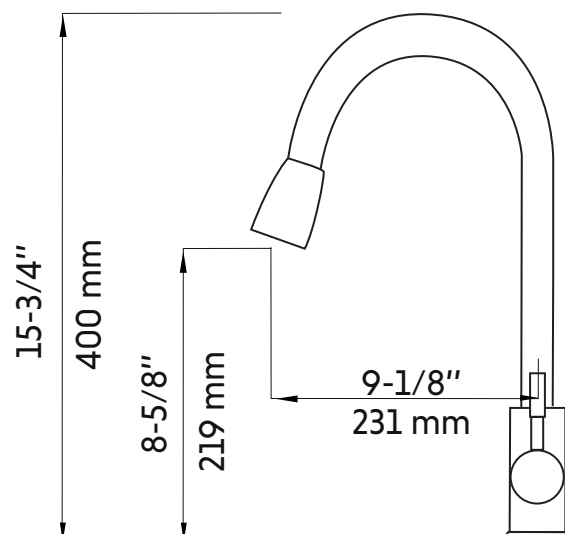

MATEO

Agua

Robinet de cuisine à bec rétractable chrome
Pull out chrome kitchen faucet

Product box:
28 X 11 X 3 inch. / 6 lbs
70 X 29 X 8 cm / 3 kg

Caractéristiques:

- Fabriqué en laiton massif
- Tuyau flexible et très résistant
- Gaine en acier inoxydable
- 2 types de jets: régulier et rinçage
- Cartouche en céramique
- Installation monotrou
- Faible teneur en plomb (moins de 0.25%)
- Débit maximum : 6,8 L / min (1,8 gpm) à 60 psi

Features:

- Made of solid brass
- Flexible and highly resistant shower hose
- Stainless steel sheath
- 2 types of jets: Regular and rinsing
- Ceramic cartridge
- Single hole installation
- Low lead content (less than 0.25%)
- Maximum flow rate: 6.8 L / min (1.8 gpm) at 60 psi

* Ces dimensions de fixations sont en pouce ou en millimètres et peuvent varier de $\pm 1/4$ " (6 mm). Le dessin n'est pas à l'échelle. Ces dimensions peuvent être changées à la discrétion du fabricant. Aucune responsabilité n'est assumée.

* All dimensions are in inches or millimetres and may vary from $\pm 1/4$ " (6 mm). Illustrations are not drawn to scale. Dimensions may vary. These dimensions may be changed at the discretion of the manufacturer. No responsibility is assumed.