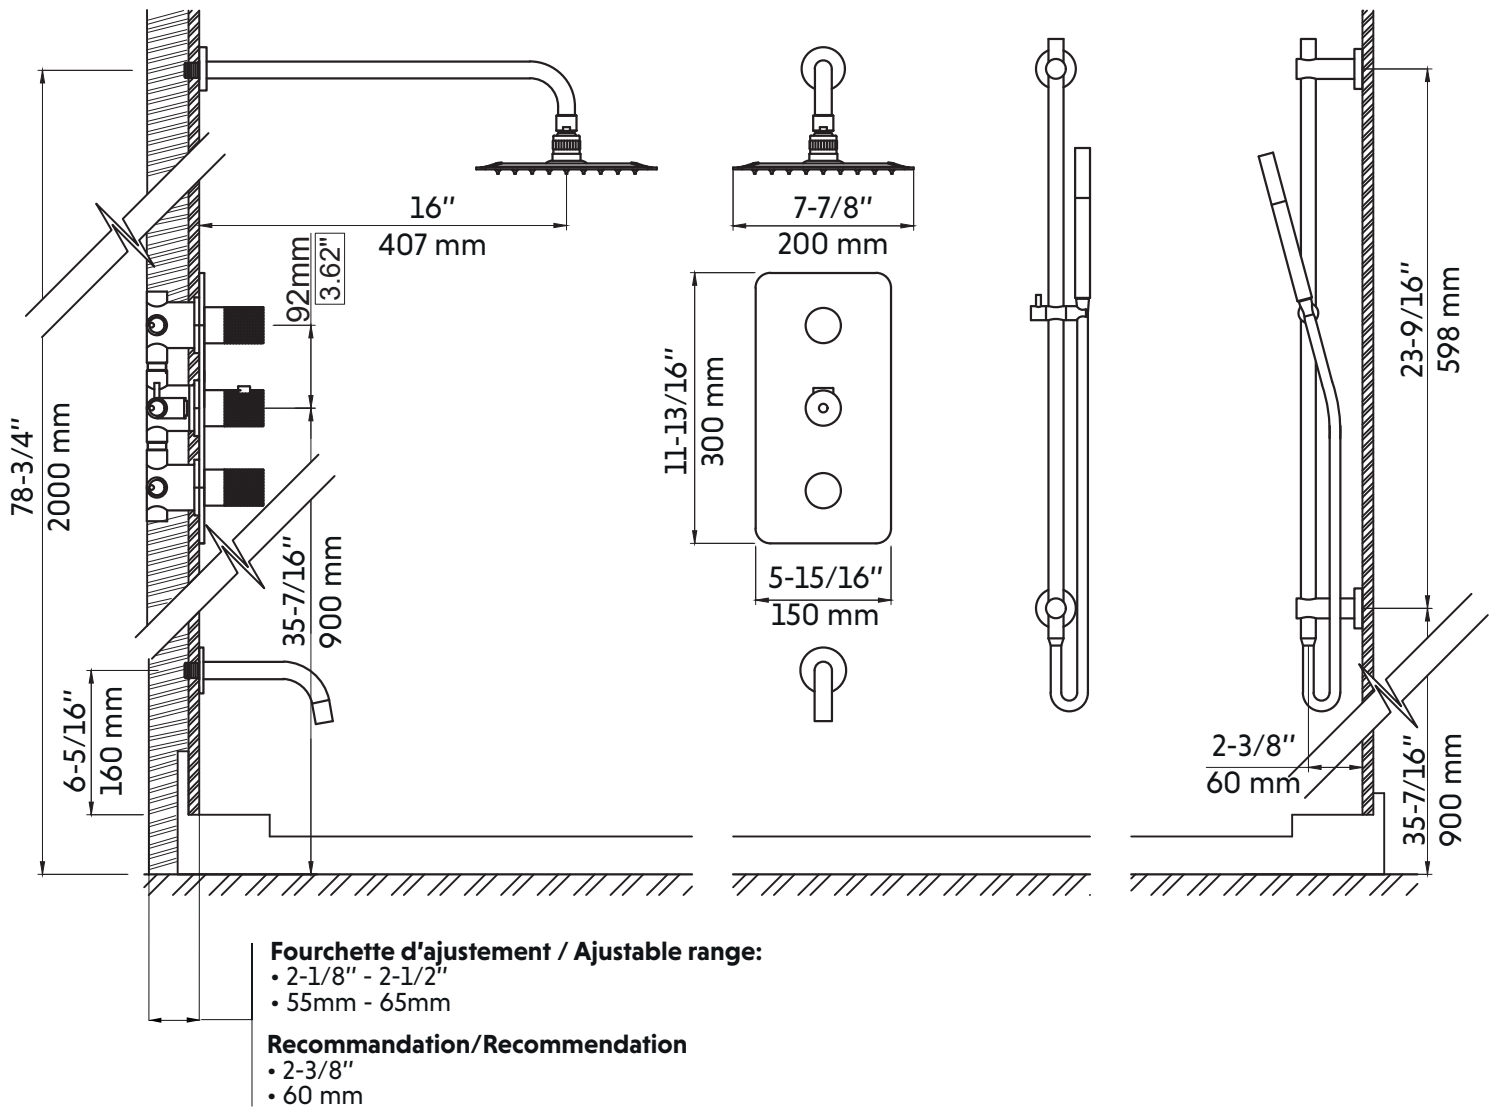

VEDA-BK

Agua

Robinet de douche et de baignoire noir mat
Matte black shower and tub faucet

Product box:
34 X 16 X 6 inch. / 20 lbs
85 X 40 X 15 cm / 9 kg

Caractéristiques:

- Fabriqué en laiton résistant à la corrosion
- Tête de douche pluie ronde 8" de diamètre avec bras de douche 16"
- Rail de 24"
- Douchette à main à fonction unique ronde avec tuyau flexible inoxydable 59"
- Robinet thermostatique avec poignées arrondies
- Bec de baignoire
- Embouts de silicone anti-calcaire pour tous les jets
- Cartouche en céramique
- Système à pression balancée et thermostatique
- Déviateur 2 voies (fonction partagée)
- Plomberie brute incluse
- Tête de pluie: 2,5 gpm max (9,5L/min) 80psi
- Douchette: 2,5 gpm max (9,5L/min) 80psi
- Bec de bain: 8,24 gpm max (37L/min) 20psi

Features:

- Stainless steel body
- Round 8 " diameter shower head with 15" shower arm
- 24" shower rail
- Single function round hand shower with flexible 59" stainless steel hose
- Thermostatic valve with rounded handles
- Bathtub spout
- Anti-lime silicone tips for all jets
- Ceramic cartridge
- Balanced pressure regulating and thermostatic system
- 2-way diverter (shared function)
- Rough included
- Rain shower: 2,5 gpm max (9,5L/min) 80psi
- Hand shower: 2,5 gpm max (9,5L/min) 80psi
- Tub filler: 8,24 gpm max (37L/min) 20psi

VEDA-BK

Agua

Dessin technique
Technical drawing

* Ces dimensions de fixations sont en pouce ou en millimètres et peuvent varier de $\pm 1/4"$ (6 mm). Le dessin n'est pas à l'échelle. Ces dimensions peuvent être changées à la discrétion du fabricant. Aucune responsabilité n'est assumée.
* All dimensions are in inches or millimetres and may vary from $\pm 1/4"$ (6 mm). Illustrations are not drawn to scale. Dimensions may vary. These dimensions may be changed at the discretion of the manufacturer. No responsibility is assumed.