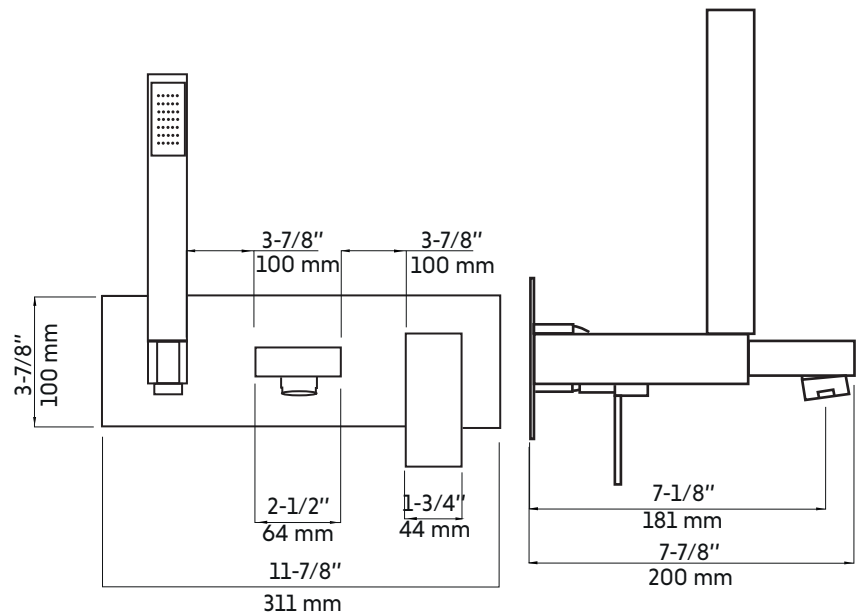

## Caractéristiques:

- Construction en laiton massif
- Installation murale
- Douchette à main avec embout anti calcaire
- Résistant à la corrosion
- Cartouche en céramique
- Système de pression équilibrée
- Connexion avec des tuyaux 1/2"
- Boyau de 58"
- Bec de bain : 5.58 gpm max, 72.52 psi
- Douchette à bain : 4.88 gpm max, 72.52 psi

## Features:

- Solid brass construction
- Wall mounted installation
- Hand shower with limestone tip
- Corrosion resistant
- Ceramic cartridge
- Pressure regulating system
- Connects with 1/2" hoses
- 58" hose
- Tub filler: 5.58 gpm max, 72.52 psi
- Hand shower : 4.88 gpm max, 72.52 psi

\* Ces dimensions de fixations sont en pouce ou en millimètres et peuvent varier de  $\pm 1/4"$  (6 mm). Le dessin n'est pas à l'échelle. Ces dimensions peuvent être changées à la discrétion du fabricant. Aucune responsabilité n'est assumée.

\* All dimensions are in inches or millimeters and may vary from  $\pm 1/4"$  (6 mm). Illustrations are not drawn to scale. Dimensions may vary. These dimensions may be changed at the discretion of the manufacturer. No responsibility is assumed.