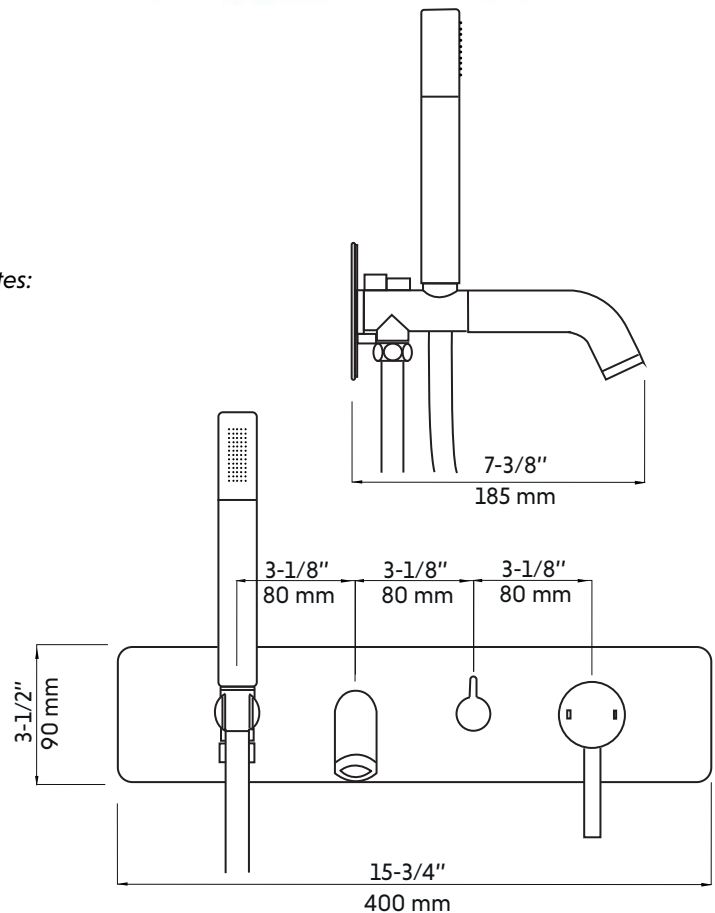

SAHARA

Agua

Robinet de baignoire rond chromé mural
Wall mounted chrome round tub faucet

Product box:
17 X 10 X 8 inch. / 12 lbs
42 X 25 X 20 cm / 5 kg

Caractéristiques:

- Construction en laiton massif
- Installation murale
- Douchette à main avec embout anti-calcaire
- Résistant à la corrosion
- Cartouche en céramique
- Système de pression équilibrée
- Connexion avec des tuyaux 1/2"
- Bec de bain : 6.44 gpm max, 72.52 psi
- Douchette à bain : 4.36 gpm max, 72.52 psi

Le modèle sélectionné satisfait ou dépasse les exigences suivantes:

- CSA (B125.1-18) et CUPC (ASME A112.18.1)

Features:

- Solid brass construction
- Wall mounted installation
- Hand shower with limestone tip
- Corrosion resistant
- Ceramic cartridge
- Pressure regulating system
- Connects with 1/2" hoses
- Tub filler : 6.44 gpm max, 72.52 psi
- Hand shower : 4.36 gpm max, 72.52 psi

The selected model satisfies or surpasses the following requirements:

- CSA (B125.1-18) and CUPC (ASME A112.18.1)

* Ces dimensions de fixations sont en pouce ou en millimètres et peuvent varier de $\pm 1/4"$ (6 mm). Le dessin n'est pas à l'échelle. Ces dimensions peuvent être changées à la discrétion du fabricant. Aucune responsabilité n'est assumée.

* All dimensions are in inches or millimeters and may vary from $\pm 1/4"$ (6 mm). Illustrations are not drawn to scale. Dimensions may vary. These dimensions may be changed at the discretion of the manufacturer. No responsibility is assumed.