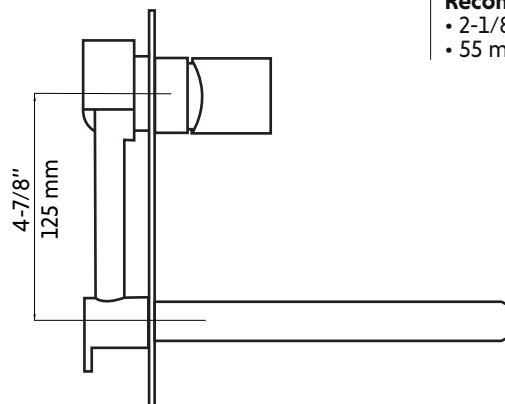

## Features:

- Solid brass construction
- Wall mounted installation
- Textured single handle to simplify control
- Corrosion resistant
- Ceramic cartridge
- Pressure regulating system
- Connects with 1/2" hoses
- Pressure: 1.9 gpm max, 60psi

## Recommandation/Recommendation

- 2-1/8"
- 55 mm

\* Ces dimensions de fixations sont en pouce ou en millimètres et peuvent varier de  $\pm 1/4"$  (6 mm). Le dessin n'est pas à l'échelle. Ces dimensions peuvent être changées à la discrétion du fabricant. Aucune responsabilité n'est assumée.

\* All dimensions are in inches or millimeters and may vary from  $\pm 1/4"$  (6 mm). Illustrations are not drawn to scale. Dimensions may vary. These dimensions may be changed at the discretion of the manufacturer. No responsibility is assumed.