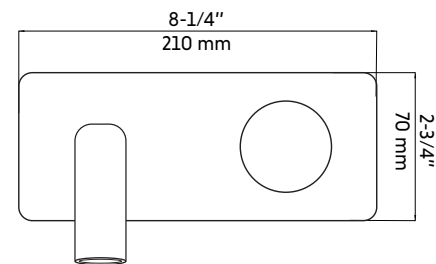

## Recommandation/Recommendation

- 2-1/8"
- 55 mm

\* Ces dimensions de fixations sont en pouce ou en millimètres et peuvent varier de  $\pm 1/4"$  (6 mm). Le dessin n'est pas à l'échelle. Ces dimensions peuvent être changées à la discrétion du fabricant. Aucune responsabilité n'est assumée.

\* All dimensions are in inches or millimeters and may vary from  $\pm 1/4"$  (6 mm). Illustrations are not drawn to scale. Dimensions may vary. These dimensions may be changed at the discretion of the manufacturer. No responsibility is assumed.