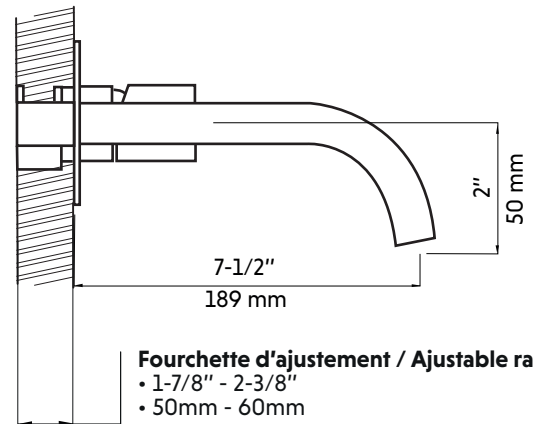

## Caractéristiques:

- Construction en laiton massif
- Installation murale
- Poignée unique texturée pour simplifier le contrôle
- Résistant à la corrosion
- Cartouche en céramique
- Système de pression équilibrée
- Connexion avec des tuyaux 1/2"
- Pression: 1.9 gpm max, 60psi

## Features:

- Solid brass construction
- Wall mounted installation
- Textured single handle to simplify control
- Corrosion resistant
- Ceramic cartridge
- Pressure regulating system
- Connects with 1/2" hoses
- Pressure: 1.9 gpm max, 60psi

## Recommandation/Recommendation

- 2-1/8"
- 55 mm

\* Ces dimensions de fixations sont en pouce ou en millimètres et peuvent varier de  $\pm 1/4"$  (6 mm). Le dessin n'est pas à l'échelle. Ces dimensions peuvent être changées à la discrétion du fabricant. Aucune responsabilité n'est assumée.

\* All dimensions are in inches or millimeters and may vary from  $\pm 1/4"$  (6 mm). Illustrations are not drawn to scale. Dimensions may vary. These dimensions may be changed at the discretion of the manufacturer. No responsibility is assumed.