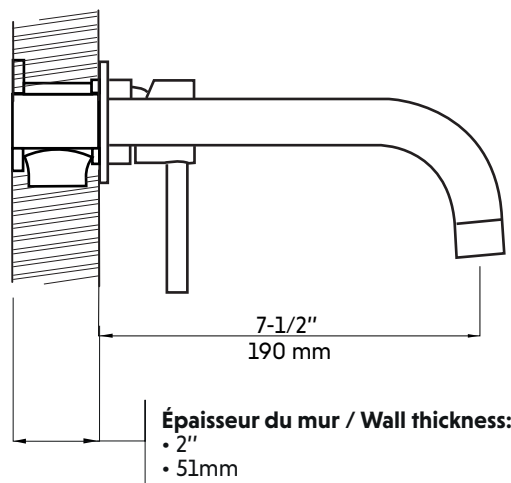

RUFUS

Agua

Robinet de lavabo mural chrome à poignée simple
Chrome single handle wall mounted lavatory faucet

Product box:
13 X 7 X 3 inch. / 3 lbs
34 X 17 X 8 cm / 1 kg

Caractéristiques:

- Construction en laiton massif
- Installation murale
- Poignée unique pour simplifier le contrôle
- Résistant à la corrosion
- Cartouche en céramique
- Système de pression équilibrée
- Connexion avec des tuyaux 1/2"
- Pression: 3.56 gpm max, 60psi

Features:

- Solid brass construction
- Wall mounted installation
- Single handle to simplify control
- Corrosion resistant
- Ceramic cartridge
- Pressure regulating system
- Connects with 1/2" hoses
- Pressure: 3.56 gpm max, 60psi

* Ces dimensions de fixations sont en pouce ou en millimètres et peuvent varier de $\pm 1/4"$ (6 mm). Le dessin n'est pas à l'échelle. Ces dimensions peuvent être changées à la discrétion du fabricant. Aucune responsabilité n'est assumée.

* All dimensions are in inches or millimetres and may vary from $\pm 1/4"$ (6 mm). Illustrations are not drawn to scale. Dimensions may vary. These dimensions may be changed at the discretion of the manufacturer. No responsibility is assumed.