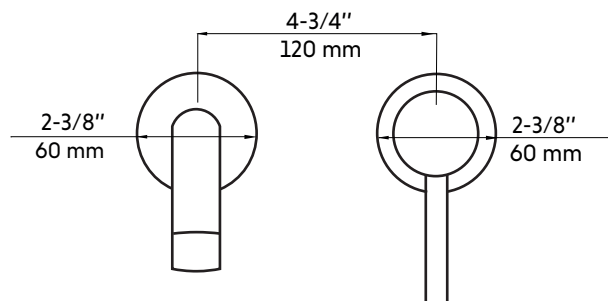

RUFUS

Agua

Robinet de lavabo mural chrome à poignée simple
Chrome single handle wall mounted lavatory faucet

Product box:
13 X 7 X 3 inch. / 3 lbs
34 X 17 X 8 cm / 1 kg

Caractéristiques:

- Construction en laiton massif
- Installation murale
- Poignée unique pour simplifier le contrôle
- Résistant à la corrosion
- Cartouche en céramique
- Système de pression équilibrée
- Connexion avec des tuyaux 1/2"
- Pression: 3.56 gpm max, 60psi

Features:

- Solid brass construction
- Wall mounted installation
- Single handle to simplify control
- Corrosion resistant
- Ceramic cartridge
- Pressure regulating system
- Connects with 1/2" hoses
- Pressure: 3.56 gpm max, 60psi

* Ces dimensions de fixations sont en pouce ou en millimètres et peuvent varier de $\pm 1/4"$ (6 mm). Le dessin n'est pas à l'échelle. Ces dimensions peuvent être changées à la discrétion du fabricant. Aucune responsabilité n'est assumée.

* All dimensions are in inches or millimetres and may vary from $\pm 1/4"$ (6 mm). Illustrations are not drawn to scale. Dimensions may vary. These dimensions may be changed at the discretion of the manufacturer. No responsibility is assumed.