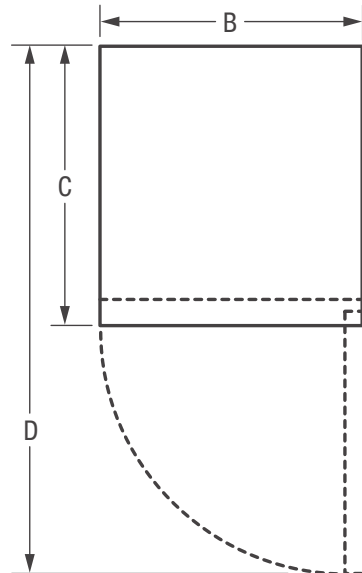

DIMENSIONS DU PRODUIT

A - Hauteur	86,65 à 89 cm (34 1/8 à 35 po)
B - Largeur	59,53 cm (23 7/16 po)
C - Profondeur	59,05 cm (23 1/4 po)
D - Profondeur avec porte ouverte à 90°	114,3 cm (45 po)

Remarque : Aux fins de planification seulement. Consultez systématiquement les codes locaux et nationaux d'électricité et de plomberie. Reportez-vous au guide d'installation du produit pour des instructions d'installation détaillées sur le web à frigidaire.com/frigidaire.ca.