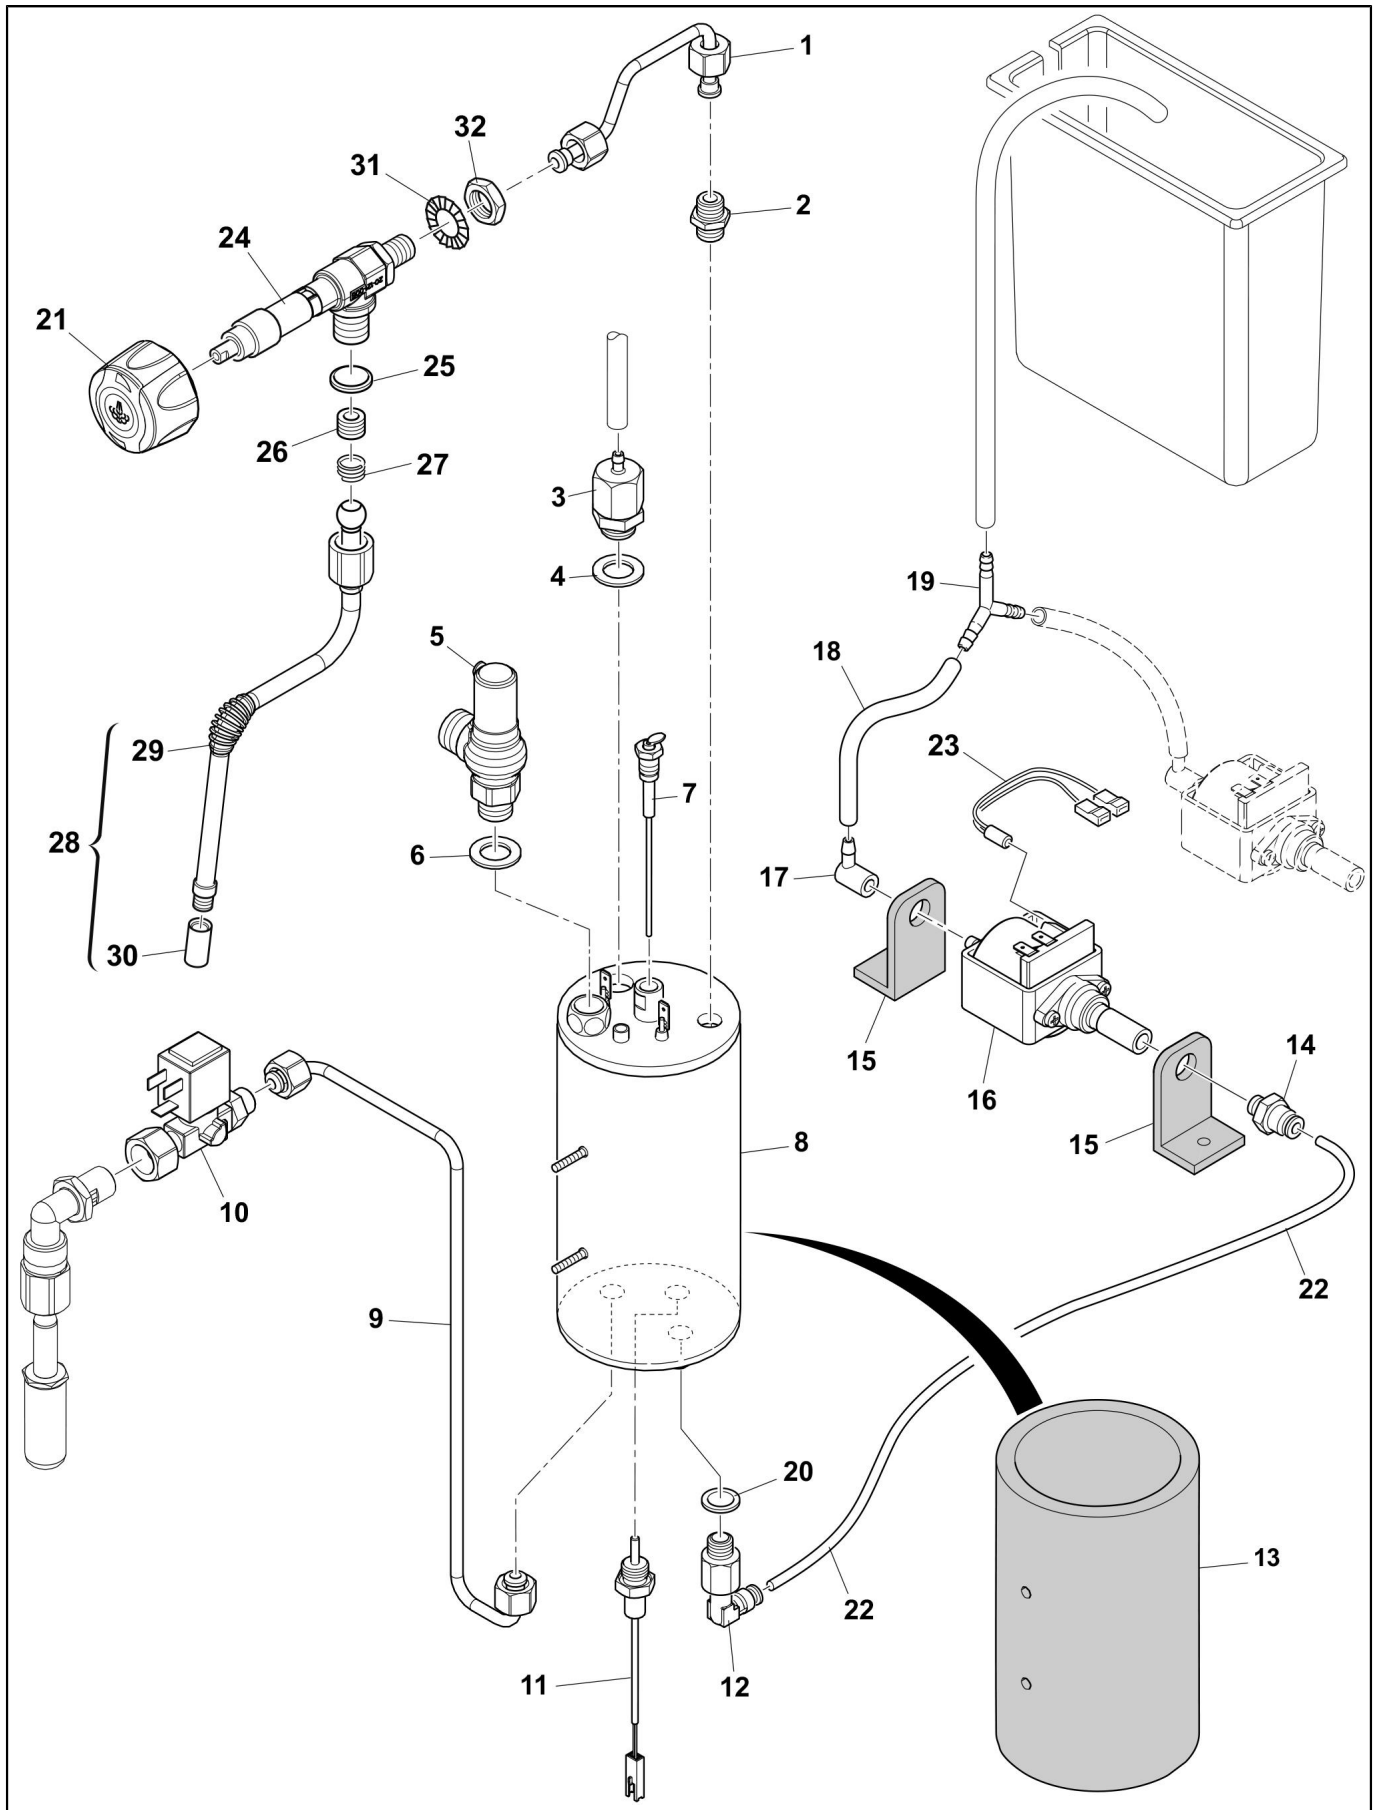

POS.	CODE	DESCRIPTION	NOTES
1	38123011	Lid	
2	38120334	Water Tank 2L	
3	32332214	Top Lid Silvia Pro	
4	42200122	Rancilio Plate Mm115	
5	32332213	Rear Panel Silvia Pro	
	32332213A	Rear Panel Silvia Pro Black	
	32332213B	Rear Panel Silvia Pro white	
6	32332213	Rear Panel Silvia Pro	
	32332213A	Rear Panel Silvia Pro Black	
	32332213B	Rear Panel Silvia Pro white	
7	10701630	Display Silvia Pro Assy.	
8	34030156	Main Switch Silvia Pro	
9	34030154	Steam Switch Silvia Pro	
10	34030155	Water Switch Silvia Pro	
11	34030153	Coffee Switch Silvia Pro	
12	42200121	Rancilio Plate Mm 70	
13	36201006	Rubber Heat-Cup Washer	
14	37900505	Round Fixer D3 H106	
15	32332210	Control Panel Silvia Pro	
16	34030128	White Light Steam Silvia Pro	
17	34200351	Thermostat 150 230V Steam Boiler	
	34200354	High Limit Thermostat 165/15 110V UI	
18	10110020	Wiring Silvia Pro 230V	
	10110021	Wiring Silvia Pro 110V	
19	34070373	Silvia Pro X Board	
20	34200378	Relay Solid State	
21	36310019	Foot Gum 36X15	
22	10880189	TELAIO SILVIA PRO RIVETTATO	
23	34200271	Clamp Vertical Wiring Fixer	
24	34300049	Cable With Plug	
	34300109	Cable H07Rn-F 3Gx1,5 L2000+Plug	
25	32332399	Front Panel Silvia Pro	
26	38120346	Group Cover Silvia Pro	
27	32332215	Cup Tray Grid Silvia Pro	
28	32332233	Drain Tray Silvia Pro	
29	36201006	Rubber Heat-Cup Washer	
30	37900505	Round Fixer D3 H106	
31	69000408	Coffee Cleaning Tablets Jar 100Tab	
	69000838	Bwt Softner Bag	
32	32332232	Raiser Cup Tray Silvia Pro	
	37901005	Nut Moving Outlet	