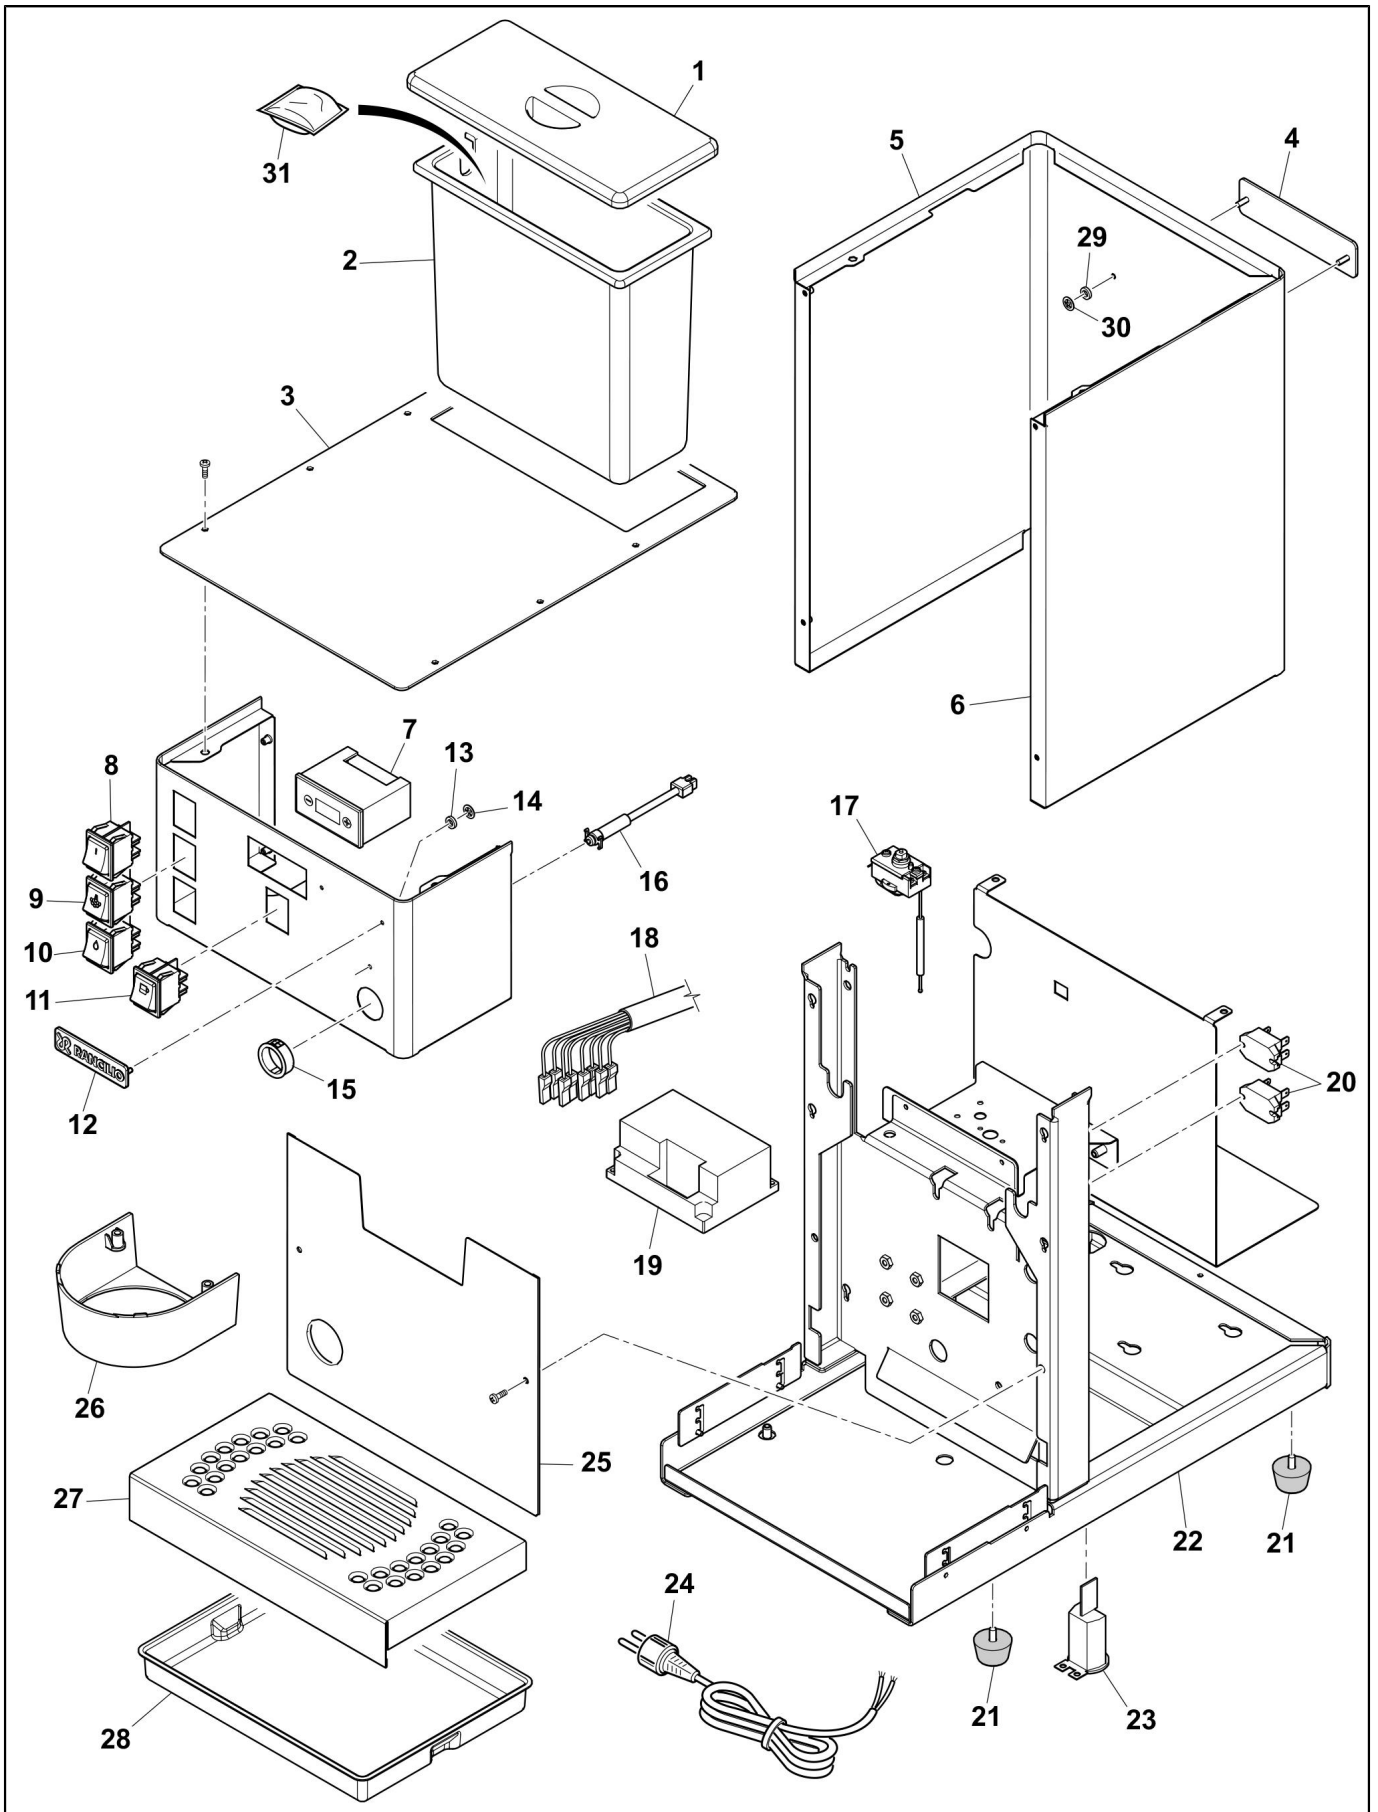

POS.	CODE	DESCRIPTION	NOTES
1	38123011	Lid	
2	38120334	Water Tank 2L	
3	32332214	Top Lid Silvia Pro	
4	42200122	Rancilio Plate Mm115	
5	32332213	Rear Panel Silvia Pro	
	32332213A	Rear Panel Silvia Pro Black	
	32332213B	Rear Panel Silvia Pro white	
6	32332213	Rear Panel Silvia Pro	
	32332213A	Rear Panel Silvia Pro Black	
	32332213B	Rear Panel Silvia Pro white	
7	10701630	Display Silvia Pro Assy.	
8	34030156	Main Switch Silvia Pro	
9	34030154	Steam Switch Silvia Pro	
10	34030155	Water Switch Silvia Pro	
11	34030153	Coffee Switch Silvia Pro	
12	42200121	Rancilio Plate Mm 70	
13	36201006	Rubber Heat-Cup Washer	
14	37900505	Round Fixer D3 H106	
15	32332210	Control Panel Silvia Pro	
16	34030128	White Light Steam Silvia Pro	
17	34200351	Thermostat 150 230V Steam Boiler	
	34200354	High Limit Thermostat 165/15 110V UI	
18	10110020	Wiring Silvia Pro 230V	
	10110021	Wiring Silvia Pro 110V	
19	34070373	Silvia Pro X Board	
20	34200378	Relay Solid State	
21	36310019	Foot Gum 36X15	
22	10880189	TELAIO SILVIA PRO RIVETTATO	
23	34200271	Clamp Vertical Wiring Fixer	
24	34300049	Cable With Plug	
	34300109	Cable H07Rn-F 3Gx1,5 L2000+Plug	
25	32332399	Front Panel Silvia Pro	
26	38120346	Group Cover Silvia Pro	
27	32332215	Cup Tray Grid Silvia Pro	
28	32332233	Drain Tray Silvia Pro	
29	36201006	Rubber Heat-Cup Washer	
30	37900505	Round Fixer D3 H106	
31	69000408	Coffee Cleaning Tablets Jar 100Tab	
	69000838	Bwt Softner Bag	
32	32332232	Raiser Cup Tray Silvia Pro	
	37901005	Nut Moving Outlet	