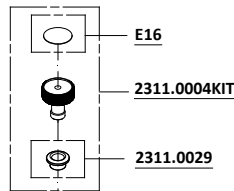

**YOUR COFFEE
OUR PASSION**

NUOVO MIGNON SPECIALITÀ

28/05/2019

110V/60Hz
220V/60Hz
220-230V/50Hz
230-240V/50Hz

2312.0002KIT220
2312.0002KIT110

1005.0240F5A G.B. - U.K.
1005.0225 SCHUKO 1.2 mt
1005.0110 USA
1005.4220 SVIZZERA - SWITZERLAND
1005.1250 COREA - KOREA