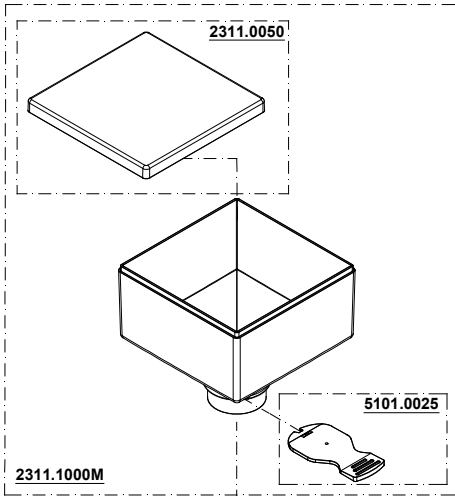

**YOUR COFFEE
OUR PASSION**

NUOVO MIGNON SPECIALITÀ

28/05/2019

110V/60Hz
220V/60Hz
220-230V/50Hz
230-240V/50Hz

2312.0002KIT220
2312.0002KIT110

1005.0240F5A G.B. - U.K.
1005.0225 SCHUKO 1.2 mt
1005.0110 USA
1005.4220 SVIZZERA - SWITZERLAND
1005.1250 COREA - KOREA