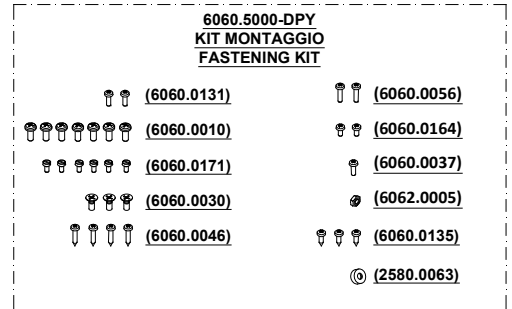

**YOUR COFFEE
OUR PASSION**

NUOVO MIGNON SPECIALITÀ

28/05/2019

110V/60Hz
220V/60Hz
220-230V/50Hz
230-240V/50Hz

2312.0002KIT220
2312.0002KIT110

1005.0240F5A G.B. - U.K.
1005.0225 SCHUKO 1.2 mt
1005.0110 USA
1005.4220 SVIZZERA - SWITZERLAND
1005.1250 COREA - KOREA

N.B. : DOVE INDICATO CON "XXX" SI RICHIEDE DI SPECIFICARE IL COLORE
PLEASE NOTE : WHERE "XXX" IS INDICATED YOU HAVE TO SPECIFY THE COLOUR