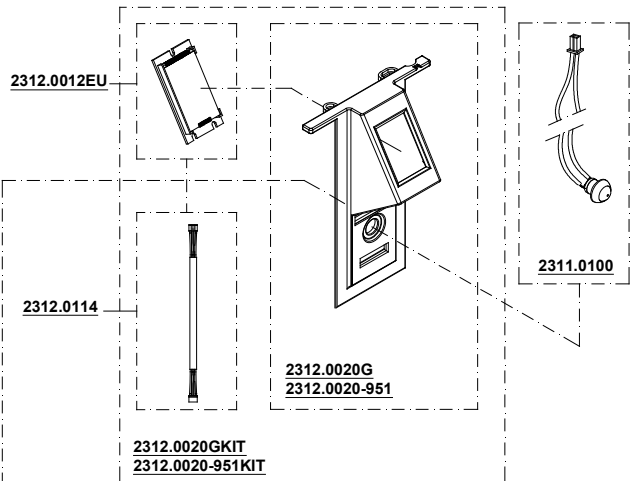

**YOUR COFFEE
OUR PASSION**

NUOVO MIGNON SPECIALITÀ

28/05/2019

110V/60Hz
220V/60Hz
220-230V/50Hz
230-240V/50Hz

2312.0002KIT220
2312.0002KIT110

1005.0240F5A G.B. - U.K.
1005.0225 SCHUKO 1.2 mt
1005.0110 USA
1005.4220 SVIZZERA - SWITZERLAND
1005.1250 COREA - KOREA