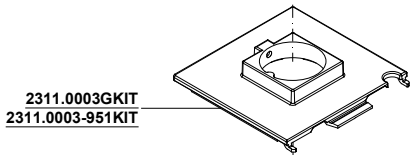

**YOUR COFFEE
OUR PASSION**

NUOVO MIGNON SPECIALITÀ

28/05/2019

110V/60Hz
220V/60Hz
220-230V/50Hz
230-240V/50Hz

2312.0002KIT220
2312.0002KIT110

1005.0240F5A G.B. - U.K.
1005.0225 SCHUKO 1.2 mt
1005.0110 USA
1005.4220 SVIZZERA - SWITZERLAND
1005.1250 COREA - KOREA