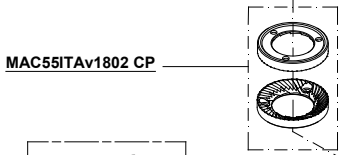

**YOUR COFFEE
OUR PASSION**

NUOVO MIGNON SPECIALITÀ

28/05/2019

110V/60Hz
220V/60Hz
220-230V/50Hz
230-240V/50Hz

2312.0002KIT220
2312.0002KIT110

1005.0240F5A G.B. - U.K.
1005.0225 SCHUKO 1.2 mt
1005.0110 USA
1005.4220 SVIZZERA - SWITZERLAND
1005.1250 COREA - KOREA