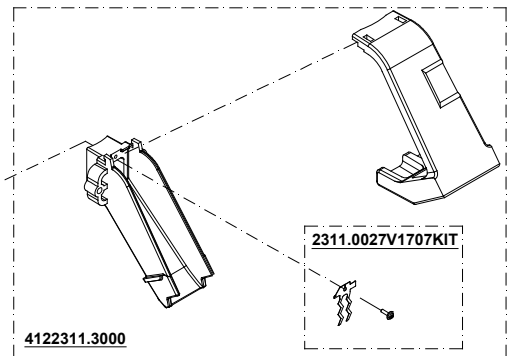

**YOUR COFFEE
OUR PASSION**

NUOVO MIGNON SPECIALITÀ

28/05/2019

110V/60Hz
220V/60Hz
220-230V/50Hz
230-240V/50Hz

2312.0002KIT220
2312.0002KIT110

1005.0240F5A G.B. - U.K.
1005.0225 SCHUKO 1.2 mt
1005.0110 USA
1005.4220 SVIZZERA - SWITZERLAND
1005.1250 COREA - KOREA