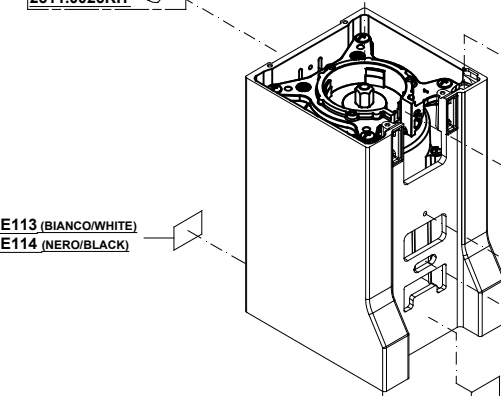

**YOUR COFFEE
OUR PASSION**

NUOVO MIGNON SPECIALITÀ

28/05/2019

110V/60Hz
220V/60Hz
220-230V/50Hz
230-240V/50Hz

2312.0002KIT220
2312.0002KIT110

1005.0240F5A G.B. - U.K.
1005.0225 SCHUKO 1.2 mt
1005.0110 USA
1005.4220 SVIZZERA - SWITZERLAND
1005.1250 COREA - KOREA