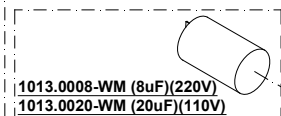

**YOUR COFFEE
OUR PASSION**

NUOVO MIGNON SPECIALITÀ

28/05/2019

110V/60Hz
220V/60Hz
220-230V/50Hz
230-240V/50Hz

2312.0002KIT220
2312.0002KIT110

1005.0240F5A G.B. - U.K.
1005.0225 SCHUKO 1.2 mt
1005.0110 USA
1005.4220 SVIZZERA - SWITZERLAND
1005.1250 COREA - KOREA