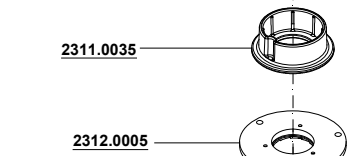

**YOUR COFFEE
OUR PASSION**

NUOVO MIGNON SPECIALITÀ

28/05/2019

110V/60Hz
220V/60Hz
220-230V/50Hz
230-240V/50Hz

2312.0002KIT220
2312.0002KIT110

1005.0240F5A G.B. - U.K.
1005.0225 SCHUKO 1.2 mt
1005.0110 USA
1005.4220 SVIZZERA - SWITZERLAND
1005.1250 COREA - KOREA