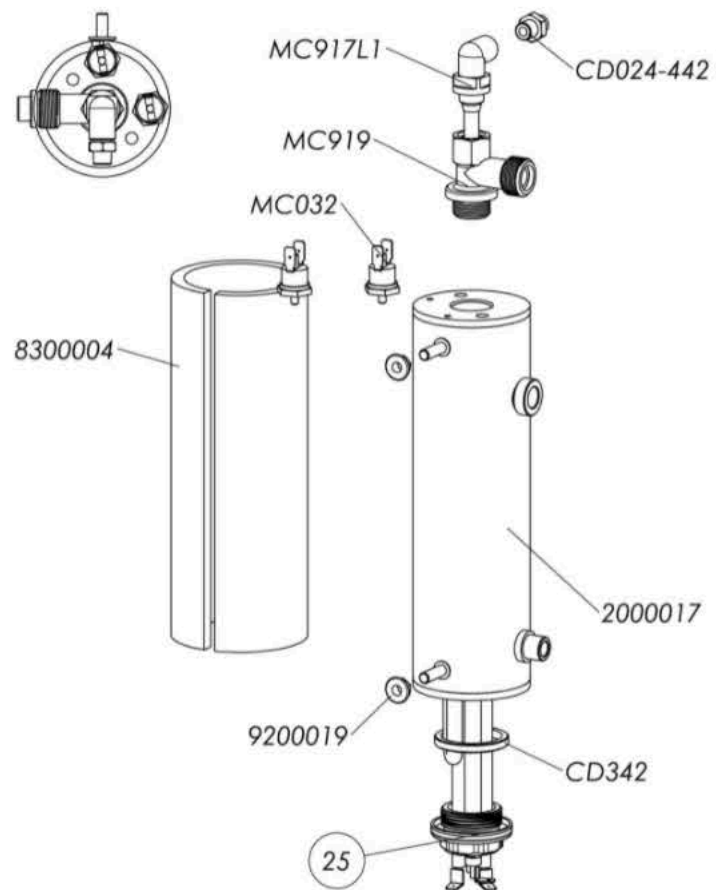

1000137 (230V)	1000165 (120V)
25	CD341	CD343/110

2000017
8300004
9200019
CD024-442
CD341
CD342
CD343/110
MC032
MC917L1
MC919