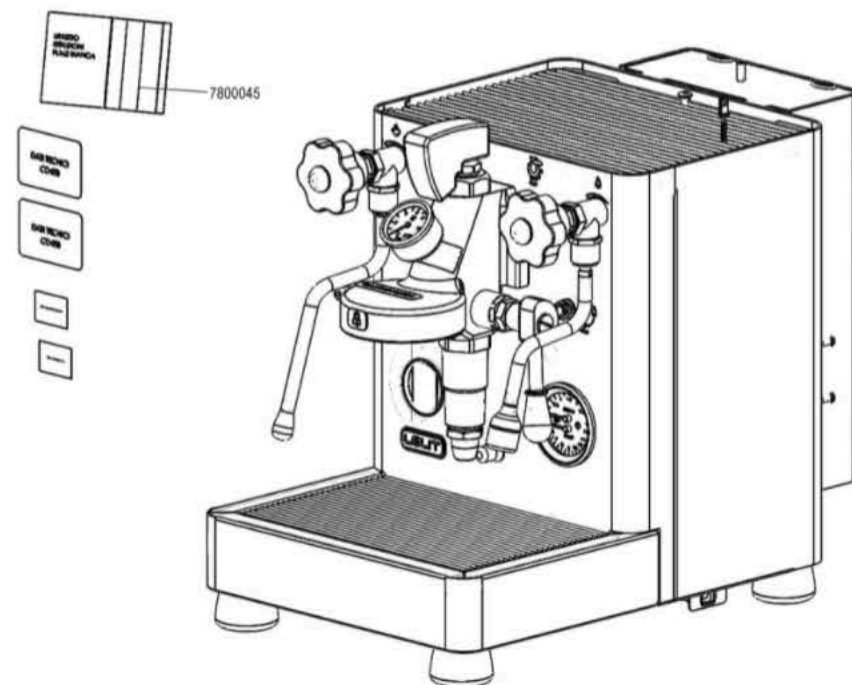

CODICE	DESCRIZIONE
5500001	ASSEMBLE FINITURA PL162T
CD458	ETICHETTA PER DATI UNIVERSALI GRIGIA
5100031-38	ASSEMBLE PREFINITO PL162BIANCA
7800045	LIBRETTO ISTRUZIONI PL162BIANCA
7900000	ISTRUZIONI ADDOLCITORE MC747-MC747PLUS
7900126	ISTRUZIONI SPOSTAMENTO TANICA PL162T

	MOD.	COD.
35	PL162T	MC269
35	PL162T/120	MC269/110
35	PL162T-AUS	MC269AUS
35	PL162T-NZL	MC269AUS

5100031-38
5500001
7800045
7900000
7900126
CD458
MC269
MC269/110
MC269AUS