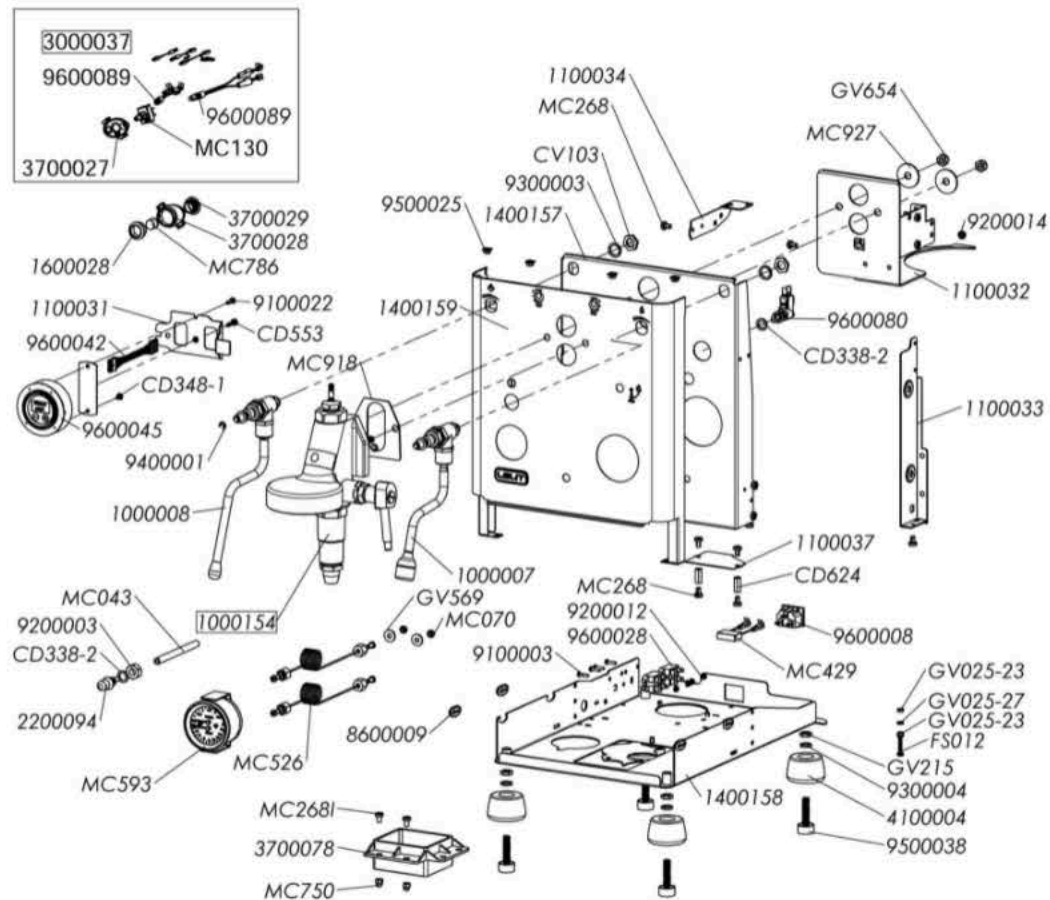

CODICE	DESCRIZIONE
5500001	ASSEMBLE FINITURA PL162T
CD458	ETICHETTA PER DATI UNIVERSALI GRIGIA
5100031-38	ASSEMBLE PREFINITO PL162BIANCA
7800045	LIBRETTO ISTRUZIONI PL162BIANCA
7900000	ISTRUZIONI ADDOLCITORE MC747-MC747PLUS
7900126	ISTRUZIONI SPOSTAMENTO TANICA PL162T

	5100031 (230V)	5100038 (120V)
40	1000140	1000166
51	1000137	1000165
21	1000135	1000163
16	1000136	1000164

1000135	3700059
1000136	4100001
1000137	4100002
1000138	4100003
1000140	5100031
1000163	5100038
1000164	9100003
1000165	9200014
1000166	9200019
1100036	9600046
2100021	9600088
2100022	9600092
2100023	FS037
2100024	GV025-46
2100025	MC045
2100026	MC591
2100027	PLA2400
2200013CR	