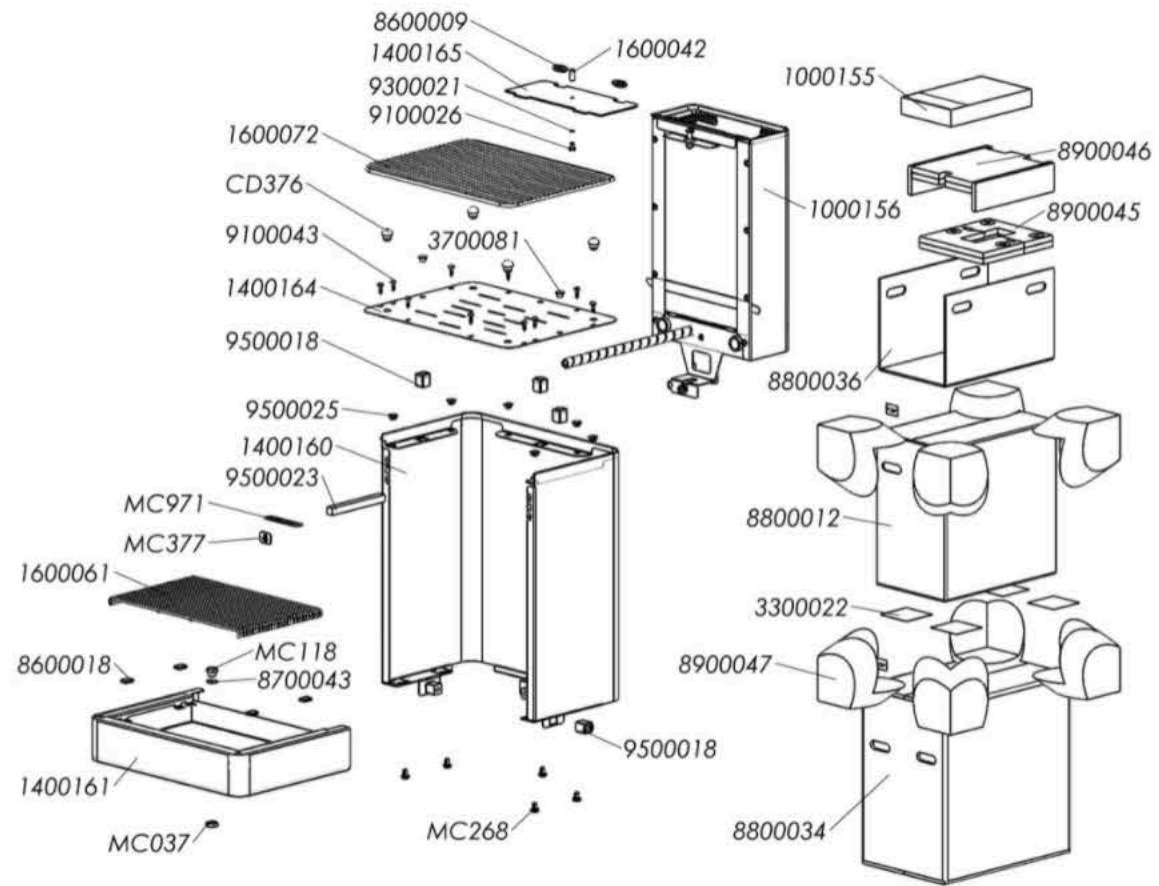

1000155	8800036
1000156	8900045
1400160	8900046
1400161	8900047
1400164	9100026
1400165	9100043
1600042	9300021
1600061	9500018
1600072	9500023
3300022	9500025
3700081	CD376
8600009	MC037
8600018	MC118
8700043	MC268
8800012	MC377
8800034	MC971