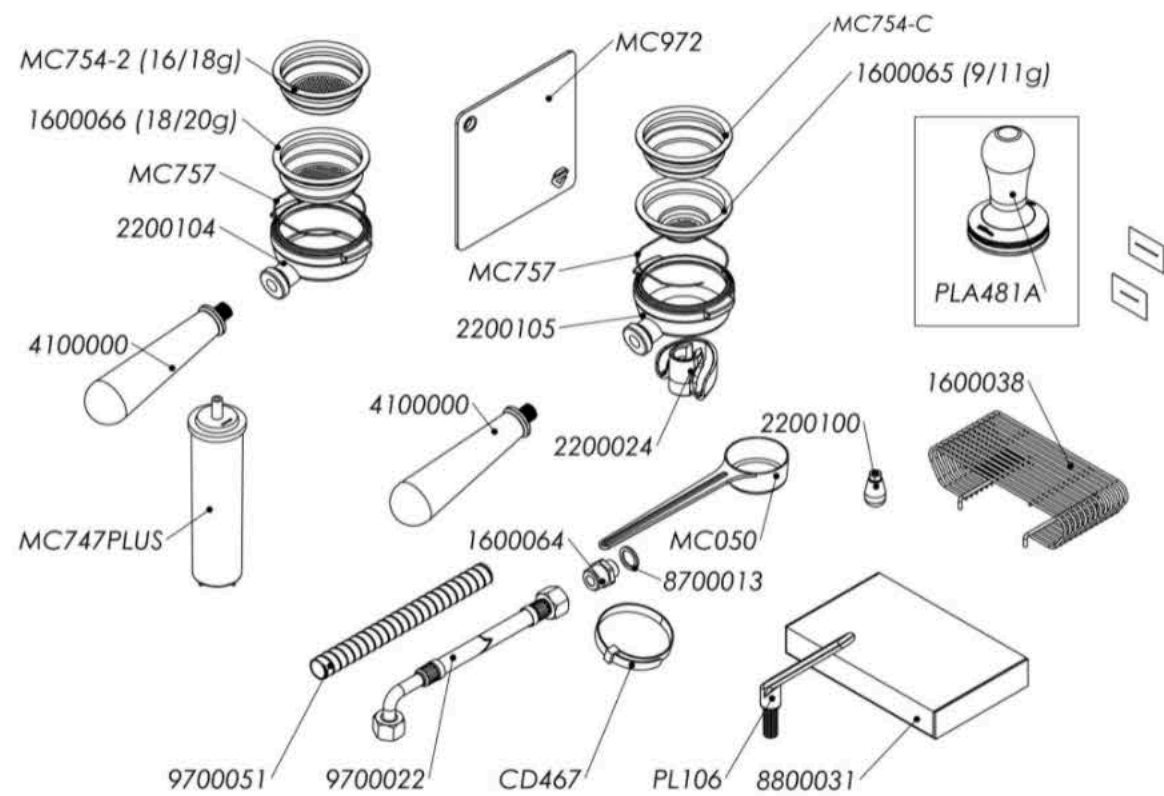

1600038	9700022
1600064	9700051
1600065	CD467
1600066	MC050
2200024	MC747PLUS
2200100	MC754-2
2200104	MC754-C
2200105	MC757
4100000	MC972
8700013	PL106
8800031	PLA481A