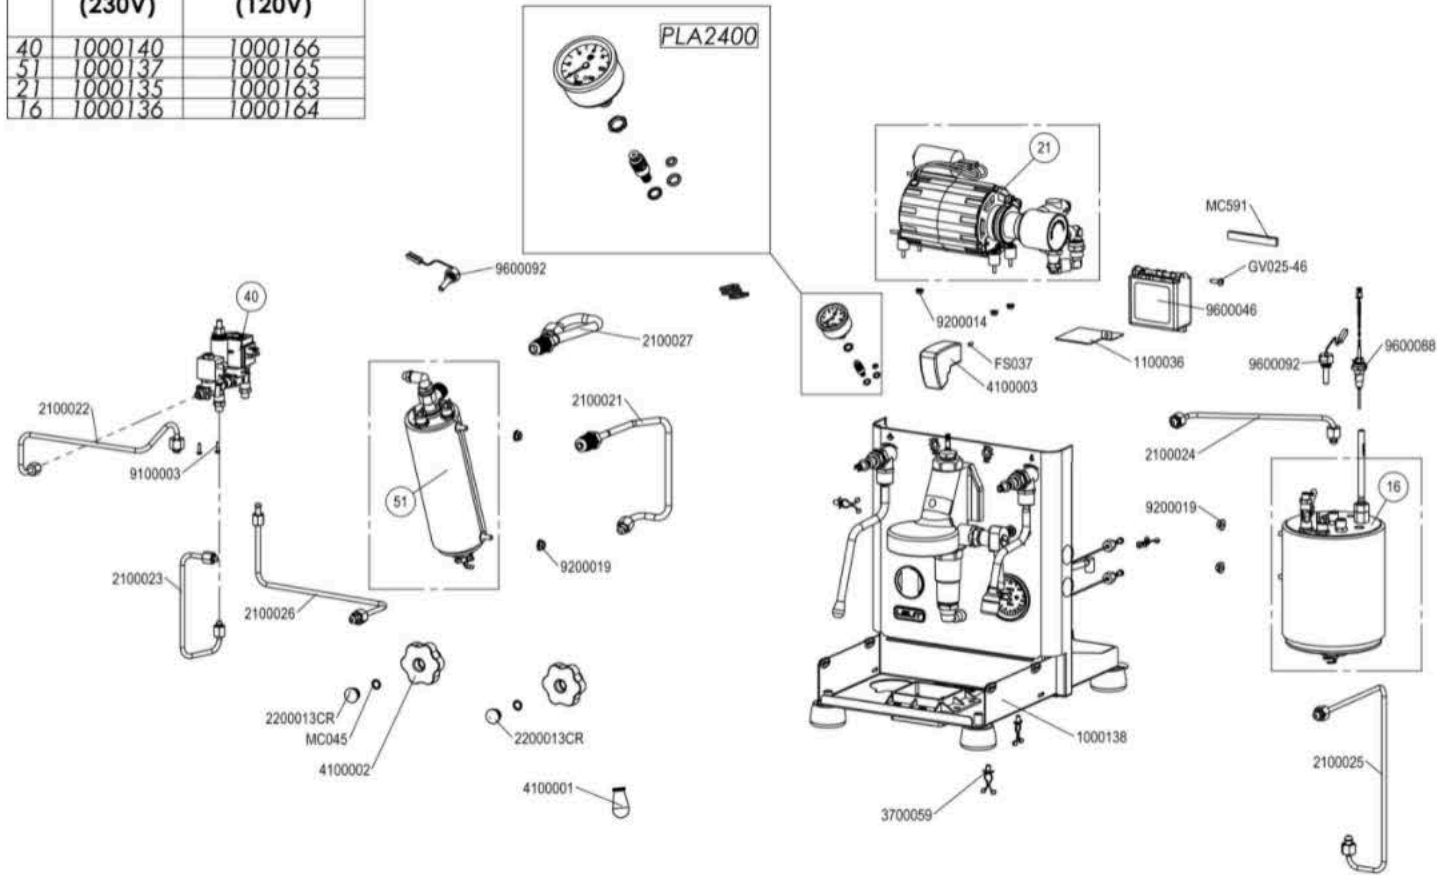

CODICE	DESCRIZIONE
5500001	ASSEMBLE FINITURA PL162T
CD458	ETICHETTA PER DATI UNIVERSALI GRIGIA
5100031-38	ASSEMBLE PREFINITO PL162BIANCA
7800045	LIBRETTO ISTRUZIONI PL162BIANCA
7900000	ISTRUZIONI ADDOLCITORE MC747-MC747PLUS
7900126	ISTRUZIONI SPOSTAMENTO TANICA PL162T

	5100031 (230V)	5100038 (120V)
40	1000140	1000166
51	1000137	1000165
21	1000135	1000163
16	1000136	1000164

1000135	3700059
1000136	4100001
1000137	4100002
1000138	4100003
1000140	5100031
1000163	5100038
1000164	9100003
1000165	9200014
1000166	9200019
1100036	9600046
2100021	9600088
2100022	9600092
2100023	FS037
2100024	GV025-46
2100025	MC045
2100026	MC591
2100027	PLA2400
2200013CR	