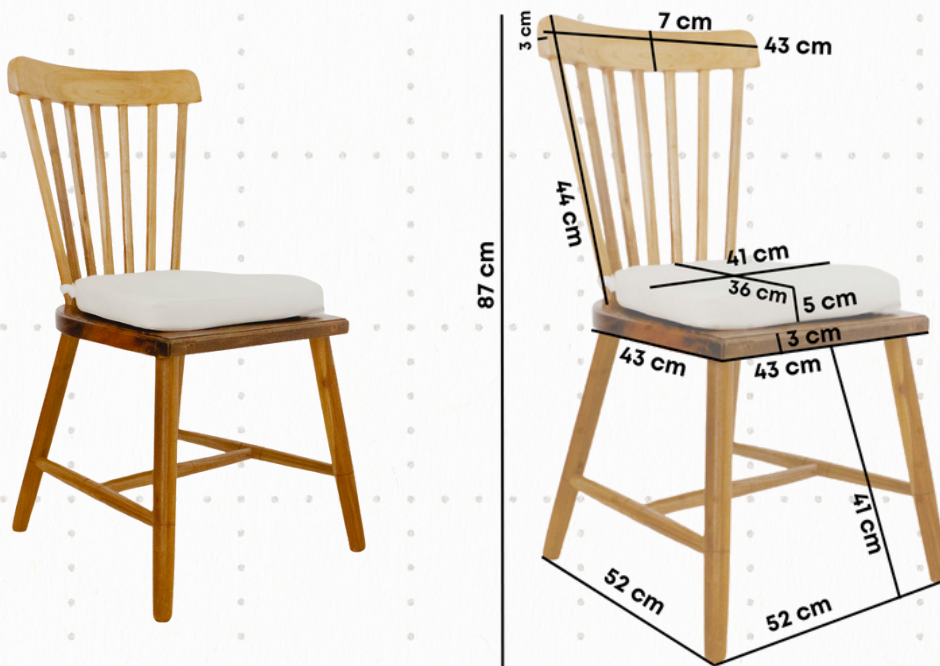

FICHA TÉCNICA DEL PRODUCTO

Nombre del Producto: Silla de Comedor

Cantidad de Productos: 6

IMAGEN TÉCNICA

DESCRIPCIÓN

Fabricado a Base de Madera de Laurel con asiento de cojín

Asiento Ancho: 43 cm

Asiento Largo: 43 cm

Asiento Grosor: 3 cm

Respaldo Ancho: 44 cm

Respaldo Largo: 43 cm

Respaldo Grosor: 3 cm

Alto total: 87 cm

Largo Total: 52 cm

Ancho Total: 52 cm

De Asiento a Suelo: 41 cm

Cojín Ancho: 36 cm

Cojín Largo: 41 cm

Cojín Grosor: 5 cm

DBLANCO
HOMEDECO