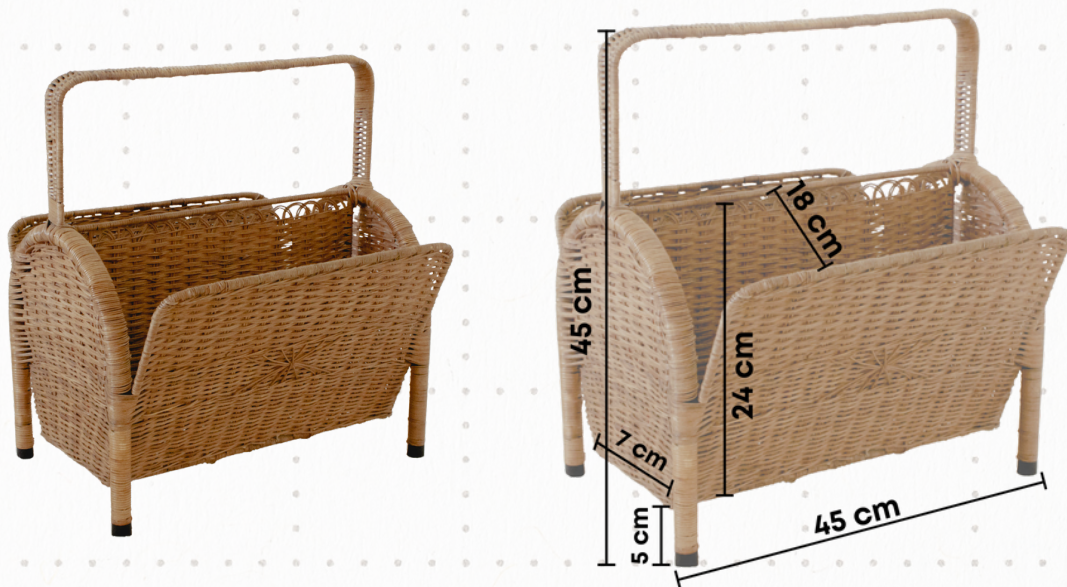

FICHA TÉCNICA DEL PRODUCTO

Nombre del Producto: Revistero

Link de Referencia: <https://dblancohomedeco.com/products/revistero>

IMAGEN TÉCNICA

DESCRIPCIÓN

Estructura metálica forrada con mimbre.

Altura: 45 cm

Largo: 45 cm

Anchura: 25 cm

Altura Cesta: 24 cm

Anchura Alta Cesta: 18 cm

Anchura Baja Cesta: 7 cm

DBLANCO
HOMEDECO