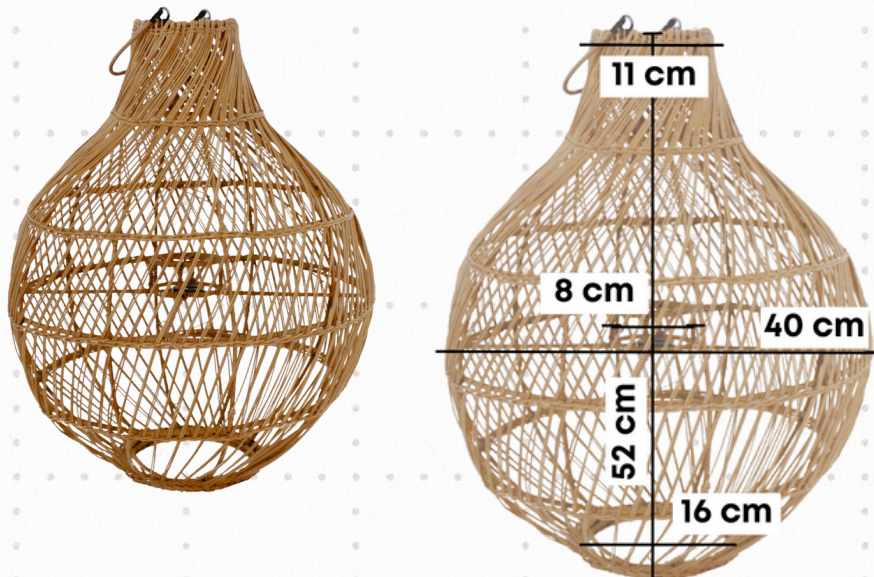

FICHA TÉCNICA DEL PRODUCTO

Nombre del Producto: Pantalla Portavela

Cantidad de Productos: 1

Link de Referencia: <https://dblancohomedeco.com/products/copy-of-pantalla-bilbao>

IMAGEN TÉCNICA

DESCRIPCIÓN

Fabricado con Mimbre

Diámetro Superior: 11 cm

Diámetro Medio: 40 cm

Diámetro Inferior: 16 cm

Altura: 52 cm

Diámetro Portavela: 8 cm

DBLANCO
HOMEDECO