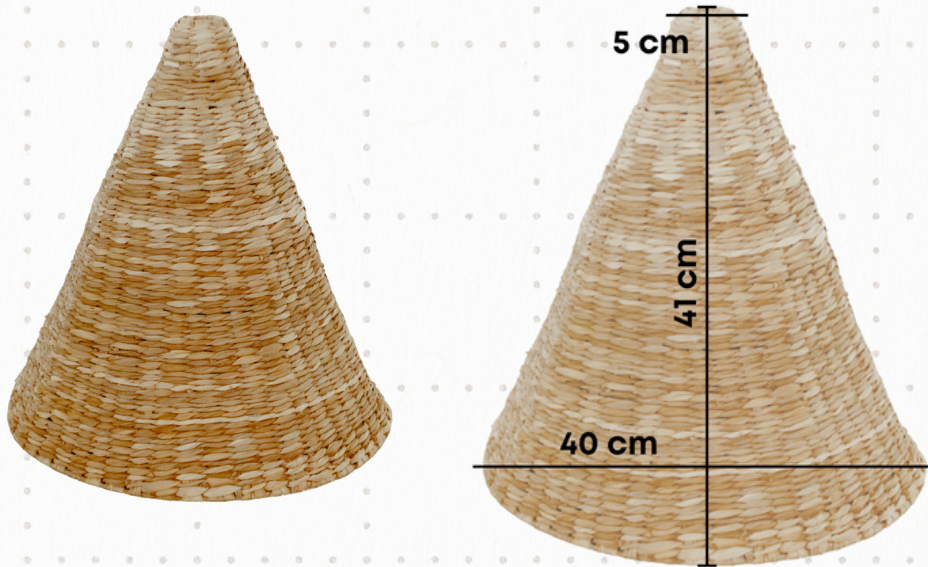

# FICHA TÉCNICA DEL PRODUCTO

**Nombre del Producto:** Pantalla Cono

**Cantidad de Productos:** 1

**Link de Referencia:** <https://dblancohomedeco.com/products/panatalla-cono>

## IMAGEN TÉCNICA

## DESCRIPCIÓN

**Fabricado con Fibra Natural**

**Diámetro Superior:** 45 cm

**Diámetro Inferior:** 8 cm

**Altura:** 10 cm

**DBLANCO  
HOMEDECO**