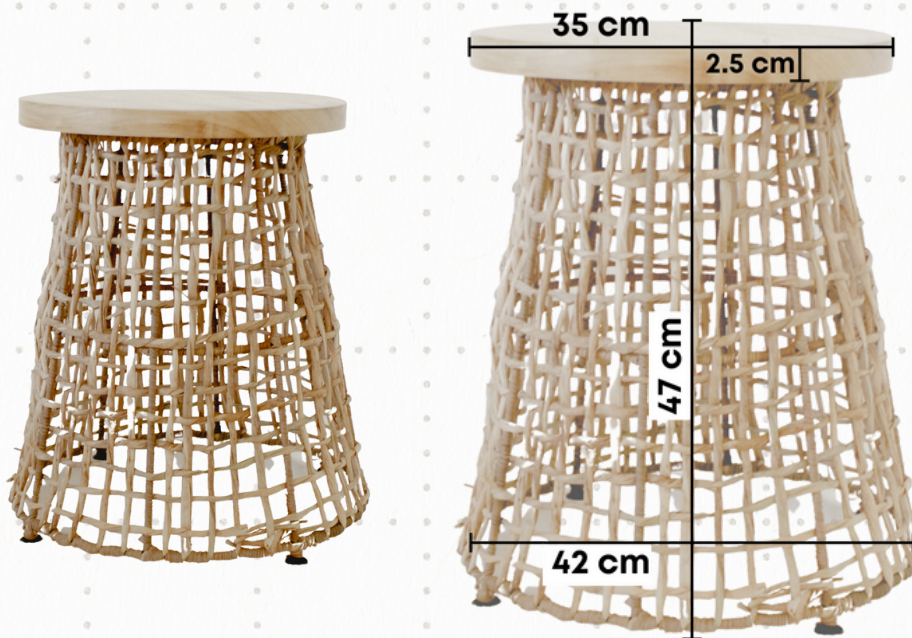

FICHA TÉCNICA DEL PRODUCTO

Nombre del Producto: Nomad Table

Link de Referencia: <https://dblancohomedeco.com/products/nomad-table>

IMAGEN TÉCNICA

DESCRIPCIÓN

Estructura metálica forrada con fibra de tule, y base de madera de laurel.

Altura: 47 cm

Diámetro Bajo: 42 cm

Grosor Base Madera: 25 cm

Diámetro Base Madera: 35 cm

**DBLANCO
HOMEDECO**