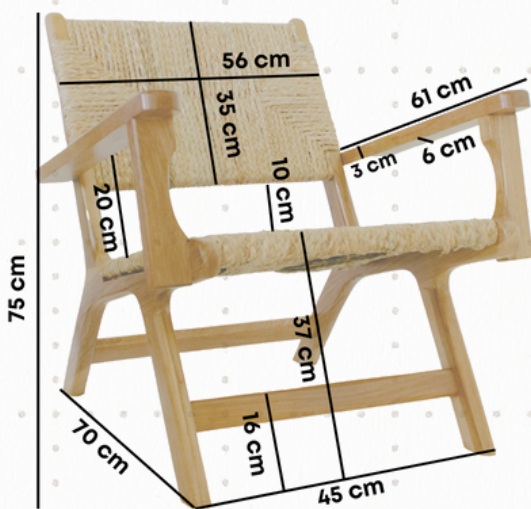

# FICHA TÉCNICA DEL PRODUCTO

**Nombre del Producto:** Century con Brazos

**Cantidad de Productos:** 1

## IMAGEN TÉCNICA

## DESCRIPCIÓN

**Fabricado a Base de Madera de Laurel con Fibra Natural**

**Asiento Ancho:** 56 cm

**Asiento Largo:** 48 cm

**Respaldo Ancho:** 56 cm

**Respaldo Largo:** 35 cm

**Brazo Largo:** 61 cm

**Brazo Ancho:** 6 cm

**Brazo Grosor:** 3 cm

**Alto total:** 75 cm

**Largo Total:** 70 cm

**Ancho Total:** 45 cm

**De Respaldo a Asiento:** 10 cm

**De Asiento a Suelo:** 37 cm

**De Brazo a Asiento:** 20 cm

**DBLANCO**  
HOMEDECO