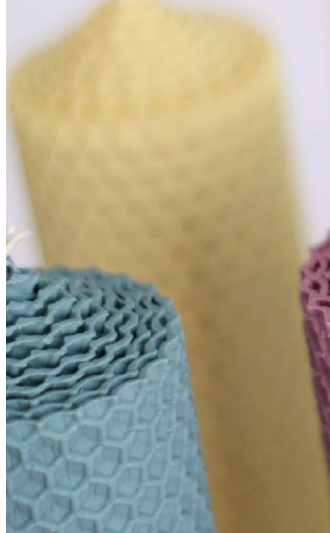

Cafea de origine Brasil Santos cu note de ciocolată, ceai negru și alune de pădure. Boabe, 250 g.

245 lei + TVA

Stropi de culoare

Set de două cești din ceramică lucrate manual decorate cu stropi colorați.