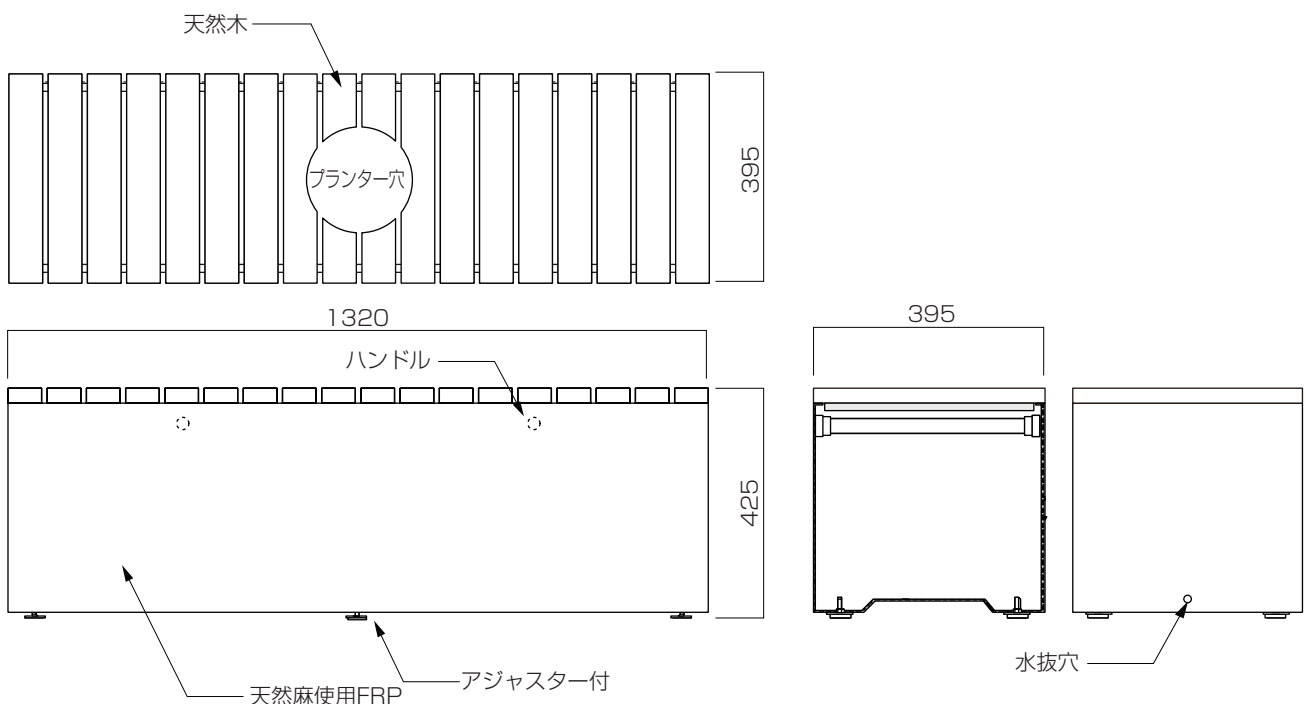

外形寸法図

単位：mm

品名・型番	G-003b-U
外形寸法	幅 1320mm × 高さ 425mm × 奥行 395mm
質量	約 23kg

製品についてのお問い合わせ

修理・お手入れ・お取り扱い・工事などのご相談は、まずお買い求めの販売店・工事店へご依頼ください。
(ご贈答品や御転居などお買い求めの販売店・工事店へご依頼にできない場合は型番をご確認の上、下記へご連絡ください。)

Taiyo

株式会社 大洋工芸