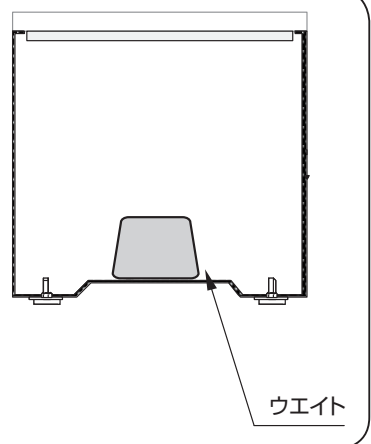

[器]
— UTUWA —
G-003b-U
取扱説明書

お買い上げありがとうございました。
ご使用前に、この取扱説明書をよくお読みのうえ、安全に正しくお使いください。
なお、この取扱説明書は大切に保管してください。

もくじ

安全に正しくお使いいただくために.....	2
使用上のご注意.....	3
外形寸法図.....	3
製品についてのお問い合わせ.....	裏表紙

本製品(G-003b-U)は、シンボリックツリー用のプランターとしてお使いください。プランター以外の使い方をすると、事故を引き起こすおそれがあります。

転倒防止について

使用方法やシンボリックツリーの大きさ等により転倒の御心配がある場合は、商品の内部に市販のブロック等をウエイトとして入れてください。

■不意の地震のときや衝撃などで、本製品が倒れてけがをするおそれがあります。
安心してご使用いただくために、転倒防止策の実施をお願いします。

安全に正しくお使いいただくために

この取扱説明書および商品には、安全にお使いいただくためにいろいろな表示をしています。その表示を無視して誤った取り扱いをすることによって生じる内容を、次のように区分しています。内容をよく理解してから本文をお読みになり、記載事項をお守りください。

外形寸法図

単位：mm

品名・型番	G-003b-U
外形寸法	幅 1320mm × 高さ 425mm × 奥行 395mm
質量	約 23kg

製品についてのお問い合わせ

修理・お手入れ・お取り扱い・工事などのご相談は、まずお買い求めの販売店・工事店へご依頼ください。
(ご贈答品や御転居などお買い求めの販売店・工事店へご依頼にできない場合は型番をご確認の上、下記へご連絡ください。)

Taiyo

株式会社 大洋工芸