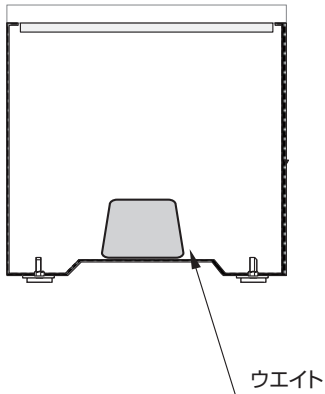

本製品(G-003a-U)は、シンボリックツリー用のプランターとしてお使いください。プランター以外の使い方をすると、事故を引き起こすおそれがあります。

**転倒防止について**

使用方法やシンボリックツリーの大きさ等により転倒の御心配がある場合は、商品の内部に市販のブロック等をウエイトとして入れてください。

■不意の地震のときや衝撃などで、本製品が倒れてけがをするおそれがあります。  
安心してご使用いただくために、転倒防止策の実施をお願いします。