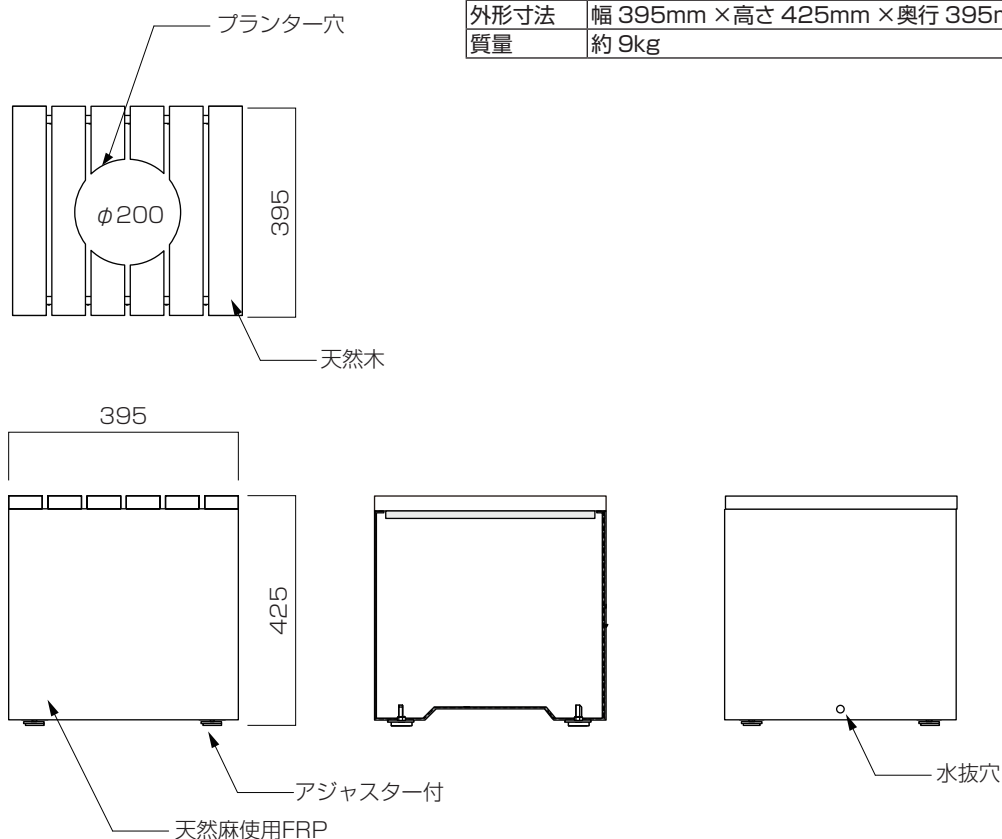

## 外形寸法図

単位：mm

品名・型番	G-003a-U
外形寸法	幅 395mm × 高さ 425mm × 奥行 395mm
質量	約 9kg