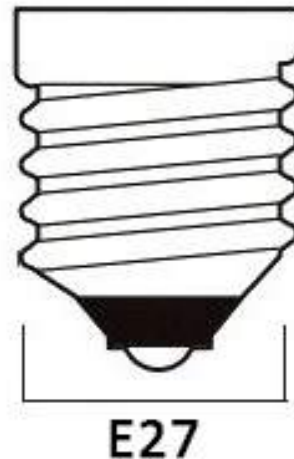

FICHA TECNICA

MARCA: Alfaluz Lumistar

MODELO: LED-ST64-4W-CR

MATERIAL: Cristal

FLUJO LUMINOSO: 360lm

BASE: E27

VIDA UTIL: 50000hr

TENSION NOMINAL: 127v

MEDIDAS: 145x64mm (alto x diámetro)

GARANTIA: 12 meses (contra defectos de fabricación)

CAPACIDAD: 4W

TIPO DE LED: Filamento

AMBIENTE: Interior

PAIS DE ORIGEN: China

TEMPERATURA DE COLOR: 2700°k

FRECUENCIA NOMINAL: 60Hz

CERTIFICACION: NOM, CE, INTERTRADE

PESO: 0.045kg

DESCRIPCION : Foco led filamento en modelo ST64 de material cristal con un acabado cromado ahumado para un efecto rustico que ofrece una iluminación agradable, 4w de potencia que equivale a un foco incandescente de 25w con base E27, balastro electrónico de encendido al instante, fácil instalación y mantenimiento. Bajo consumo de energía, 6-8 veces menos en comparación con los focos incandescentes.