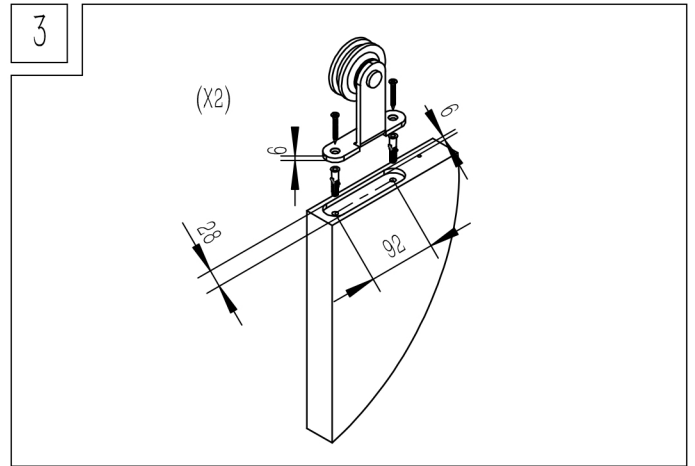

Installation Manual