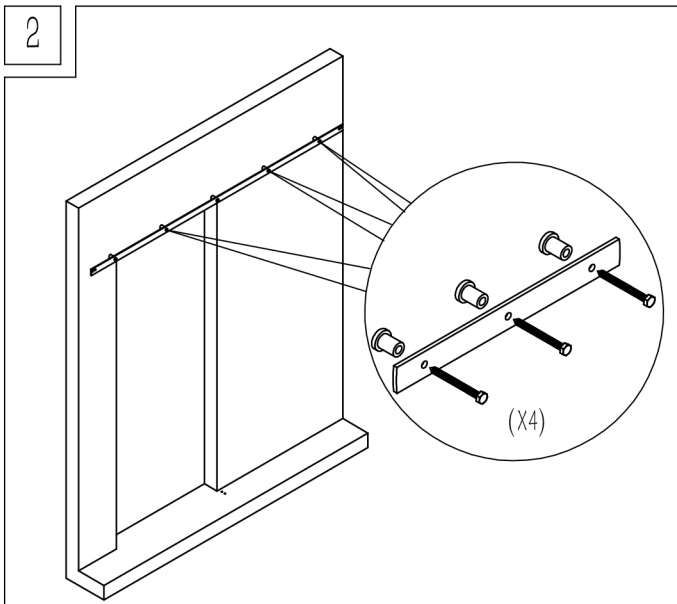

Installation Manual