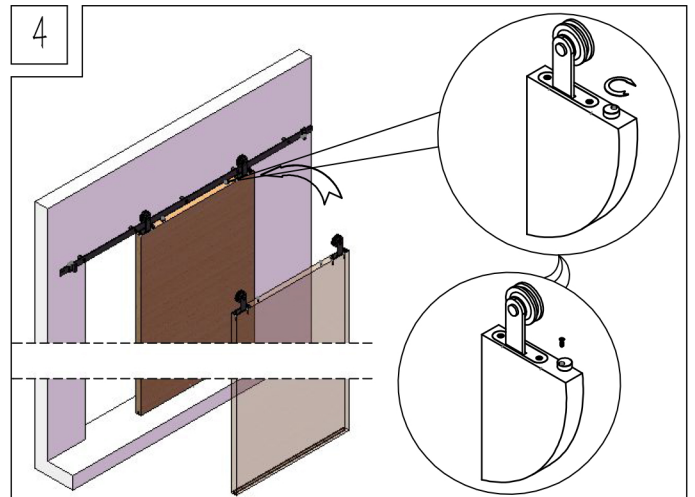

Installation Manual