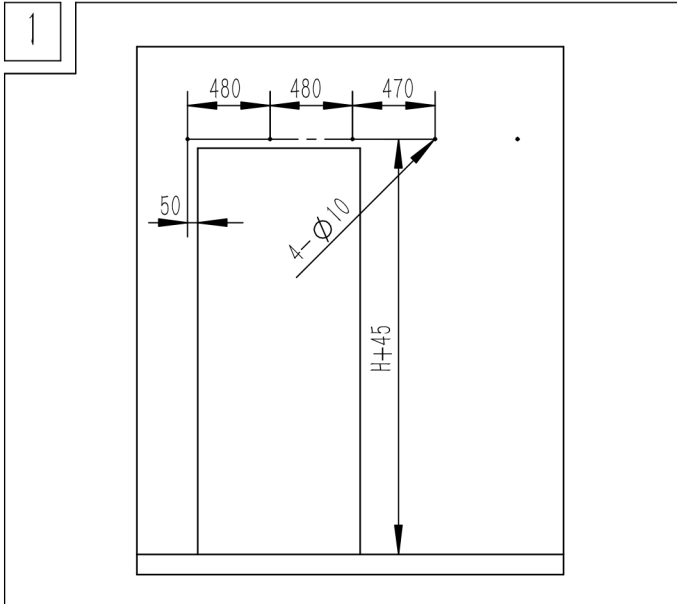

Installation Manual