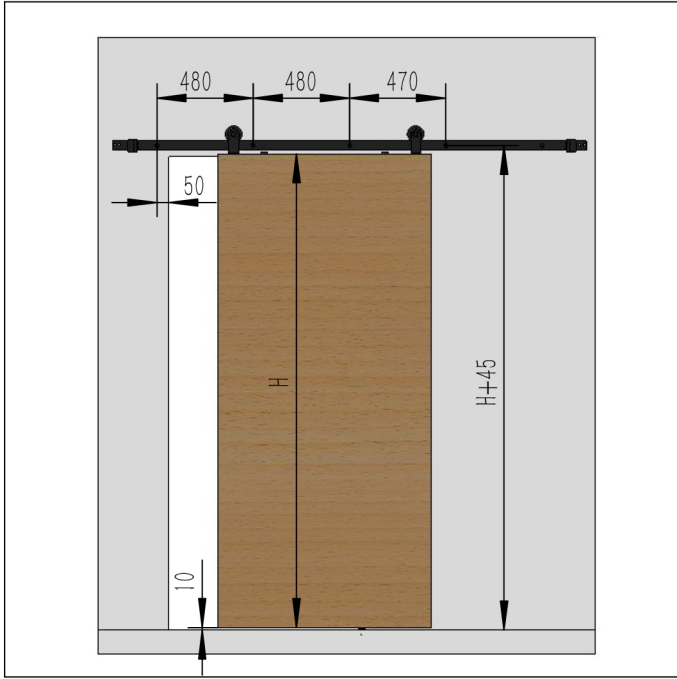

Installation Manual