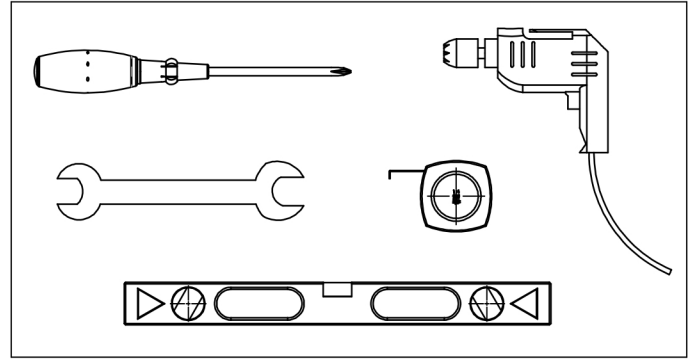

Installation Manual