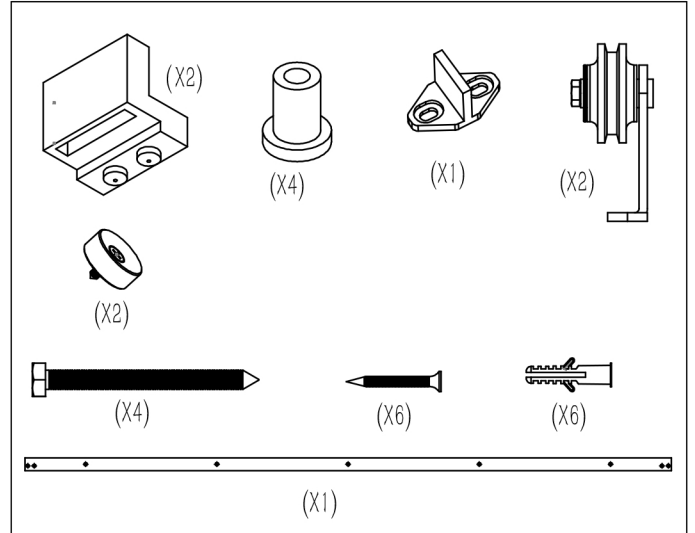

Installation Manual