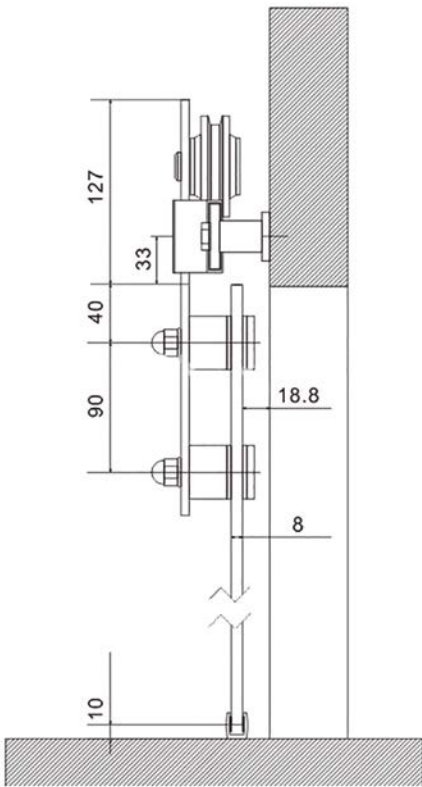

Especificaciones de la puerta

	RG80/20	RG80/28	RG80/30
Peso max. de la hoja	80 kg	80 kg	80 kg
Ancho mín. de la hoja	500 mm	500 mm	500 mm
Ancho max. de la hoja	1.000 mm	1.400 mm	1.500 mm
Número de hojas	1	1 ó 2	1 ó 2
Grosor de la hoja	8-10 mm	8-10 mm	8-10 mm

Especificaciones del kit

Los kits contienen: 2 colgaderos, 2 frenos, 1 guía inferior, 1 carril de 2 metros, 2,8 metros ó 3 metros, separadores de pared y tornillería.

Kit Duo: Incluye juego de accesorios para 2 puertas.

Rustic Glass

Se aconseja al menos 40 mm para que solape la puerta

Todas las dimensiones en mm.