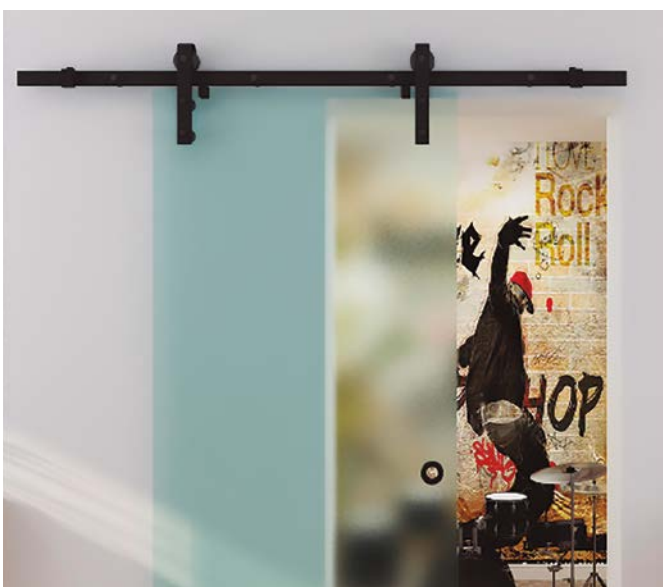

Rustic Glass

✓ CRISTAL

Aplicaciones

- El sistema Rustic Glass ofrece una estética rústica para puertas correderas de hasta 80 kg.
- Los colgaderos consisten en tiras de metal con un acabado rústico.
- El acabado es de color negro, de alta calidad y duradero.
- Fácil de instalar.
- Disponible en longitud de 2 metros, 2,8 metros y 3 metros.

Especificaciones de la puerta

	RG80/20	RG80/28	RG80/30
Peso max. de la hoja	80 kg	80 kg	80 kg
Ancho mín. de la hoja	500 mm	500 mm	500 mm
Ancho max. de la hoja	1.000 mm	1.400 mm	1.500 mm
Número de hojas	1	1 ó 2	1 ó 2
Grosor de la hoja	8-10 mm	8-10 mm	8-10 mm

Especificaciones del kit

Los kits contienen: 2 colgaderos, 2 frenos, 1 guía inferior, 1 carril de 2 metros, 2,8 metros ó 3 metros, separadores de pared y tornillería.

Kit Duo: Incluye juego de accesorios para 2 puertas.