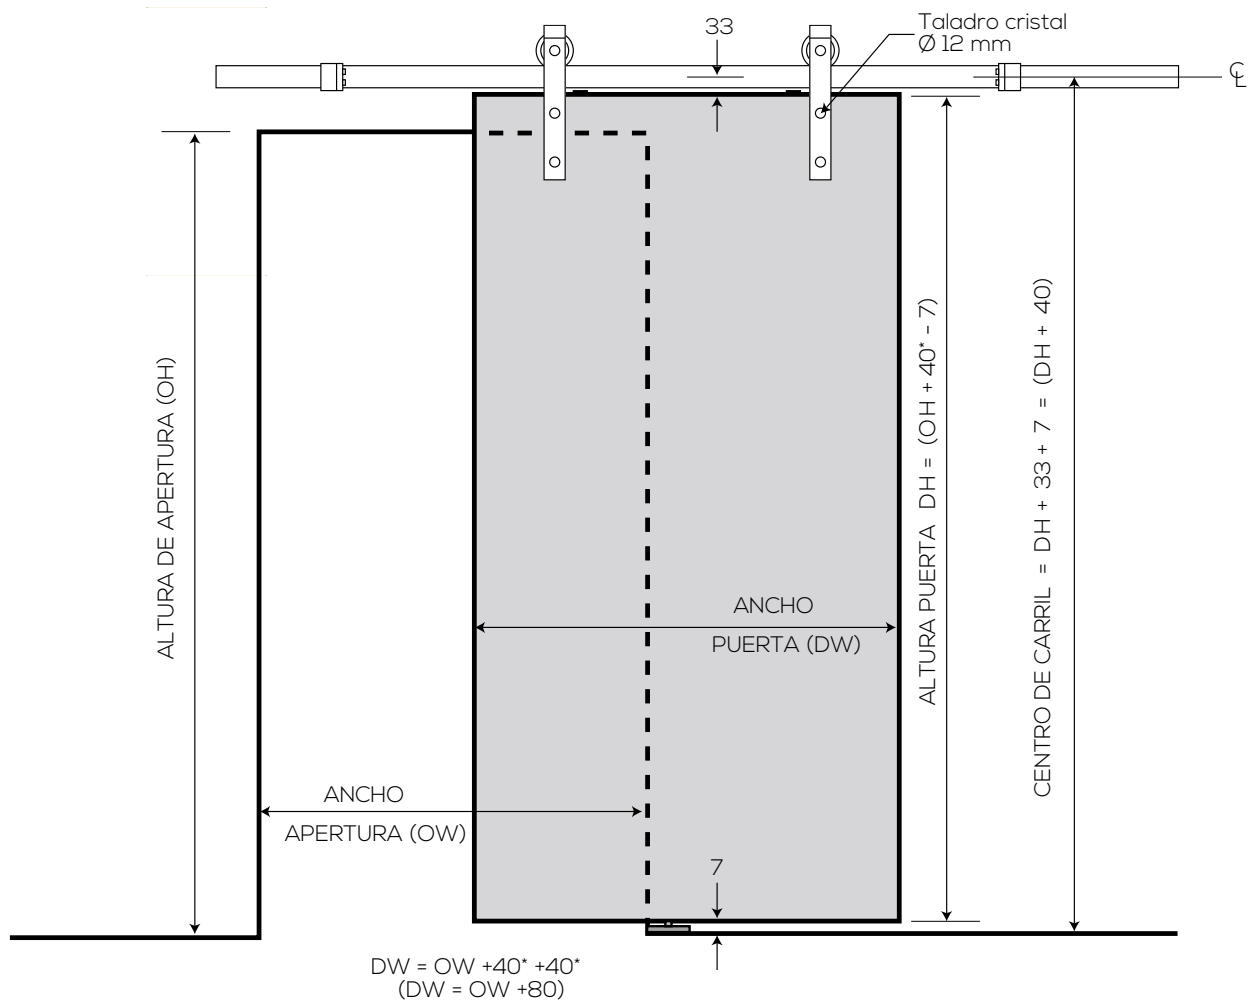

Rustic Glass

✓ CRISTAL

Aplicaciones

- El sistema Rustic Glass ofrece una estética rústica para puertas correderas de hasta 80 kg.
- Los colgaderos consisten en tiras de metal con un acabado rústico.
- El acabado es de color negro, de alta calidad y duradero.
- Fácil de instalar.
- Disponible en longitud de 2 metros, 2,8 metros y 3 metros.

Especificaciones de la puerta

	RG80/20	RG80/28	RG80/30
Peso max. de la hoja	80 kg	80 kg	80 kg
Ancho mín. de la hoja	500 mm	500 mm	500 mm
Ancho max. de la hoja	1.000 mm	1.400 mm	1.500 mm
Número de hojas	1	1 ó 2	1 ó 2
Grosor de la hoja	8-10 mm	8-10 mm	8-10 mm

Especificaciones del kit

Los kits contienen: 2 colgaderos, 2 frenos, 1 guía inferior, 1 carril de 2 metros, 2,8 metros ó 3 metros, separadores de pared y tornillería.

Kit Duo: Incluye juego de accesorios para 2 puertas.

Rustic Glass

Se aconseja al menos 40 mm para que solape la puerta

Todas las dimensiones en mm.